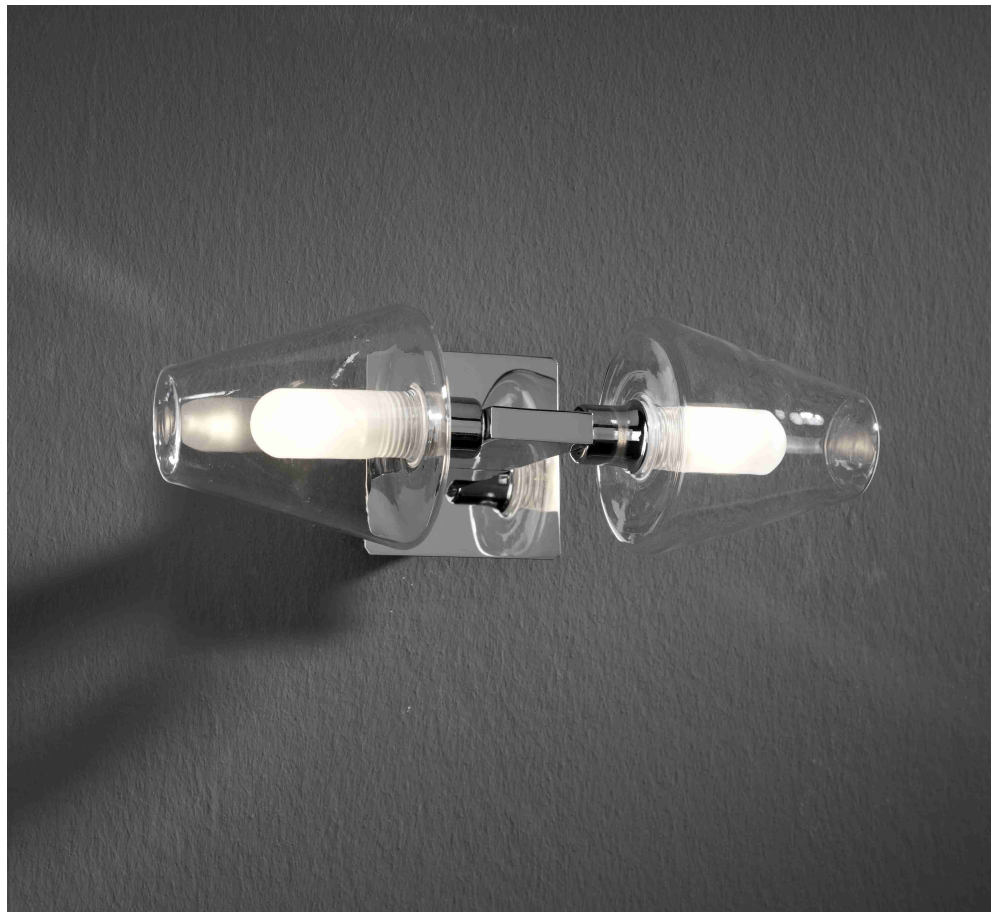

drop
246/2
2xG9. Max40w
IP44
↑9→27↗14cm
Cromo
Chrome