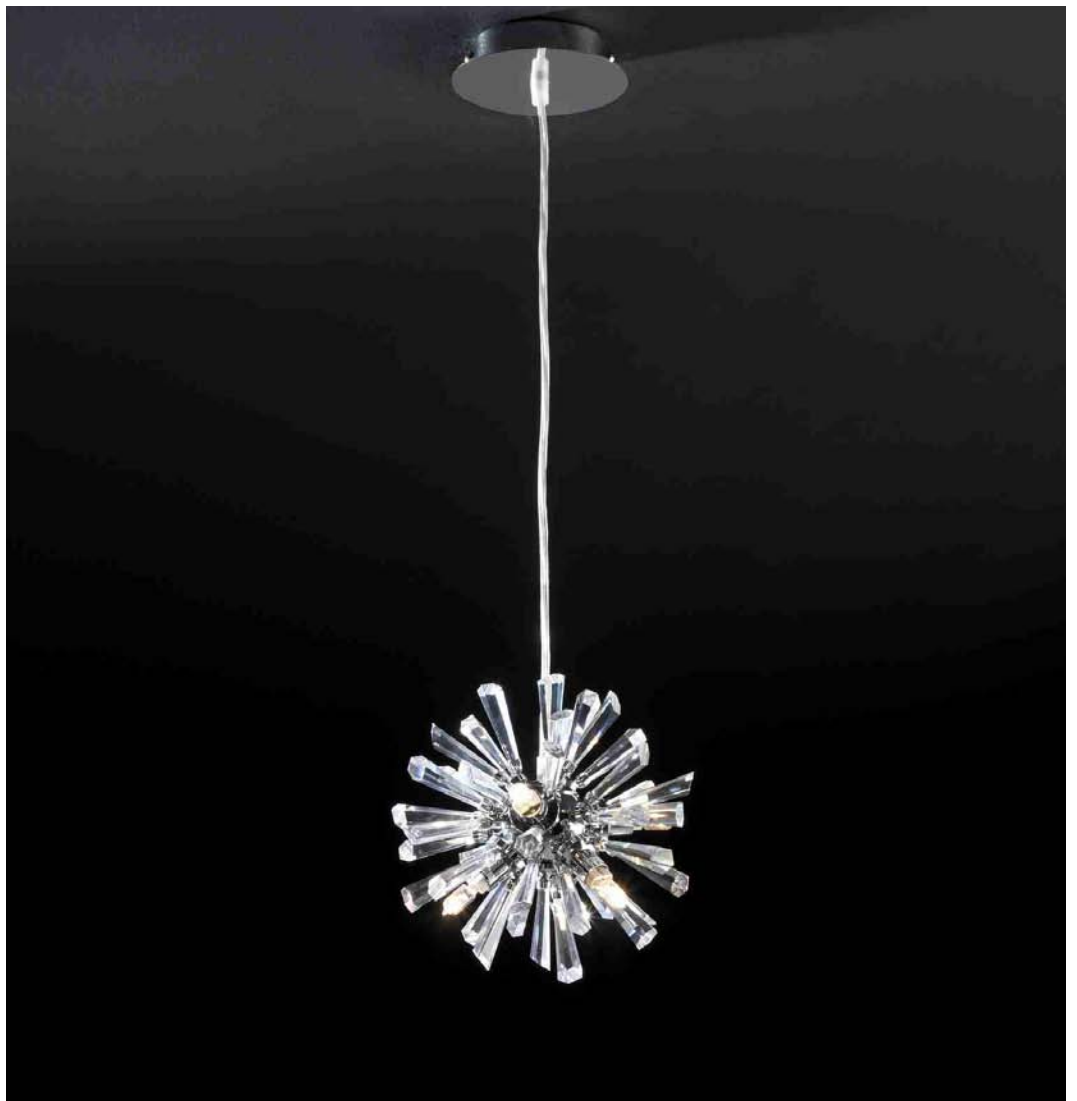

ciber 9000/1A
6xG9. Max25w
↑Max200 Ø21cm
Cromo
Cristal Asfour Transparente
Chrome
Transparent Asfour Crystal