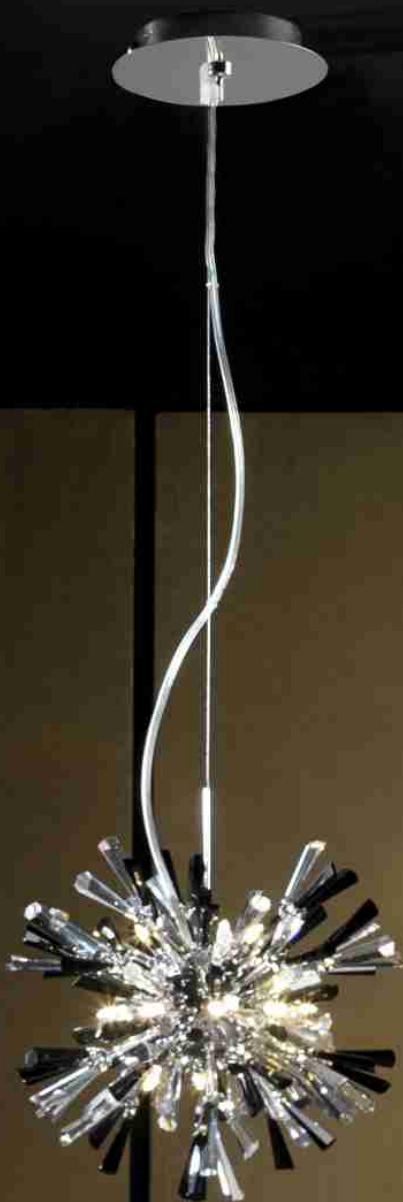

ciber 9000/8L
8xG9. Max40w
↑Max200 Ø35cm
Cromo
Cristal Asfour Transparente
Chrome
Transparent Asfour Crystal

ciber
9001/8