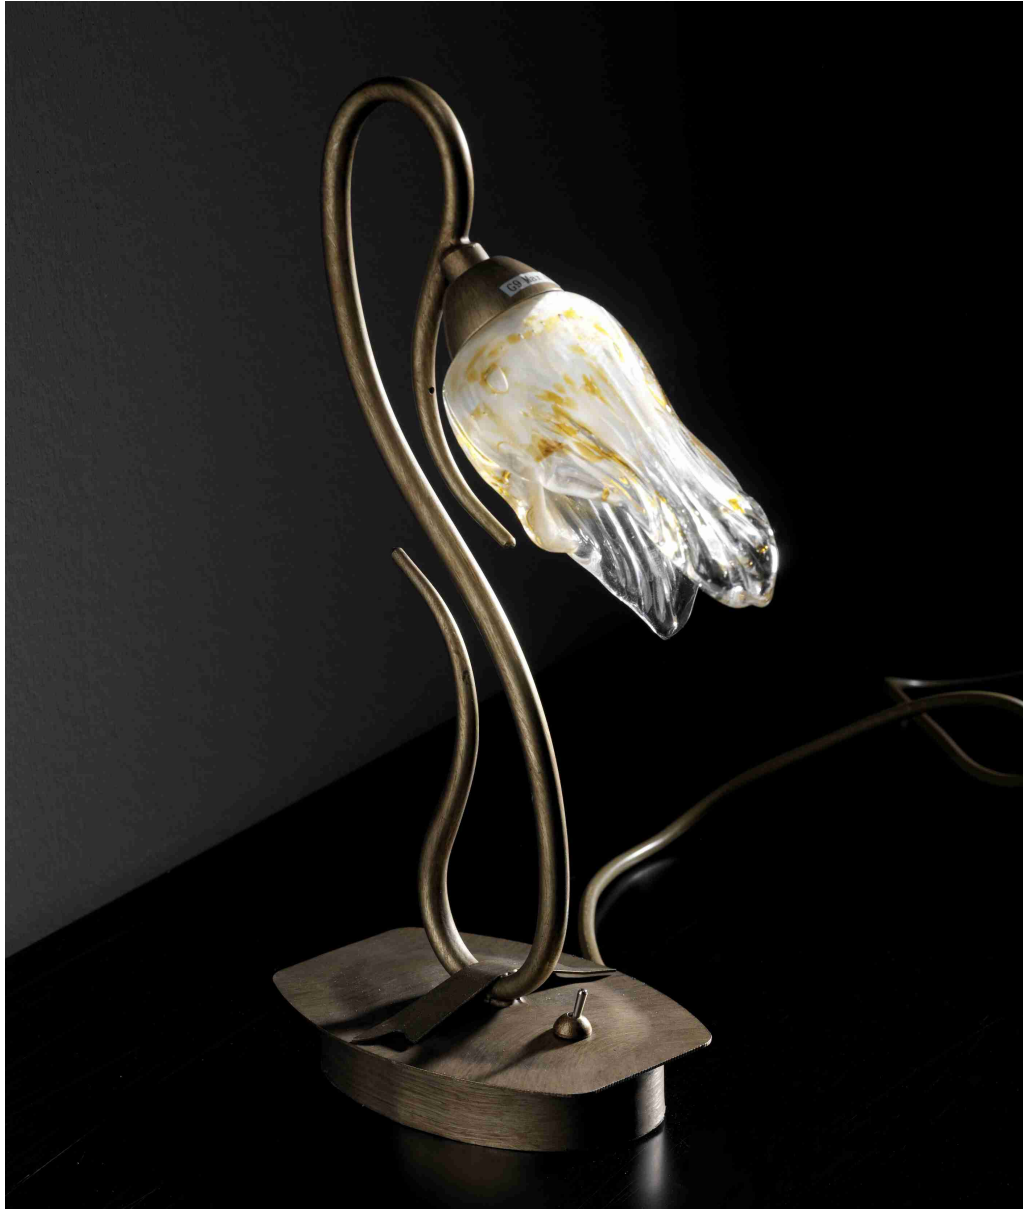

EGIA

ilumed design

egia
1611/1W
1xG9. Max40w
↑19→8↗13cm
Oro Viejo
Old Gold

egia
1611/2W
2xG9. Max40w
↑22→36↗12cm
Oro Viejo
Old Gold

egia
1611/3W
3xG9. Max40w
↑76→32↗22cm
Oro Viejo
Old Gold

egia
1611/1T
1xG9. Max40w
↑32 Ø19cm
Oro Viejo
Old Gold