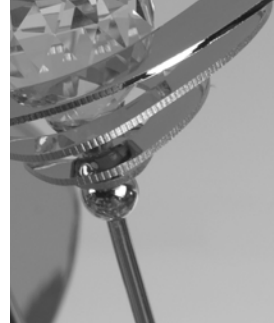

flora 9494/11A

plafón *ceiling lamp*
11x28w. G9
cromo +
cristal transparente
chrome +
transparent crystal
↑30 Ø54 cm