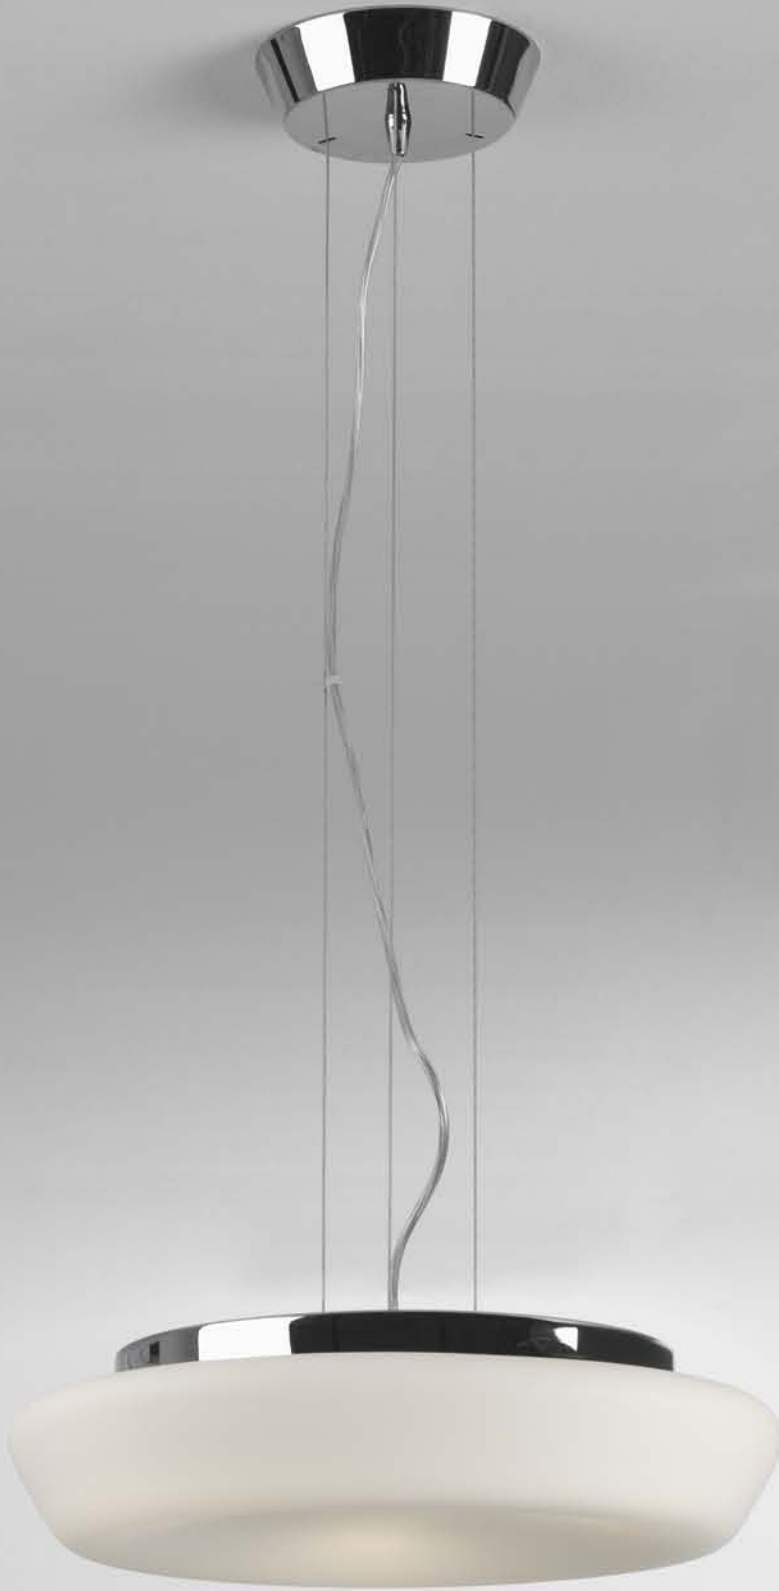

iris

rita

vera

atom

atom 9653/9L

colgante *hanging lamp*

9x28w. G9

cromo + cristal fumé

julieta 9500/4A

plafón *ceiling lamp*
4x28w. G9
cromo *chrome*
↑36 →31 ↗31 cm

julieta 9500/6A

plafón *ceiling lamp*
6x28w. G9
cromo *chrome*
↑30 →50 ↗33 cm

julieta 9500/4L

colgante *hanging lamp*
4x28w. G9

cromo *chrome*

↑Max62/min52 →70 ↗12 cm

julieta 9500/6L

colgante *hanging lamp*

6x28w. G9

cromo *chrome*

↑Max64/min52 →97 ↗12 cm

enzo

enzo 3033/3L

colgante *hanging lamp*
3x11w. E27
cromo + cristal opal
chrome + opal glass
↑Max120 Ø42 cm

ilda

ilda 29123/2L

colgante *hanging lamp*
2x18w. E27
cromo + cristal opal +
cristal transparente
chrome + opal glass +
transparent glass
↑120 Ø40 cm