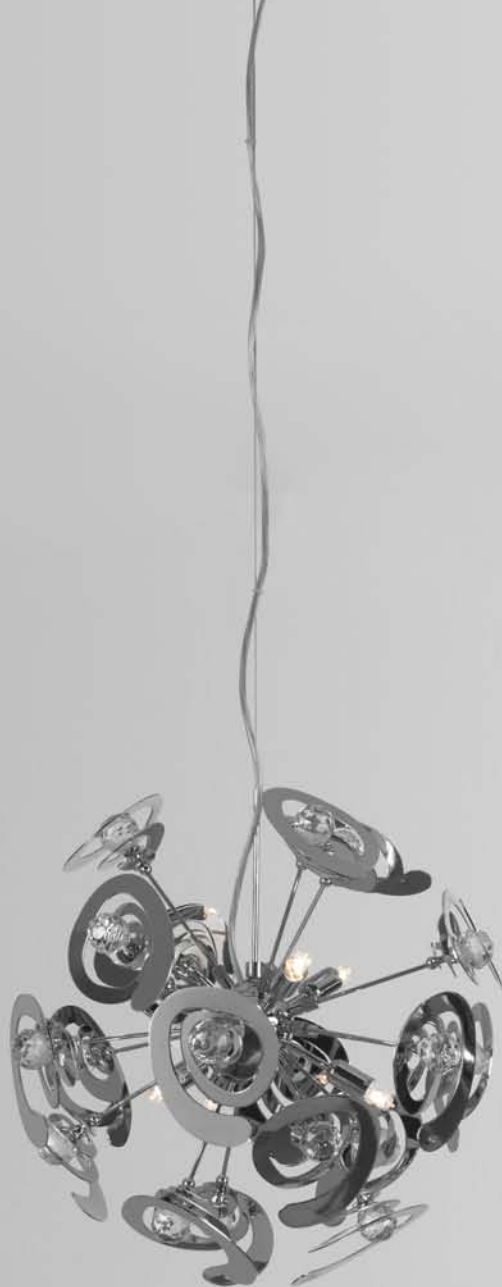

flora 9494/6L

colgante *hanging lamp*

6x28w. G9

cromo +

cristal transparente

chrome +

transparent crystal

↑100 Ø40 cm