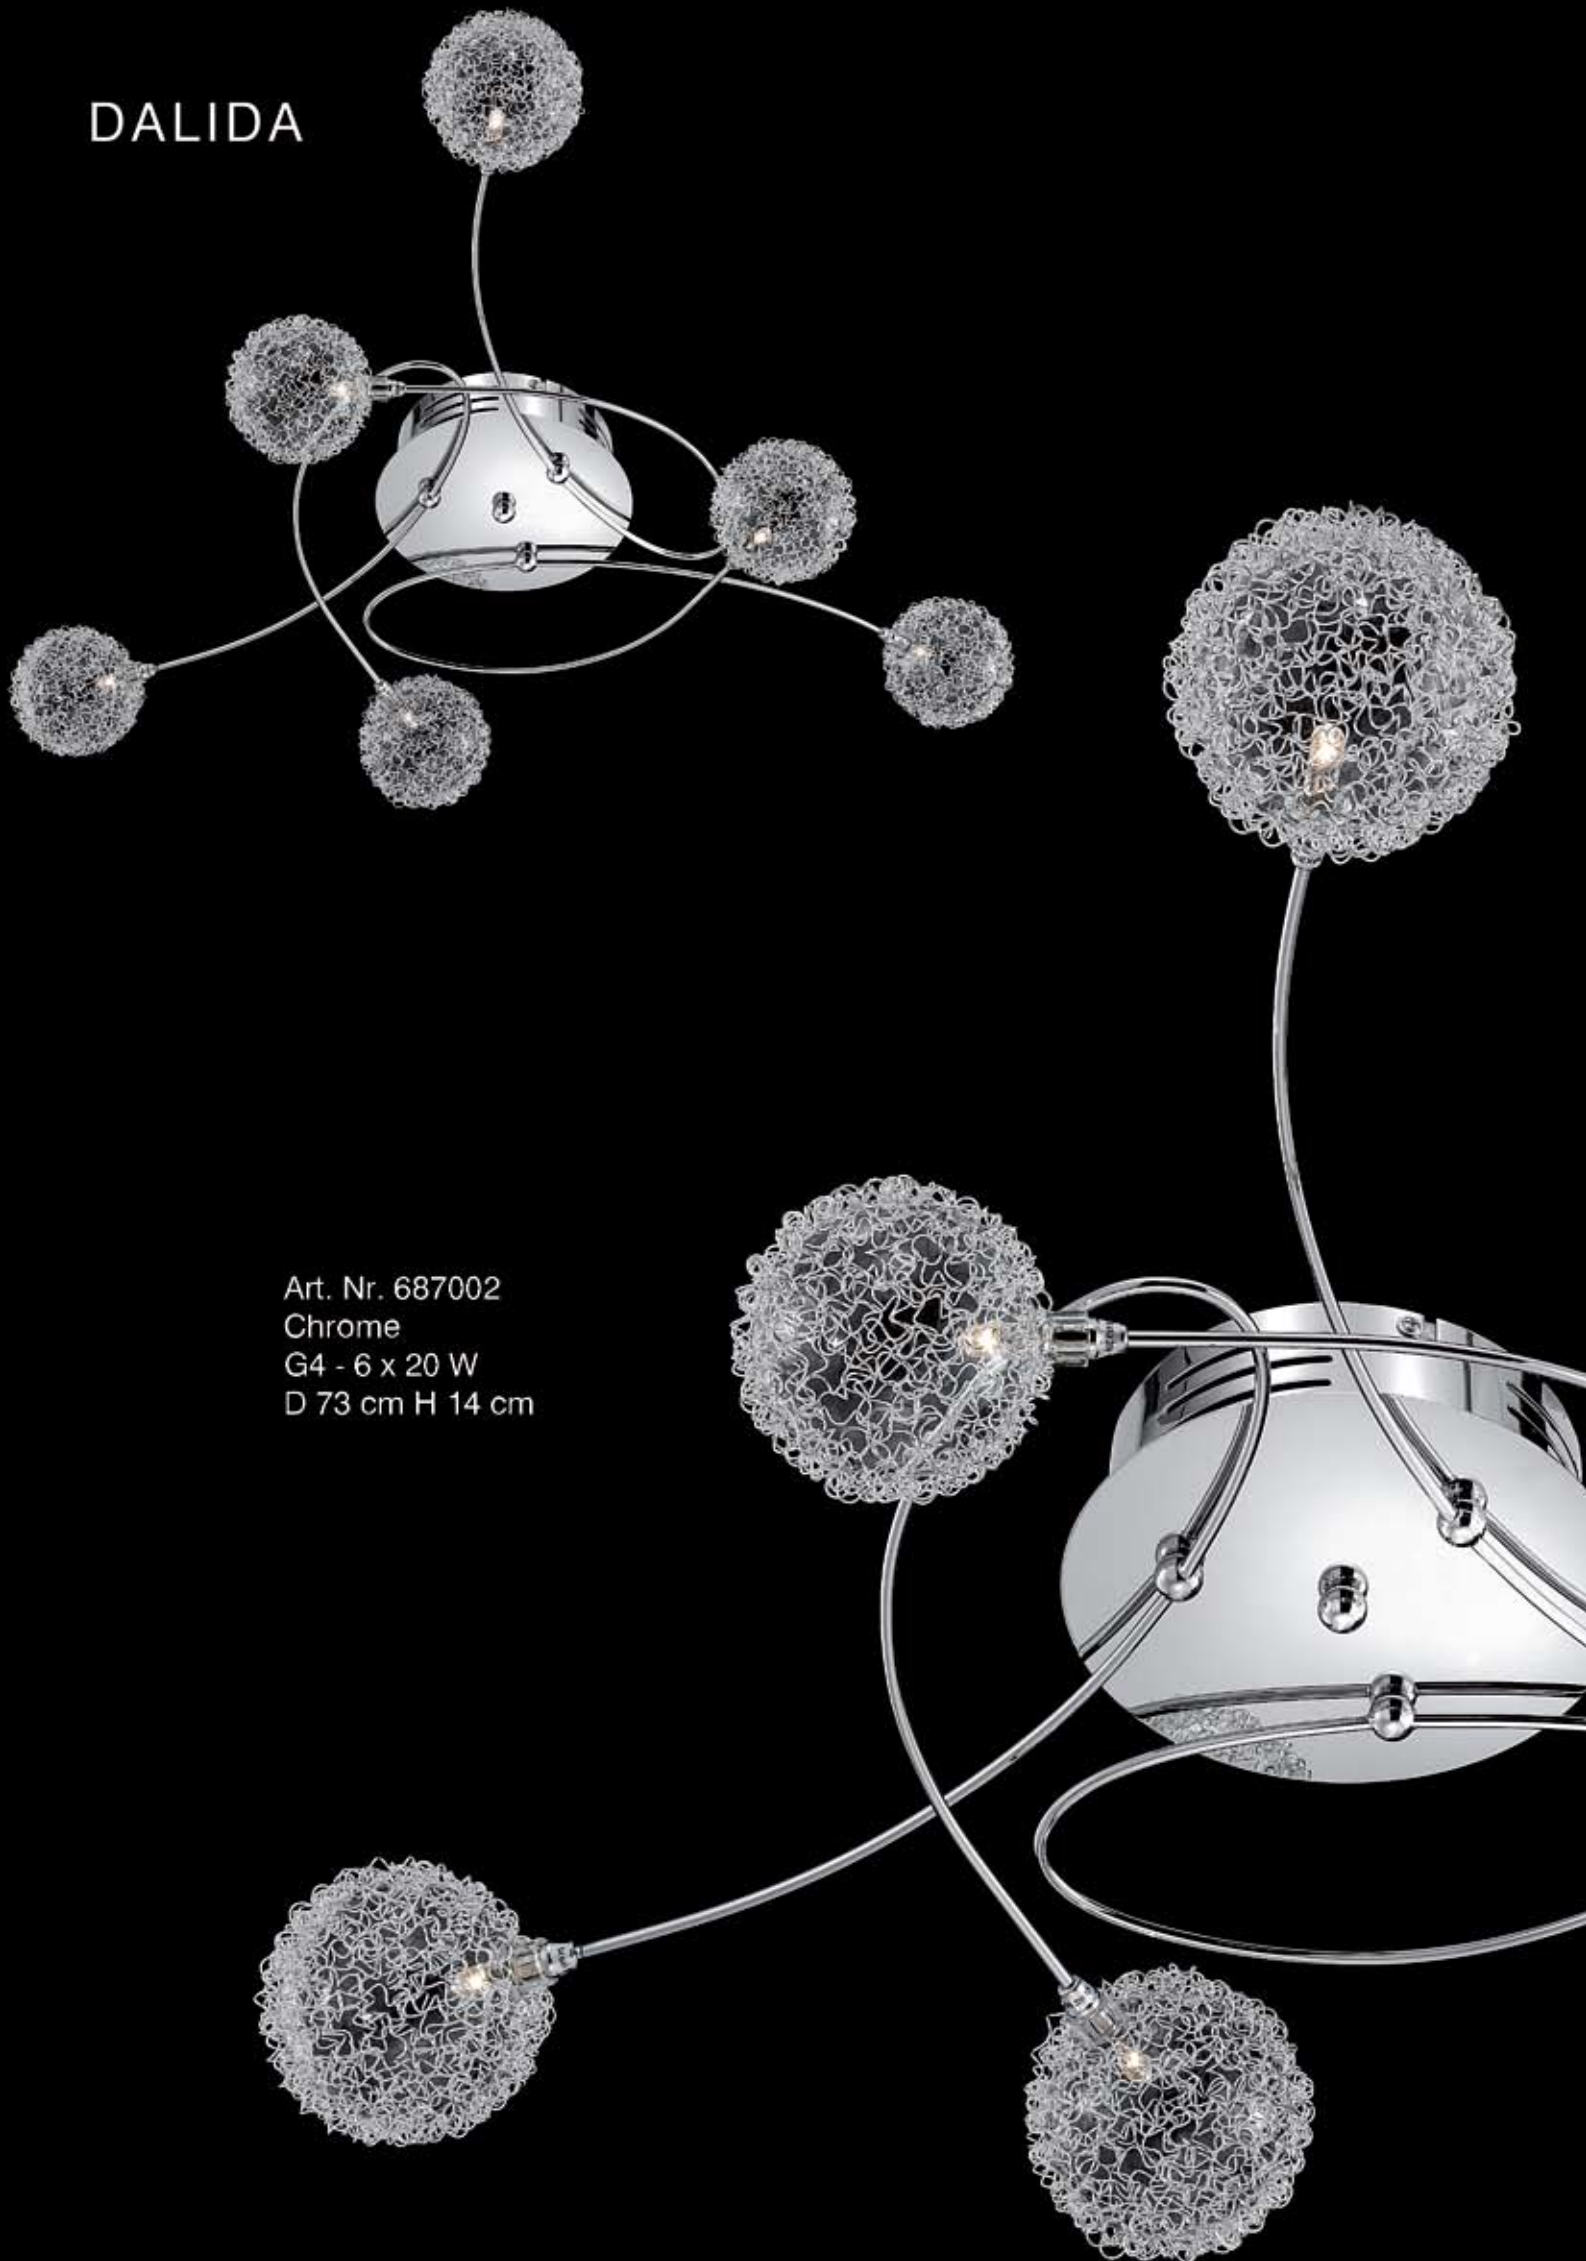

## DALIDA

Art. Nr. 923001  
Chrome  
G4-12Volt 6 x 20 Watt  
W 95 cm H 25 cm

DALIDA

Art. Nr. 994801  
Chrome  
G4 - 6 x 20 W  
D 85 cm H 19 cm

## DALIDA

Art. Nr. 202402  
Chrome  
G4 - 9 x 20 W  
H 18 cm D 92 cm

# DALIDA

Art. Nr. 687001  
Chrome  
G4 - 5 x 20 W  
D 80 cm H 18 cm

DALIDA

Art. Nr. 687002  
Chrome  
G4 - 6 x 20 W  
D 73 cm H 14 cm

## DALIDA

Art. Nr. 1100001  
Chrome  
G4 - 10 x 20W  
W 110 cm H 16 cm