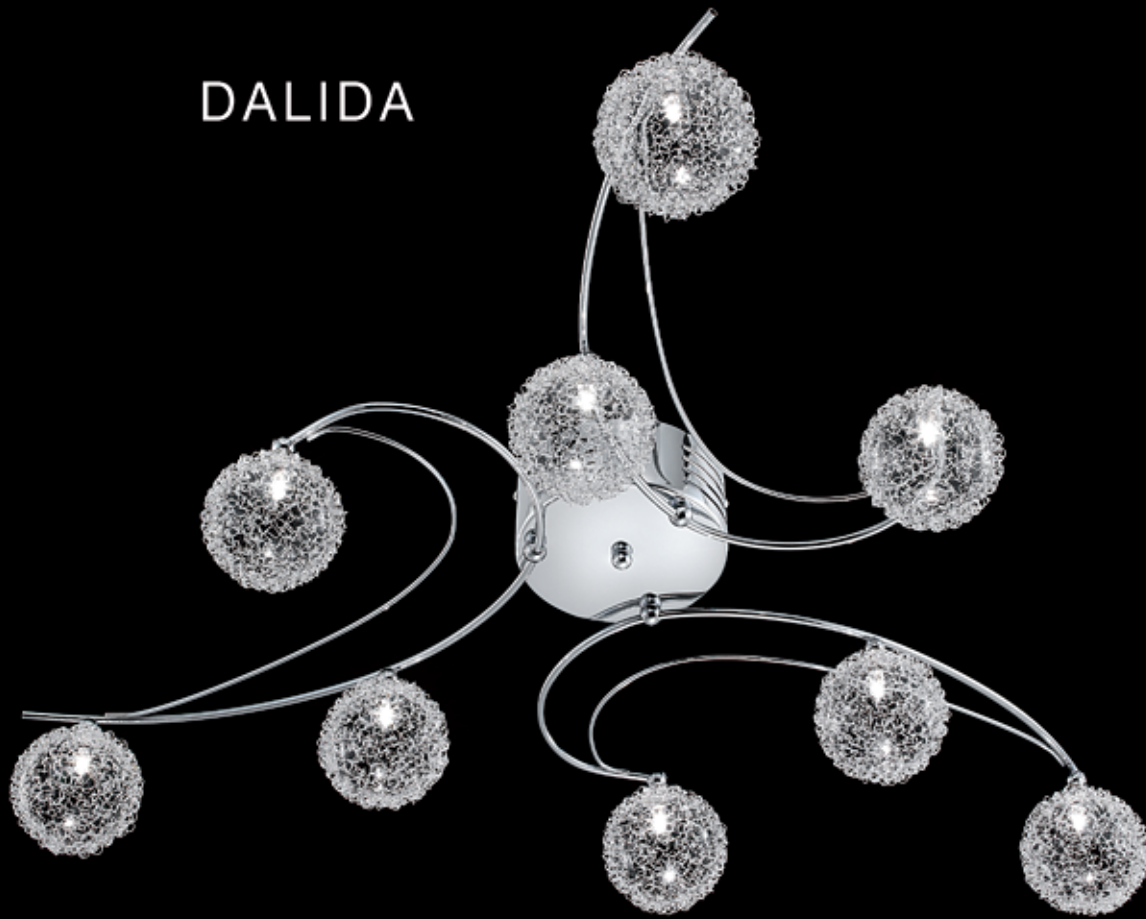

DALIDA

Art. Nr. 202402
Chrome
G4 - 9 x 20 W
H 18 cm D 92 cm