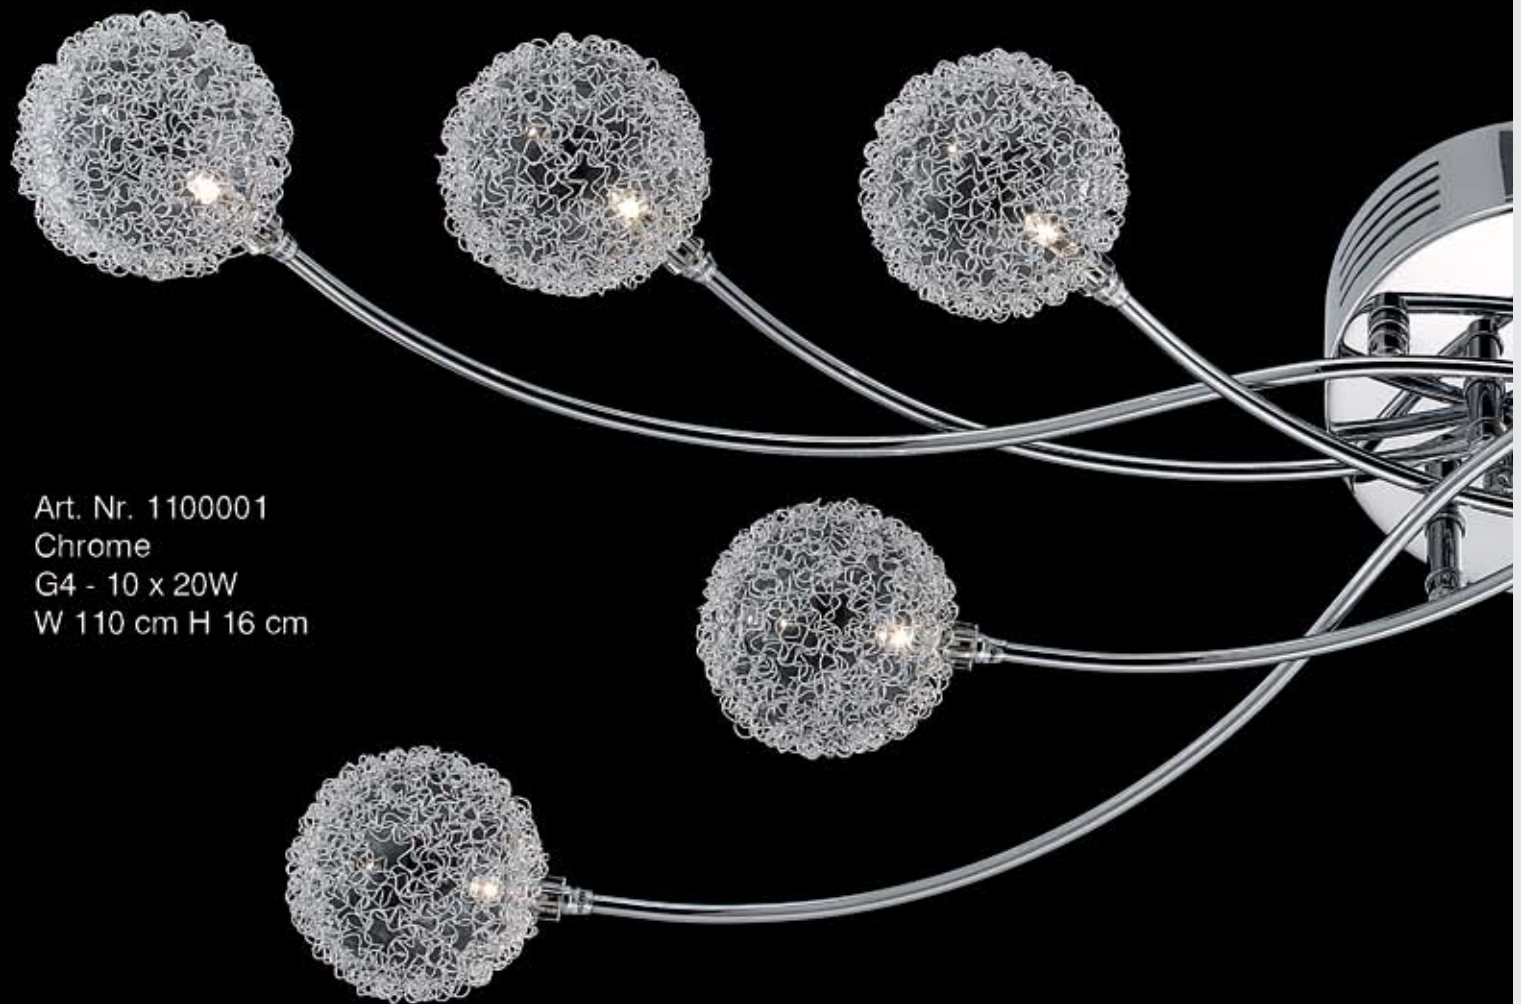

Art. Nr. 1100001
Chrome
G4 - 10 x 20W
W 110 cm H 16 cm