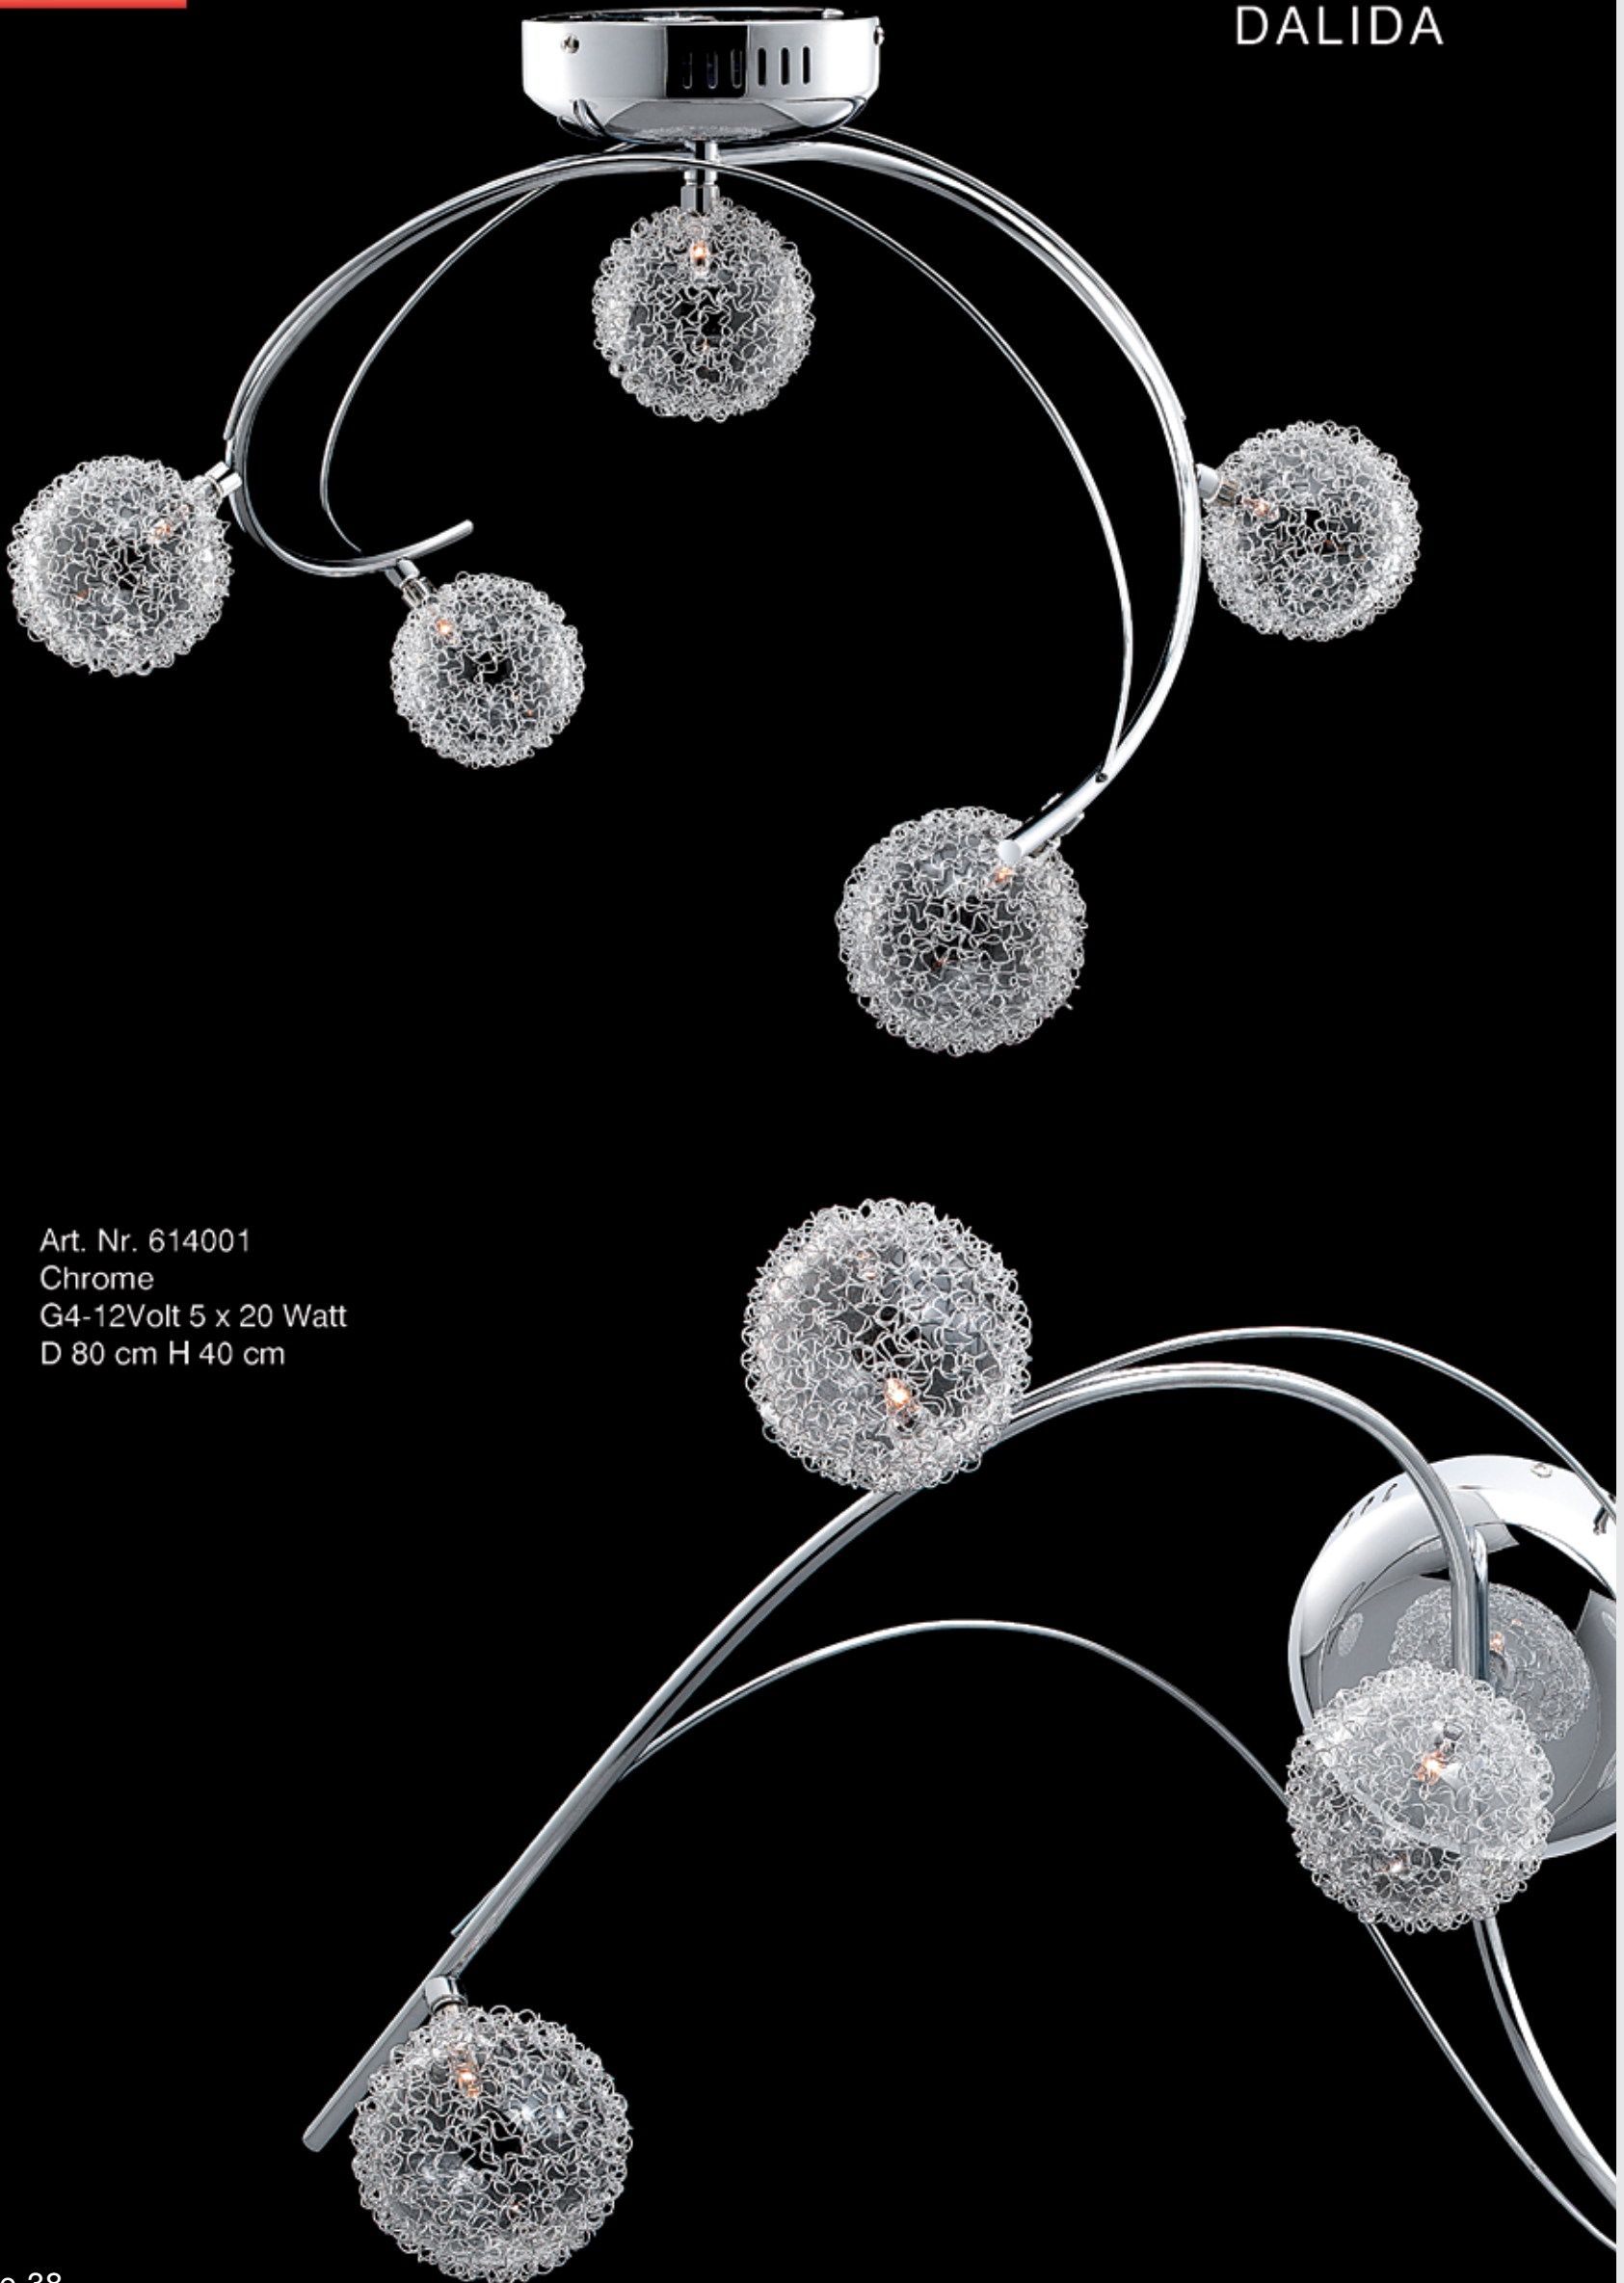

Art. Nr. 614001
Chrome
G4-12Volt 5 x 20 Watt
D 80 cm H 40 cm