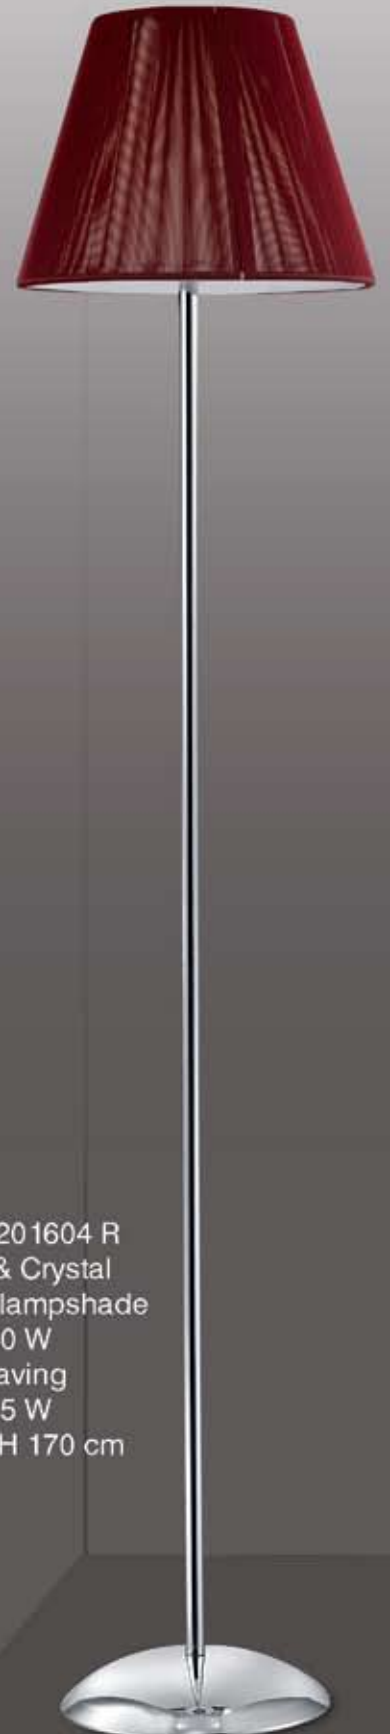

## LYON

Art. Nr. 1201602 B  
Chrome & Crystal  
Silk type lampshade  
E14 5 x 60 W  
Energy saving  
E14 5 x 15 W  
D80 cm H 110 cm

# LYON

Art. Nr. 1201601 R  
Chrome & Crystal  
Silk type lampshade  
E14 3 x 40 W  
Energy saving  
E14 3 x 15 W  
D60 cm H 110 cm

Art. Nr. 1201605 R  
Chrome & Crystal  
Silk type lampshade  
E14 1 x 60 W  
Energy saving  
E14 1 x 15 W  
W 15 cm H 20 cm

## LYON

Art. Nr. 1201602 R  
Chrome & Crystal  
Silk type lampshade  
E14 5 x 60 W  
Energy saving  
E14 5 x 15 W  
D80 cm H 110 cm