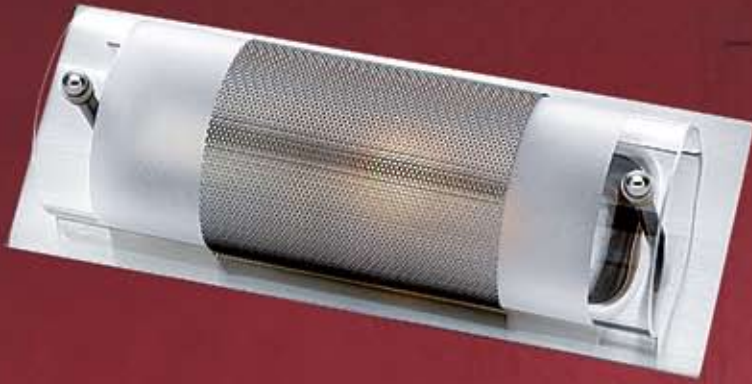

CASABLANKA