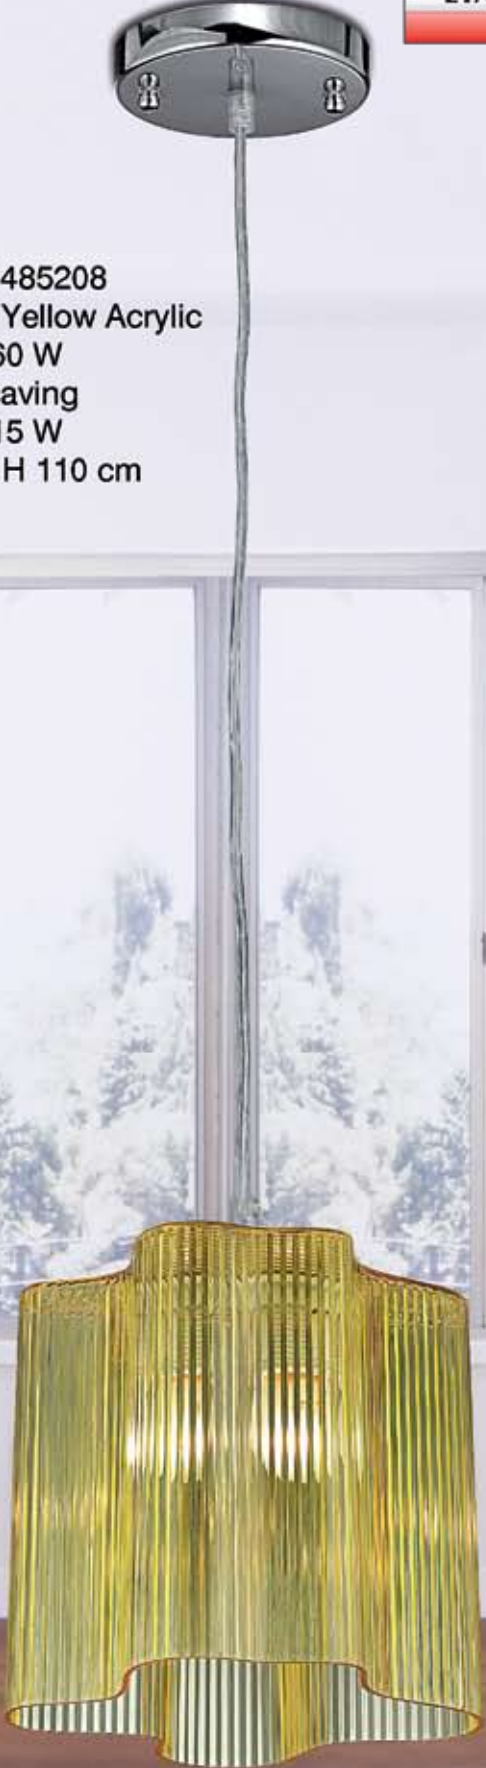

SUBTIL

Art. Nr. 1485205
Nickel & White Acrylic
E27 1 x 60 W
Energy saving
E27 1 x 15 W
D 19 cm H 110 cm

Art. Nr. 1485208
Nickel & Yellow Acrylic
E27 1 x 60 W
Energy saving
E27 1 x 15 W
D 19 cm H 110 cm