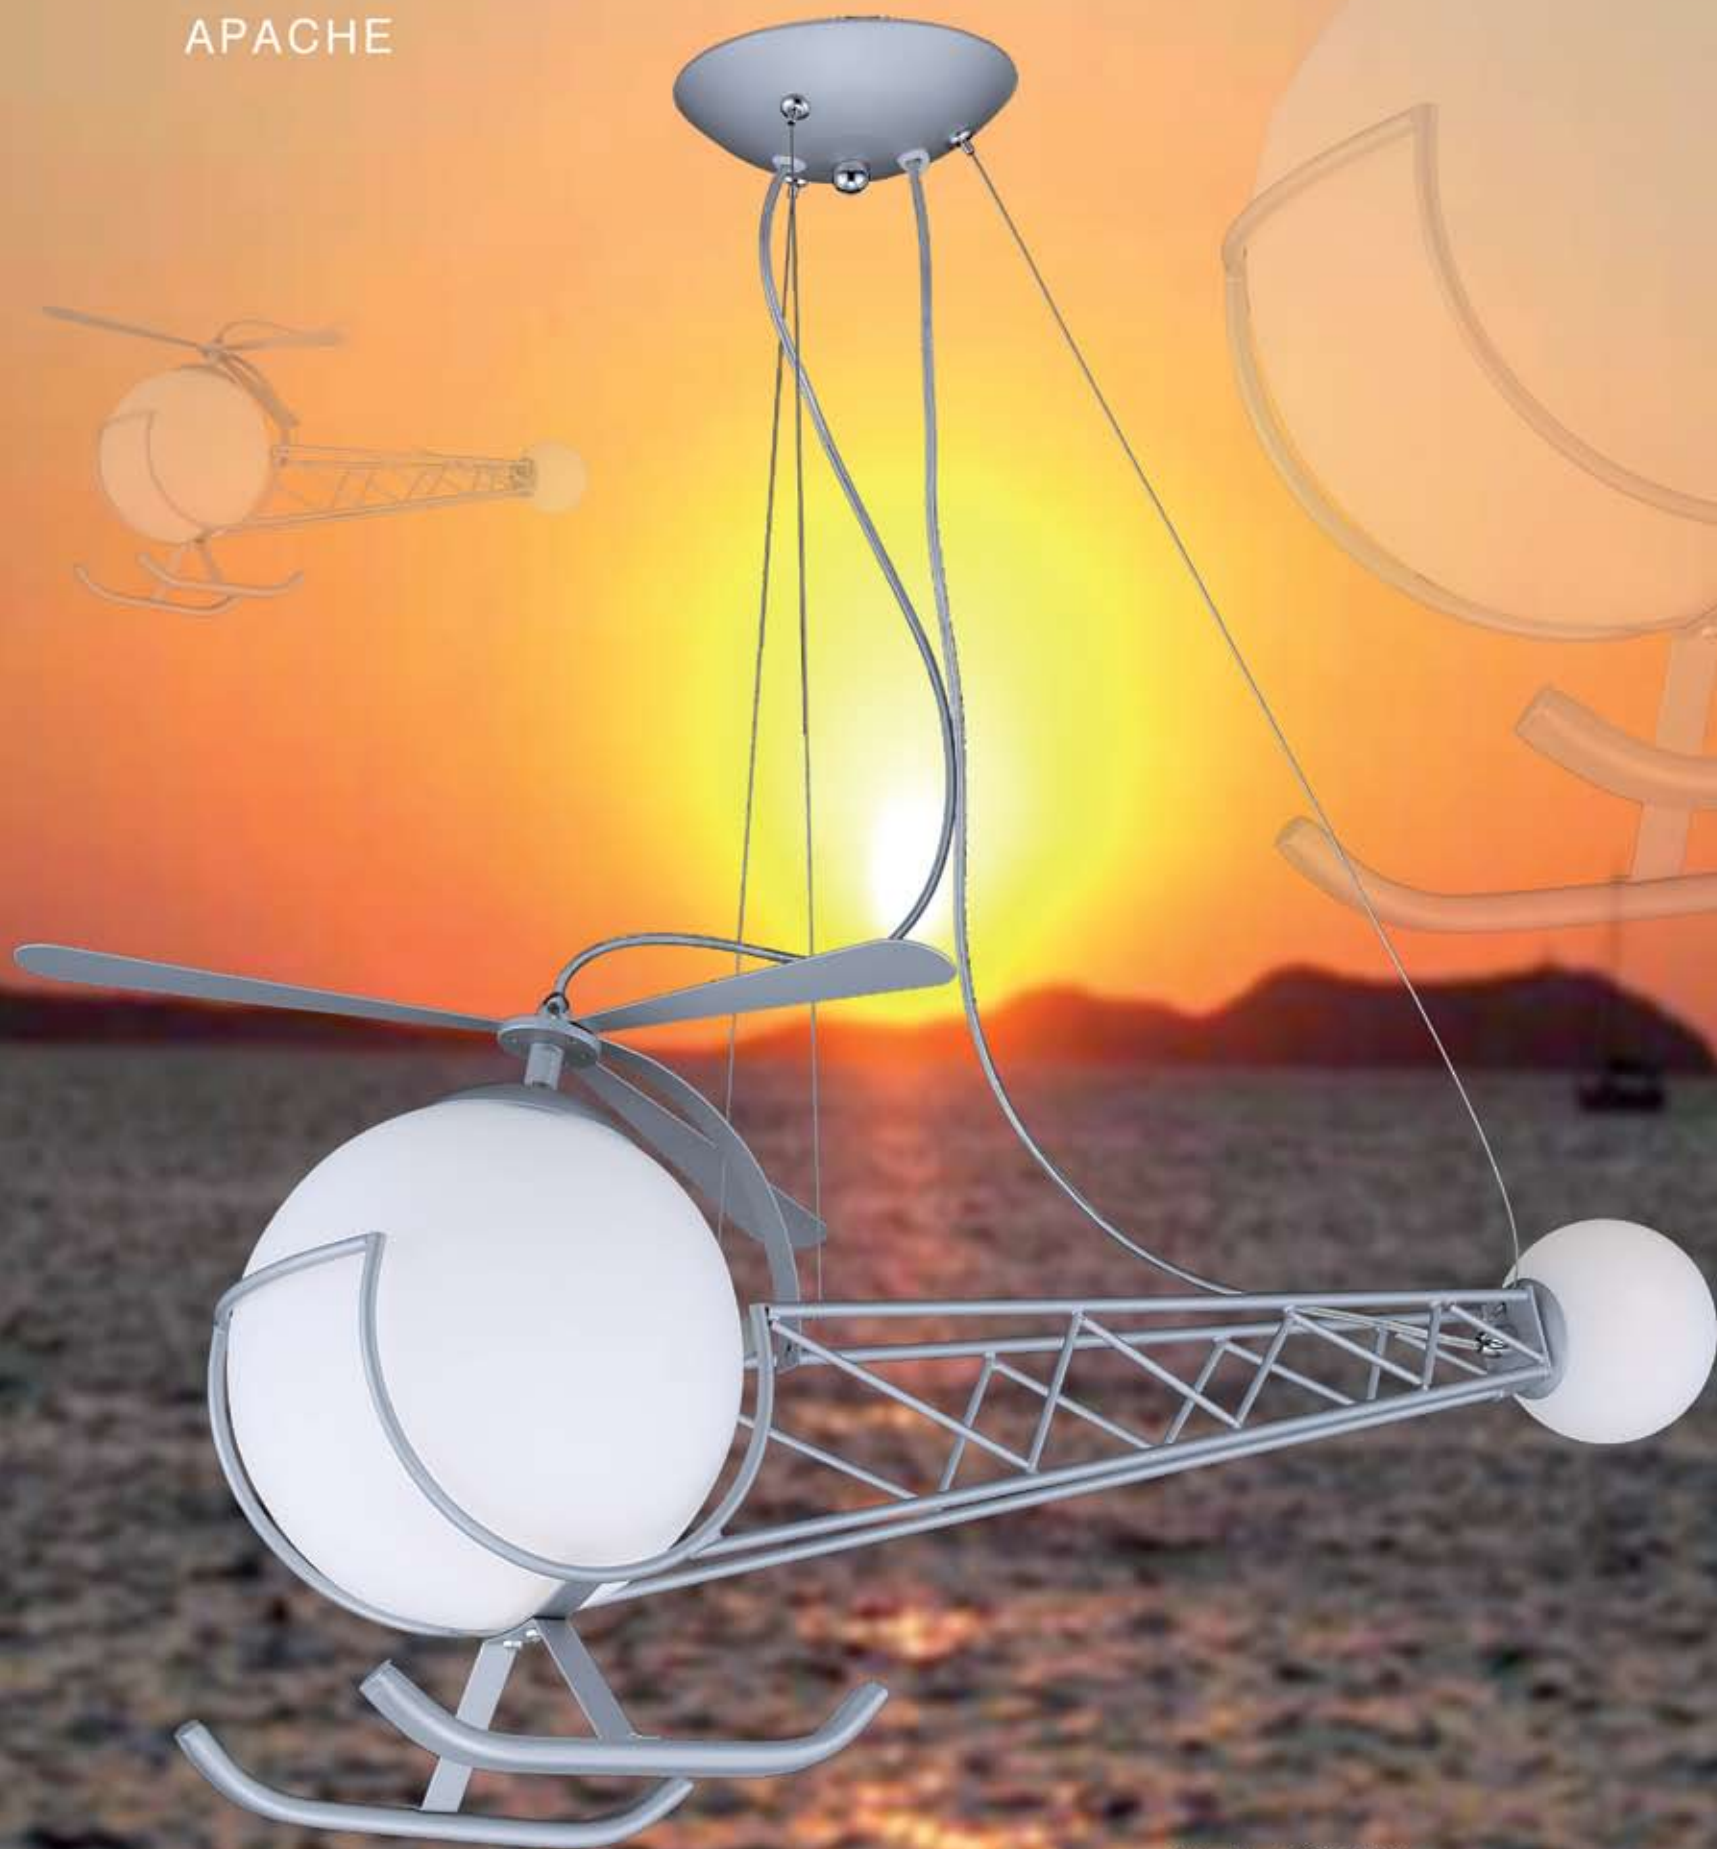

APACHE

Art. Nr. 1634001
Glass & Aluminium
G9 25 Watt + E 27 40 Watt
L 70 cm H 110 cm