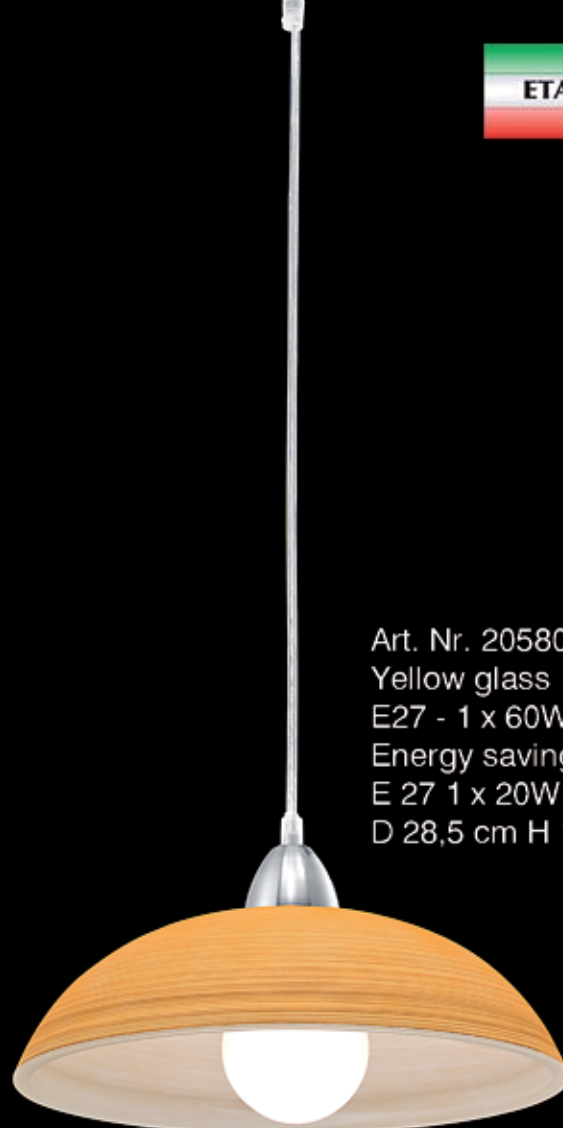

Art. Nr. 205802
Yellow glass
E27 - 1 x 60W
Energy saving
E 27 1 x 20W
D 28,5 cm H 140 cm