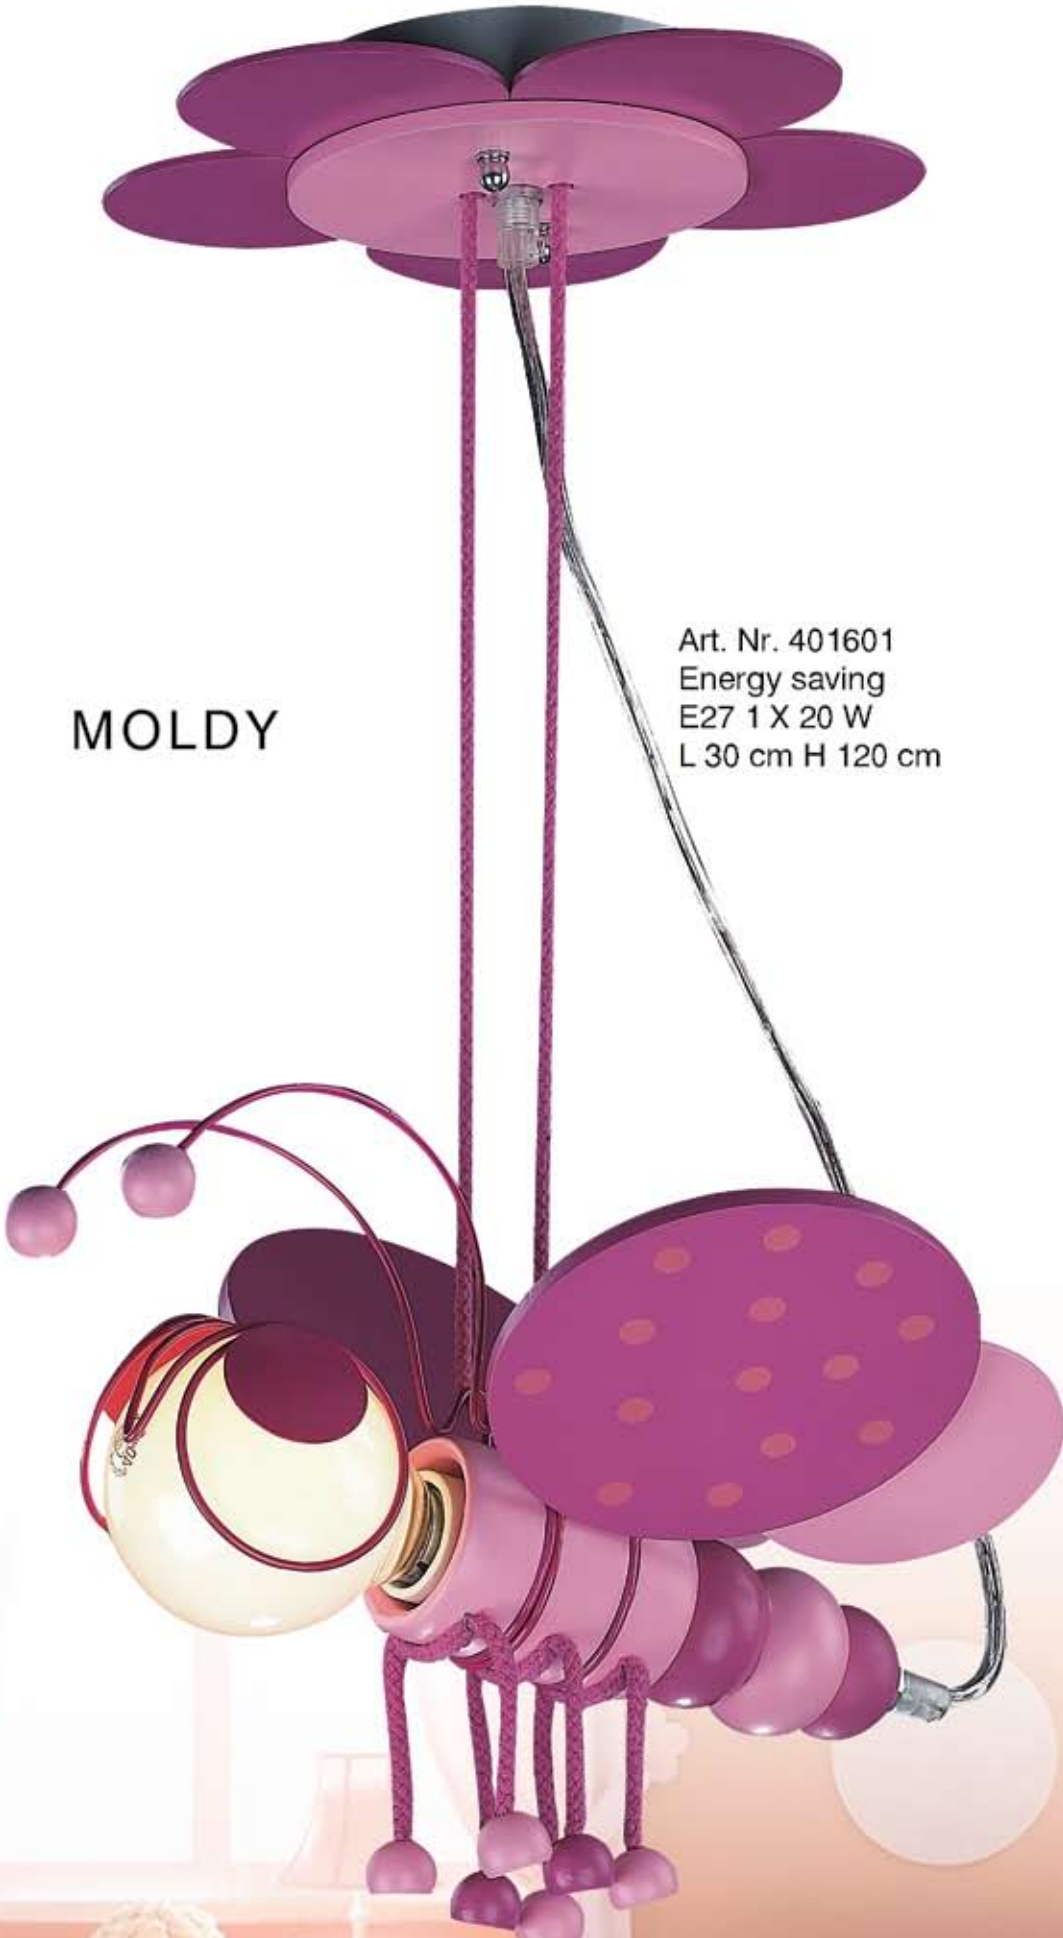

## CAPTAIN DREK

Art. Nr. 1423002  
 E27 - 1 x 60W  
 Energy saving  
 E27 - 1 x 15W  
 L 38 cm H 80 cm

WINER

Art. Nr. 1424801  
E27 - 2 x 40 W  
Energy saving  
E27 2 X 11 W  
L 35 cm H 100 cm

# HEKTOR

Art. Nr. 86801  
E27 1 x 100W  
Energy saving  
E27 1 X 20 W  
D 30 cm H 100 cm

my favo  
friend  
oh!

ALICE

Art. Nr. 1205601  
E 27 1 x 100W  
Energy saving  
E27 - 1 x 20 W  
L 30 cm H 100 cm

MOLDY

Art. Nr. 401601  
Energy saving  
E27 1 X 20 W  
L 30 cm H 120 cm

Art. Nr. 401602  
Energy saving  
E27 1 X 20 W  
L 30 cm H 120 cm