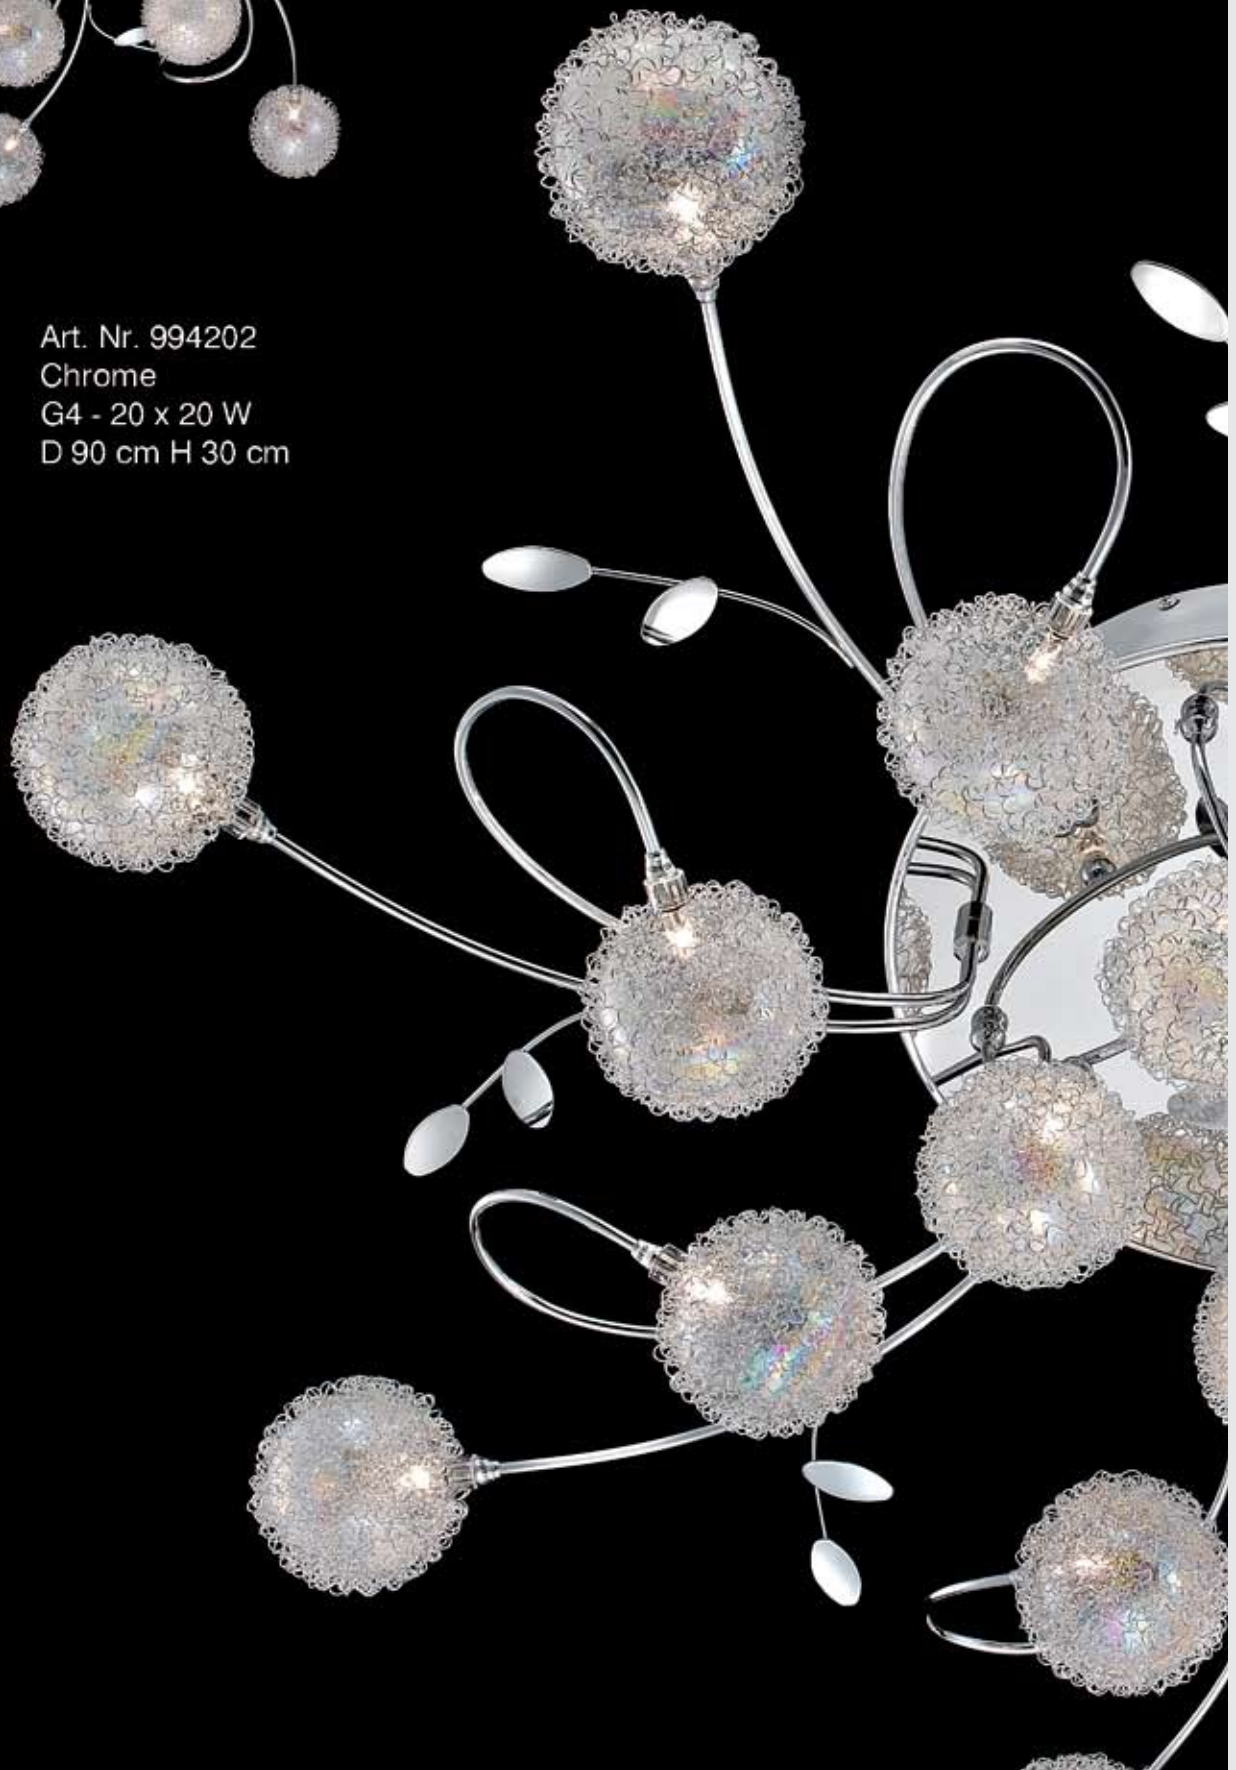

## DALIDA

Art. Nr. 1100002

Chrome

G4 - 8 x 20W

W 110 cm H 15 cm

DALIDA WHITE

Art. Nr. 994202  
Chrome  
G4 - 20 x 20 W  
D 90 cm H 30 cm