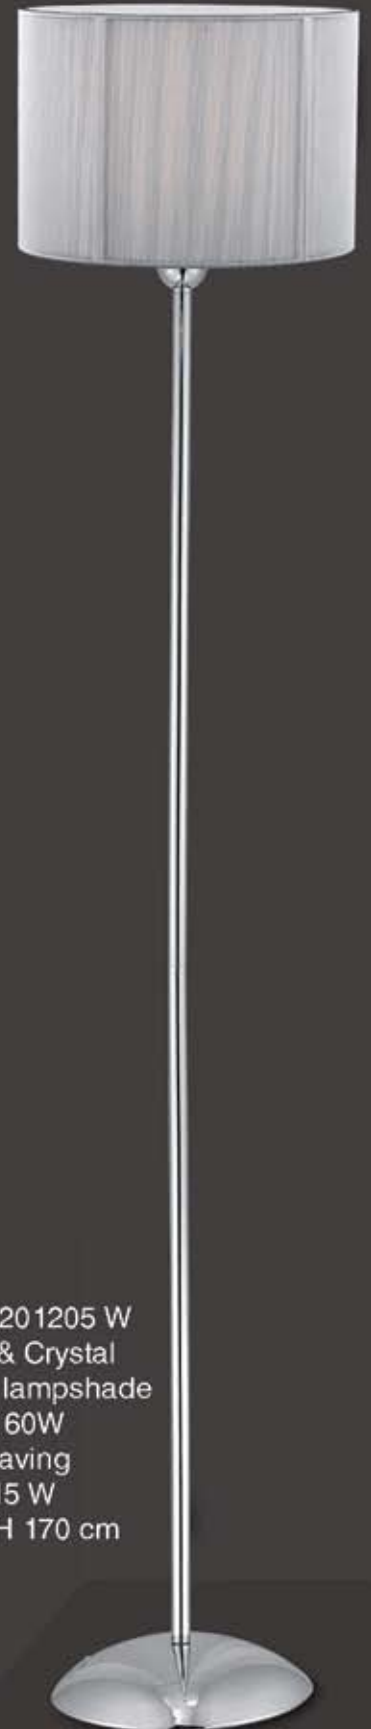

## MOSCOW

Art. Nr. 12000602 R  
Chrome & Crystal  
Silk type lampshade  
E14 - 5 x 60W  
Energy saving  
E14 5 x 15W  
D 80cm H 120 cm

Art. Nr. 1201203 W  
Chrome & Crystal  
Silk type lampshade  
E14 - 1 x 60W  
Energy saving  
E14 1 x 15 W  
W 16cm H 26 cm

## SHERATON

Art. Nr. 1201206 W  
Chrome & Crystal  
Silk type lampshade  
E14 - 3 x 60W  
Energy saving  
E14 3 x 15 W  
D 60cm H 120 cm

Art. Nr. 1201204 W  
Chrome & Crystal  
Silk type lampshade  
E27 - 1 x 60W  
Energy saving  
E27 1 x 15 W  
D 20cm H 37cm

Art. Nr. 1201205 W  
Chrome & Crystal  
Silk type lampshade  
E27 - 1 x 60W  
Energy saving  
E27 1 x 15 W  
D 34cm H 170 cm