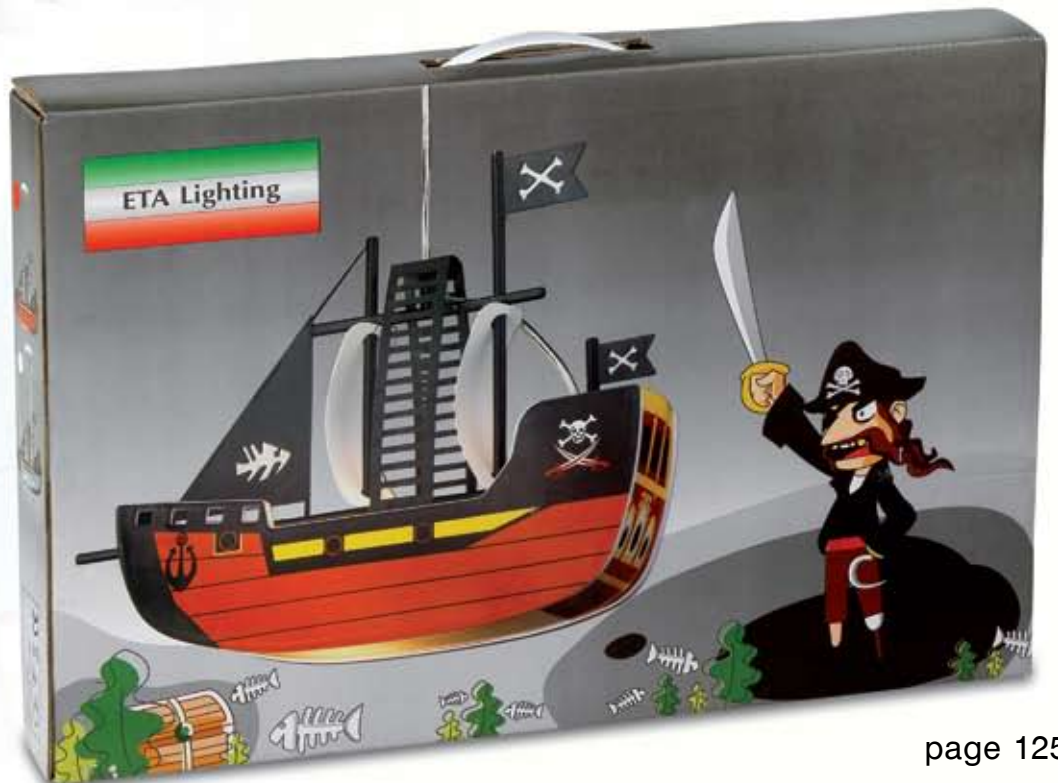

## CAPTAIN DREK

Art. Nr. 1423002  
 E27 - 1 x 60W  
 Energy saving  
 E27 - 1 x 15W  
 L 38 cm H 80 cm

WINER

Art. Nr. 1424801  
E27 - 2 x 40 W  
Energy saving  
E27 2 X 11 W  
L 35 cm H 100 cm