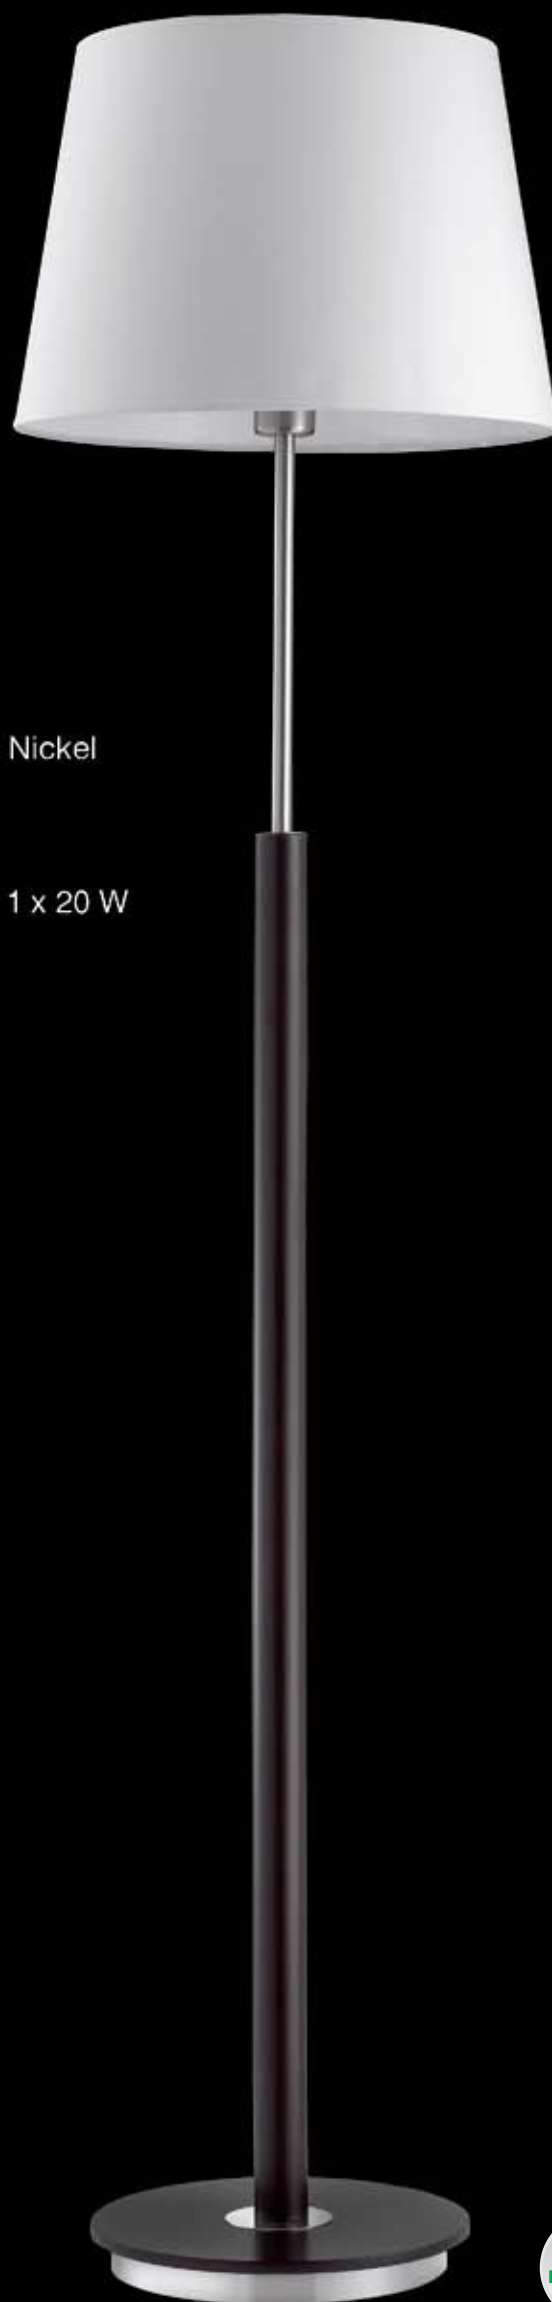

ASPEN

Art. Nr. 403802
Metal base in Satin Nickel
Wooden body
Fabric shade
E27 - 1 x 60W
Energy saving E27 1 x 20 W
D 40 cm H 163 cm