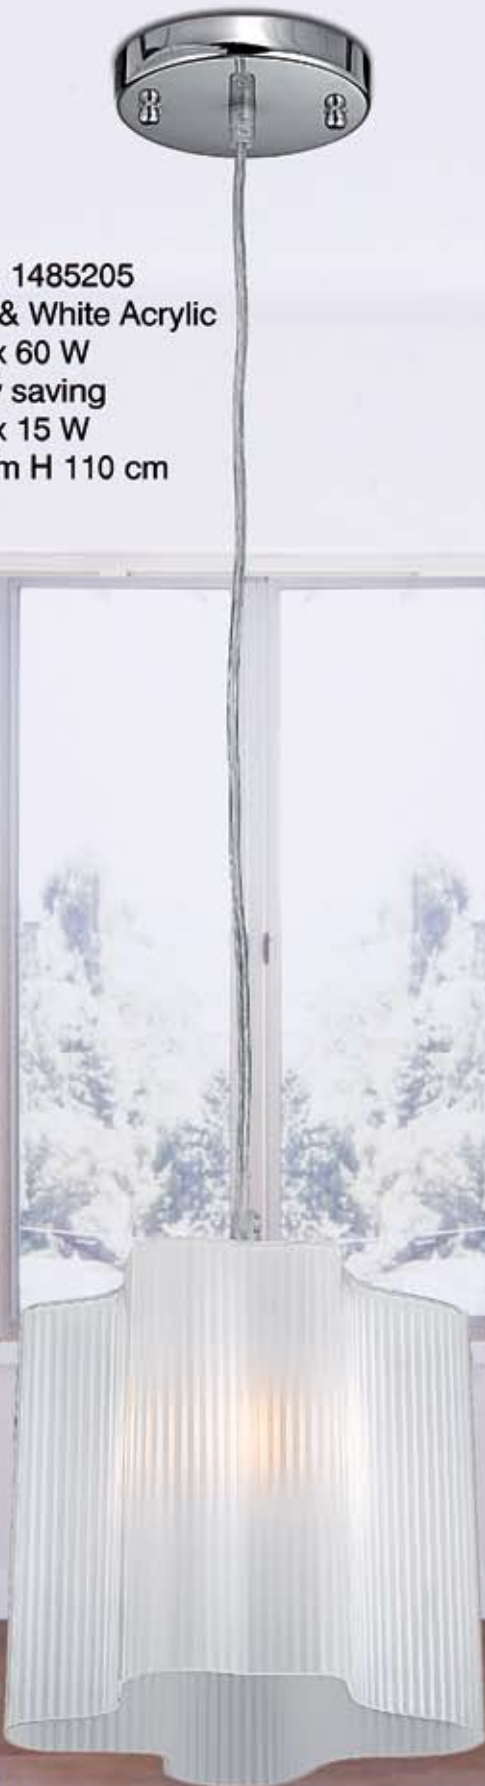

SUBTIL

Art. Nr. 1485205
Nickel & White Acrylic
E27 1 x 60 W
Energy saving
E27 1 x 15 W
D 19 cm H 110 cm

Art. Nr. 1485208
Nickel & Yellow Acrylic
E27 1 x 60 W
Energy saving
E27 1 x 15 W
D 19 cm H 110 cm