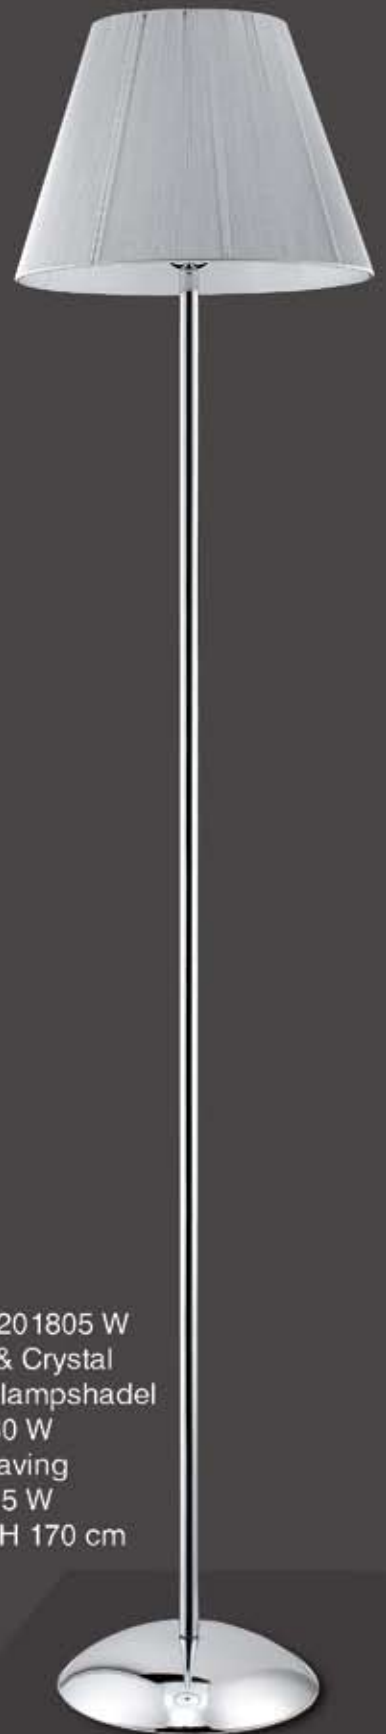

Art. Nr. 1201804 W
Chrome & Crystal
Silk type lampshade
E27 1 x 60 W
Energy saving
E27 1 x 15 W
D20 cm H 40 cm

Art. Nr. 1201805 W
Chrome & Crystal
Silk type lampshade
E27 1 x 60 W
Energy saving
E27 1 x 15 W
D 34 cm H 170 cm