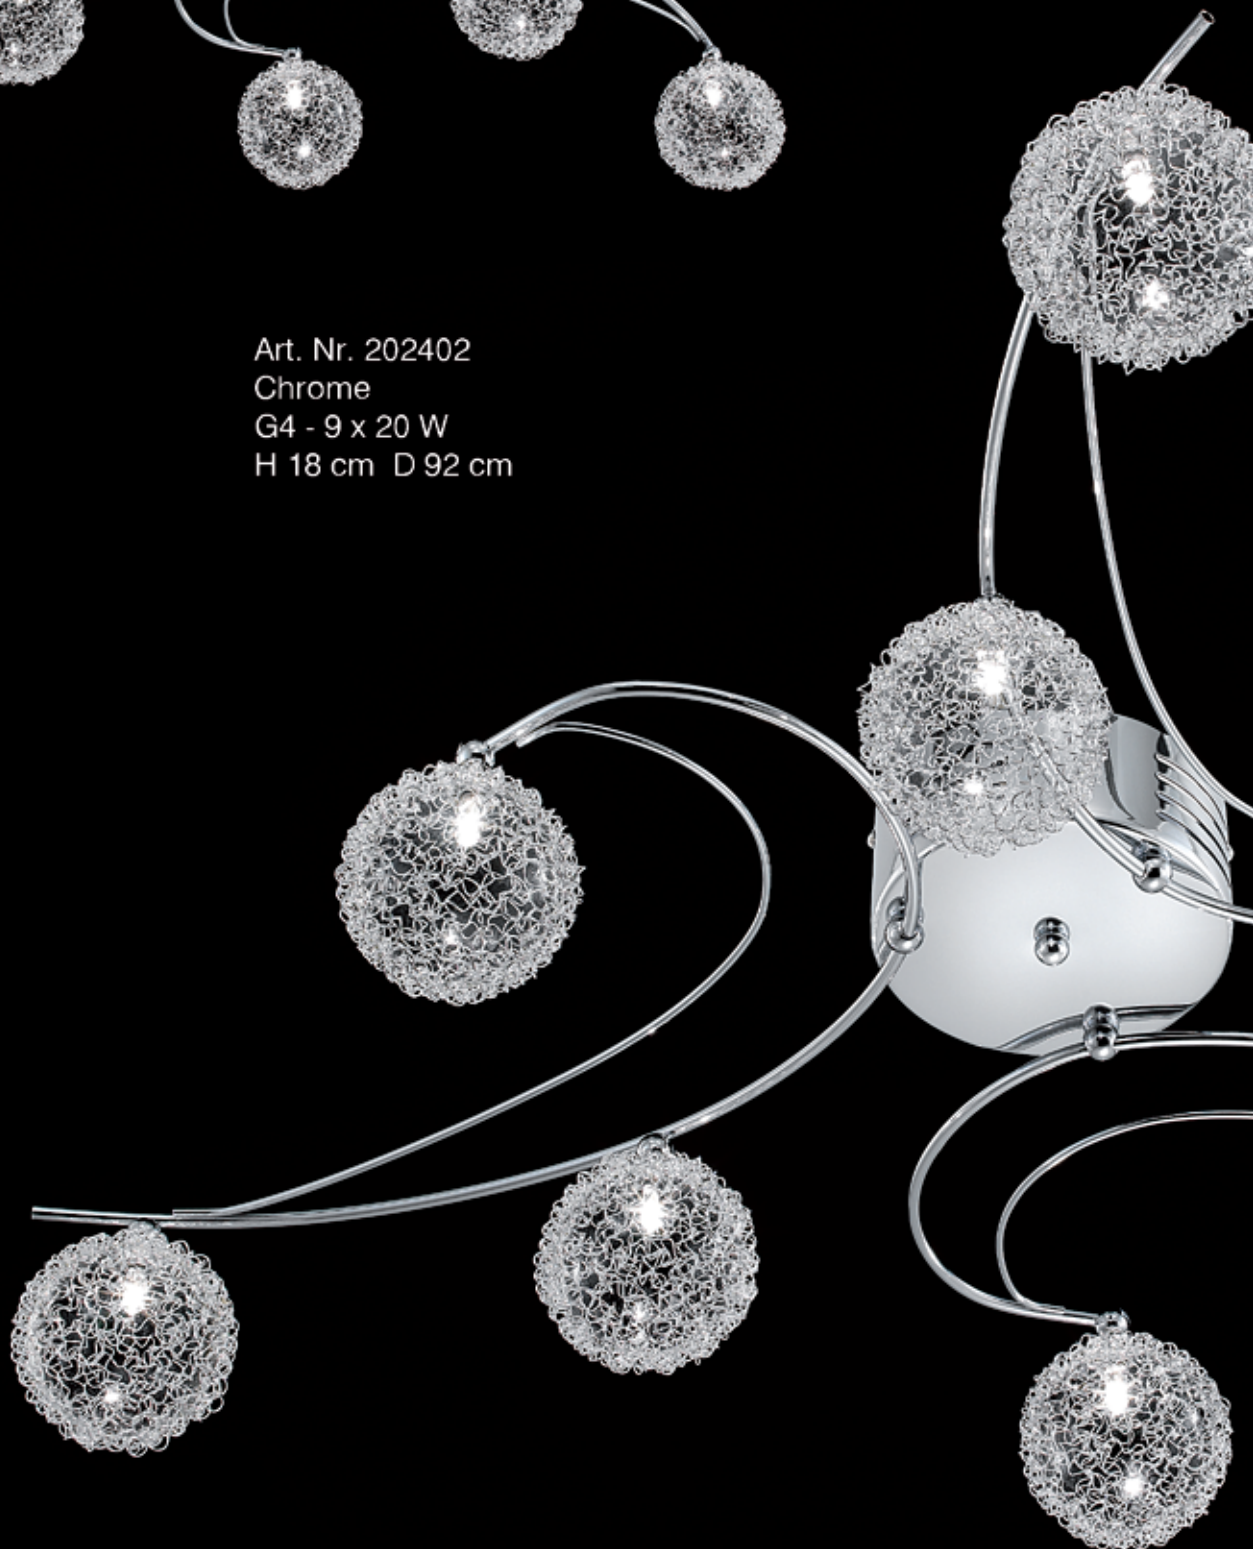

Art. Nr. 202402
Chrome
G4 - 9 x 20 W
H 18 cm D 92 cm