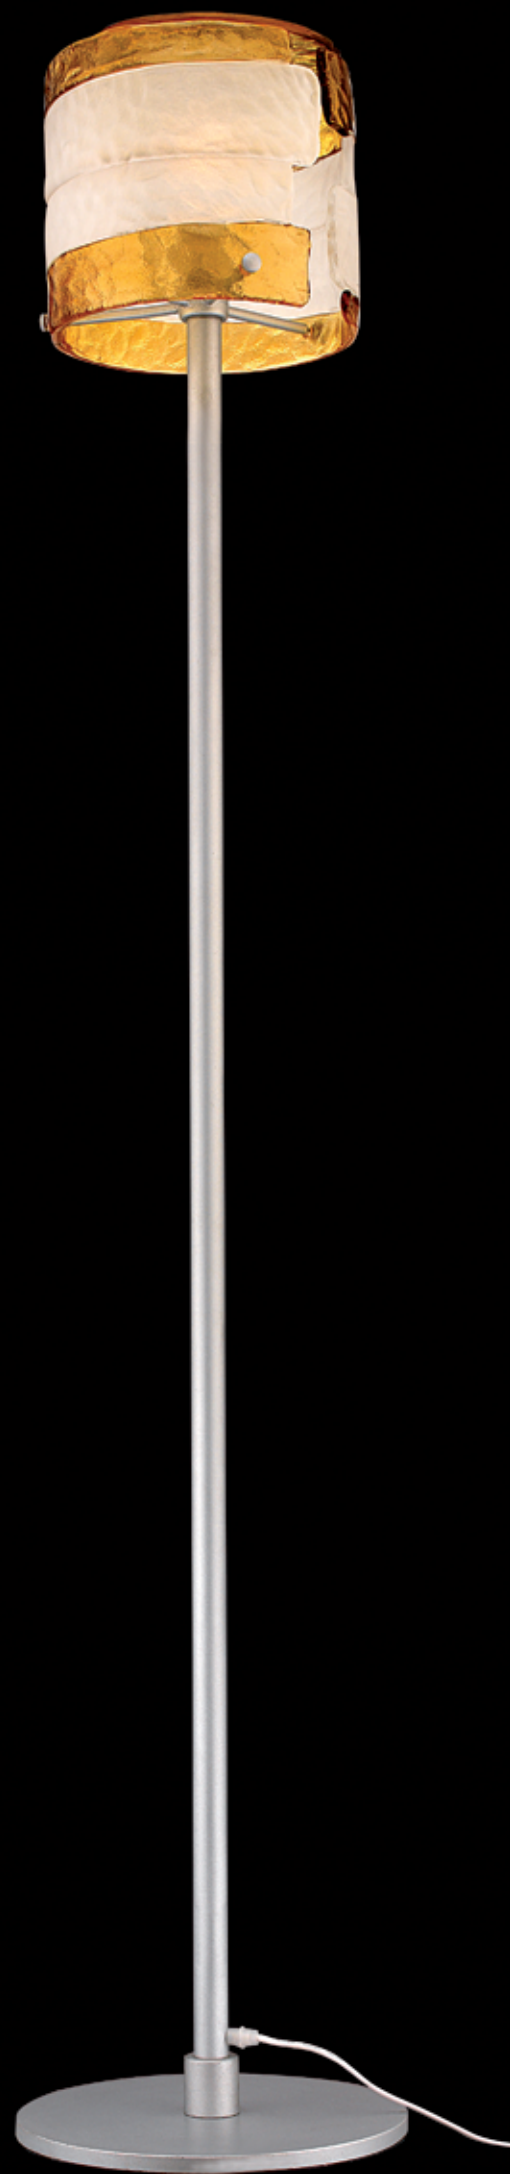

IBIZA

Art. Nr. 5467201
Hand made glass
Amber & White Glass
E27 1 x 100 W
Energy saving
E27 1 x 20 W
D 28 cm H 155 cm