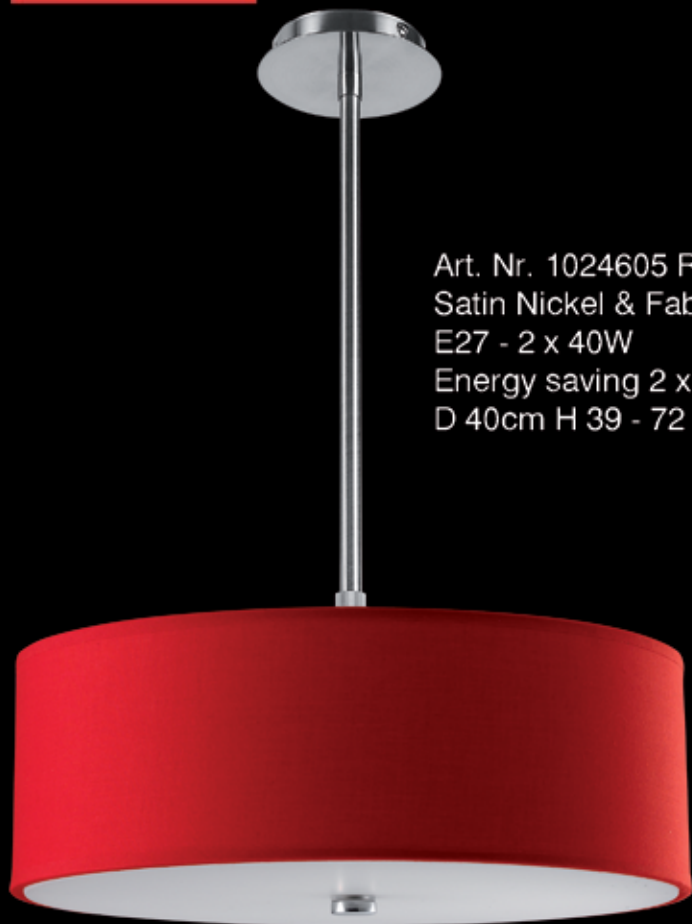

NATURA

Art. Nr. 1024605 R
Satin Nickel & Fabric shade
E27 - 2 x 40W
Energy saving 2 x 11W
D 40cm H 39 - 72 cm

Art. Nr. 1024601 R
Satin Nickel & Fabric shade
E27 - 3 x 40W
Energy saving 3 x 11 W
D 76cm H 62 - 92 cm