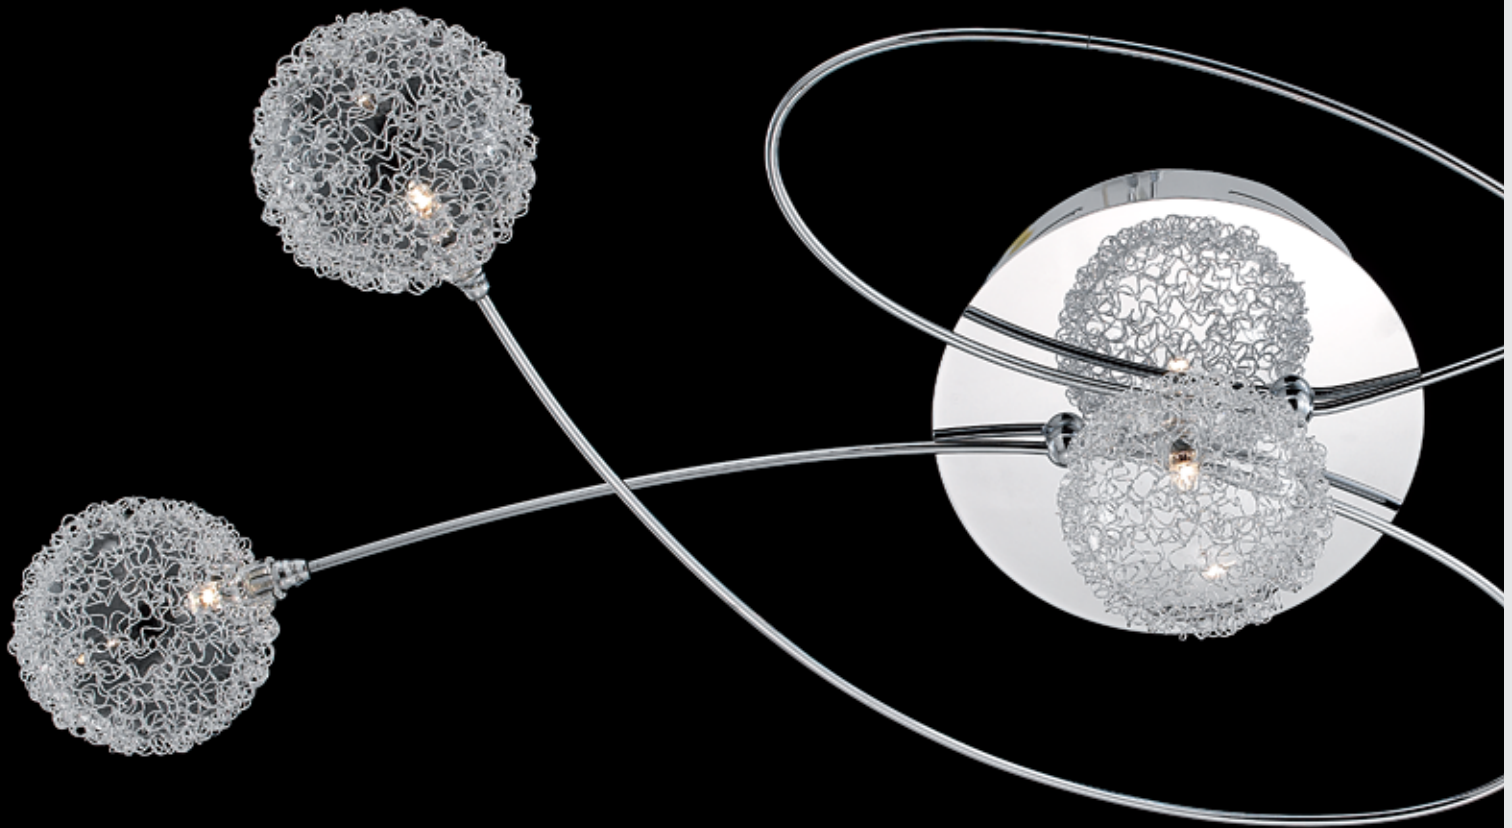

Art. Nr. 687001
Chrome
G4 - 5 x 20 W
D 80 cm H 18 cm