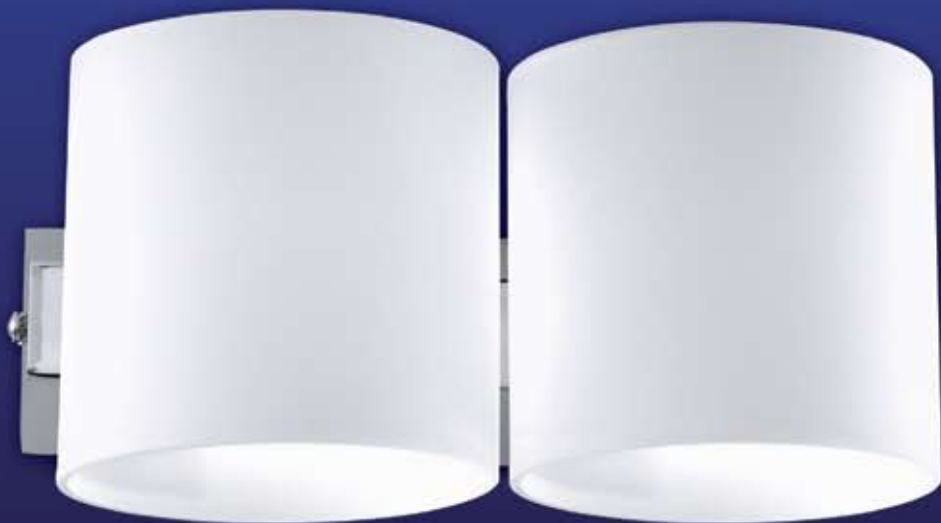

YORK

Art. Nr. 1360606
Nickel & Opal Glass
G9 2 x 40 Watt
W 22,5 cm H 10 cm