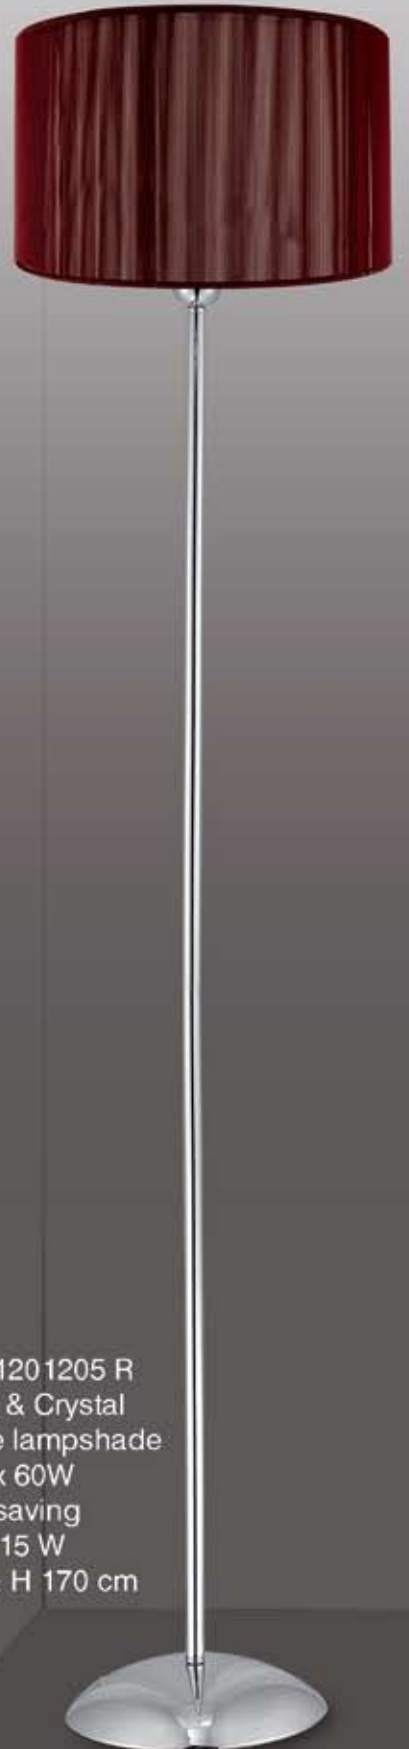

Art. Nr. 1201205 R
Chrome & Crystal
Silk type lampshade
E27 - 1 x 60W
Energy saving
E27 1 x 15 W
D 34 cm H 170 cm