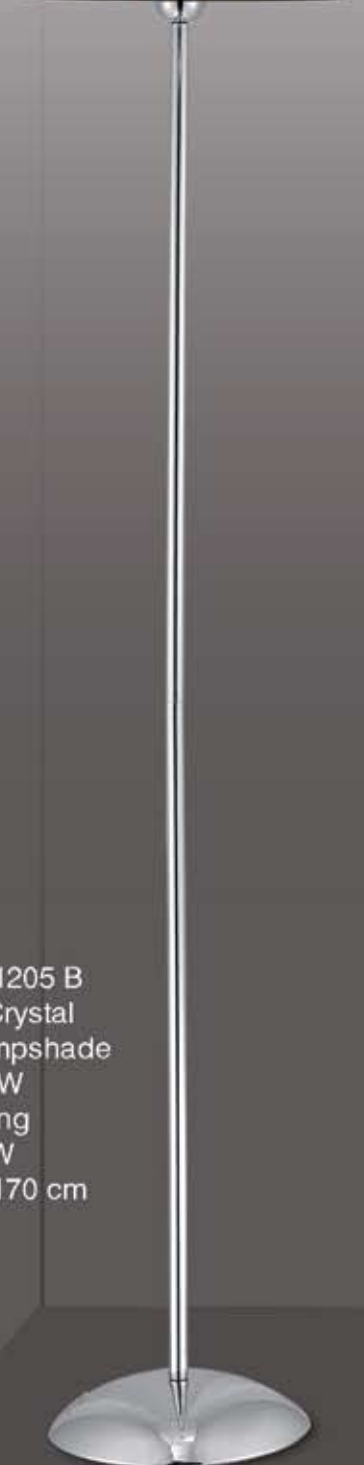

Art. Nr. 1201204 B
Chrome & Crystal
Silk type lampshade
E27 - 1 x 60W
Energy saving
E27 1 x 15 W
D 20cm H 37cm

Art. Nr. 1201205 B
Chrome & Crystal
Silk type lampshade
E27 - 1 x 60W
Energy saving
E27 1 x 15 W
D 34 cm H 170 cm