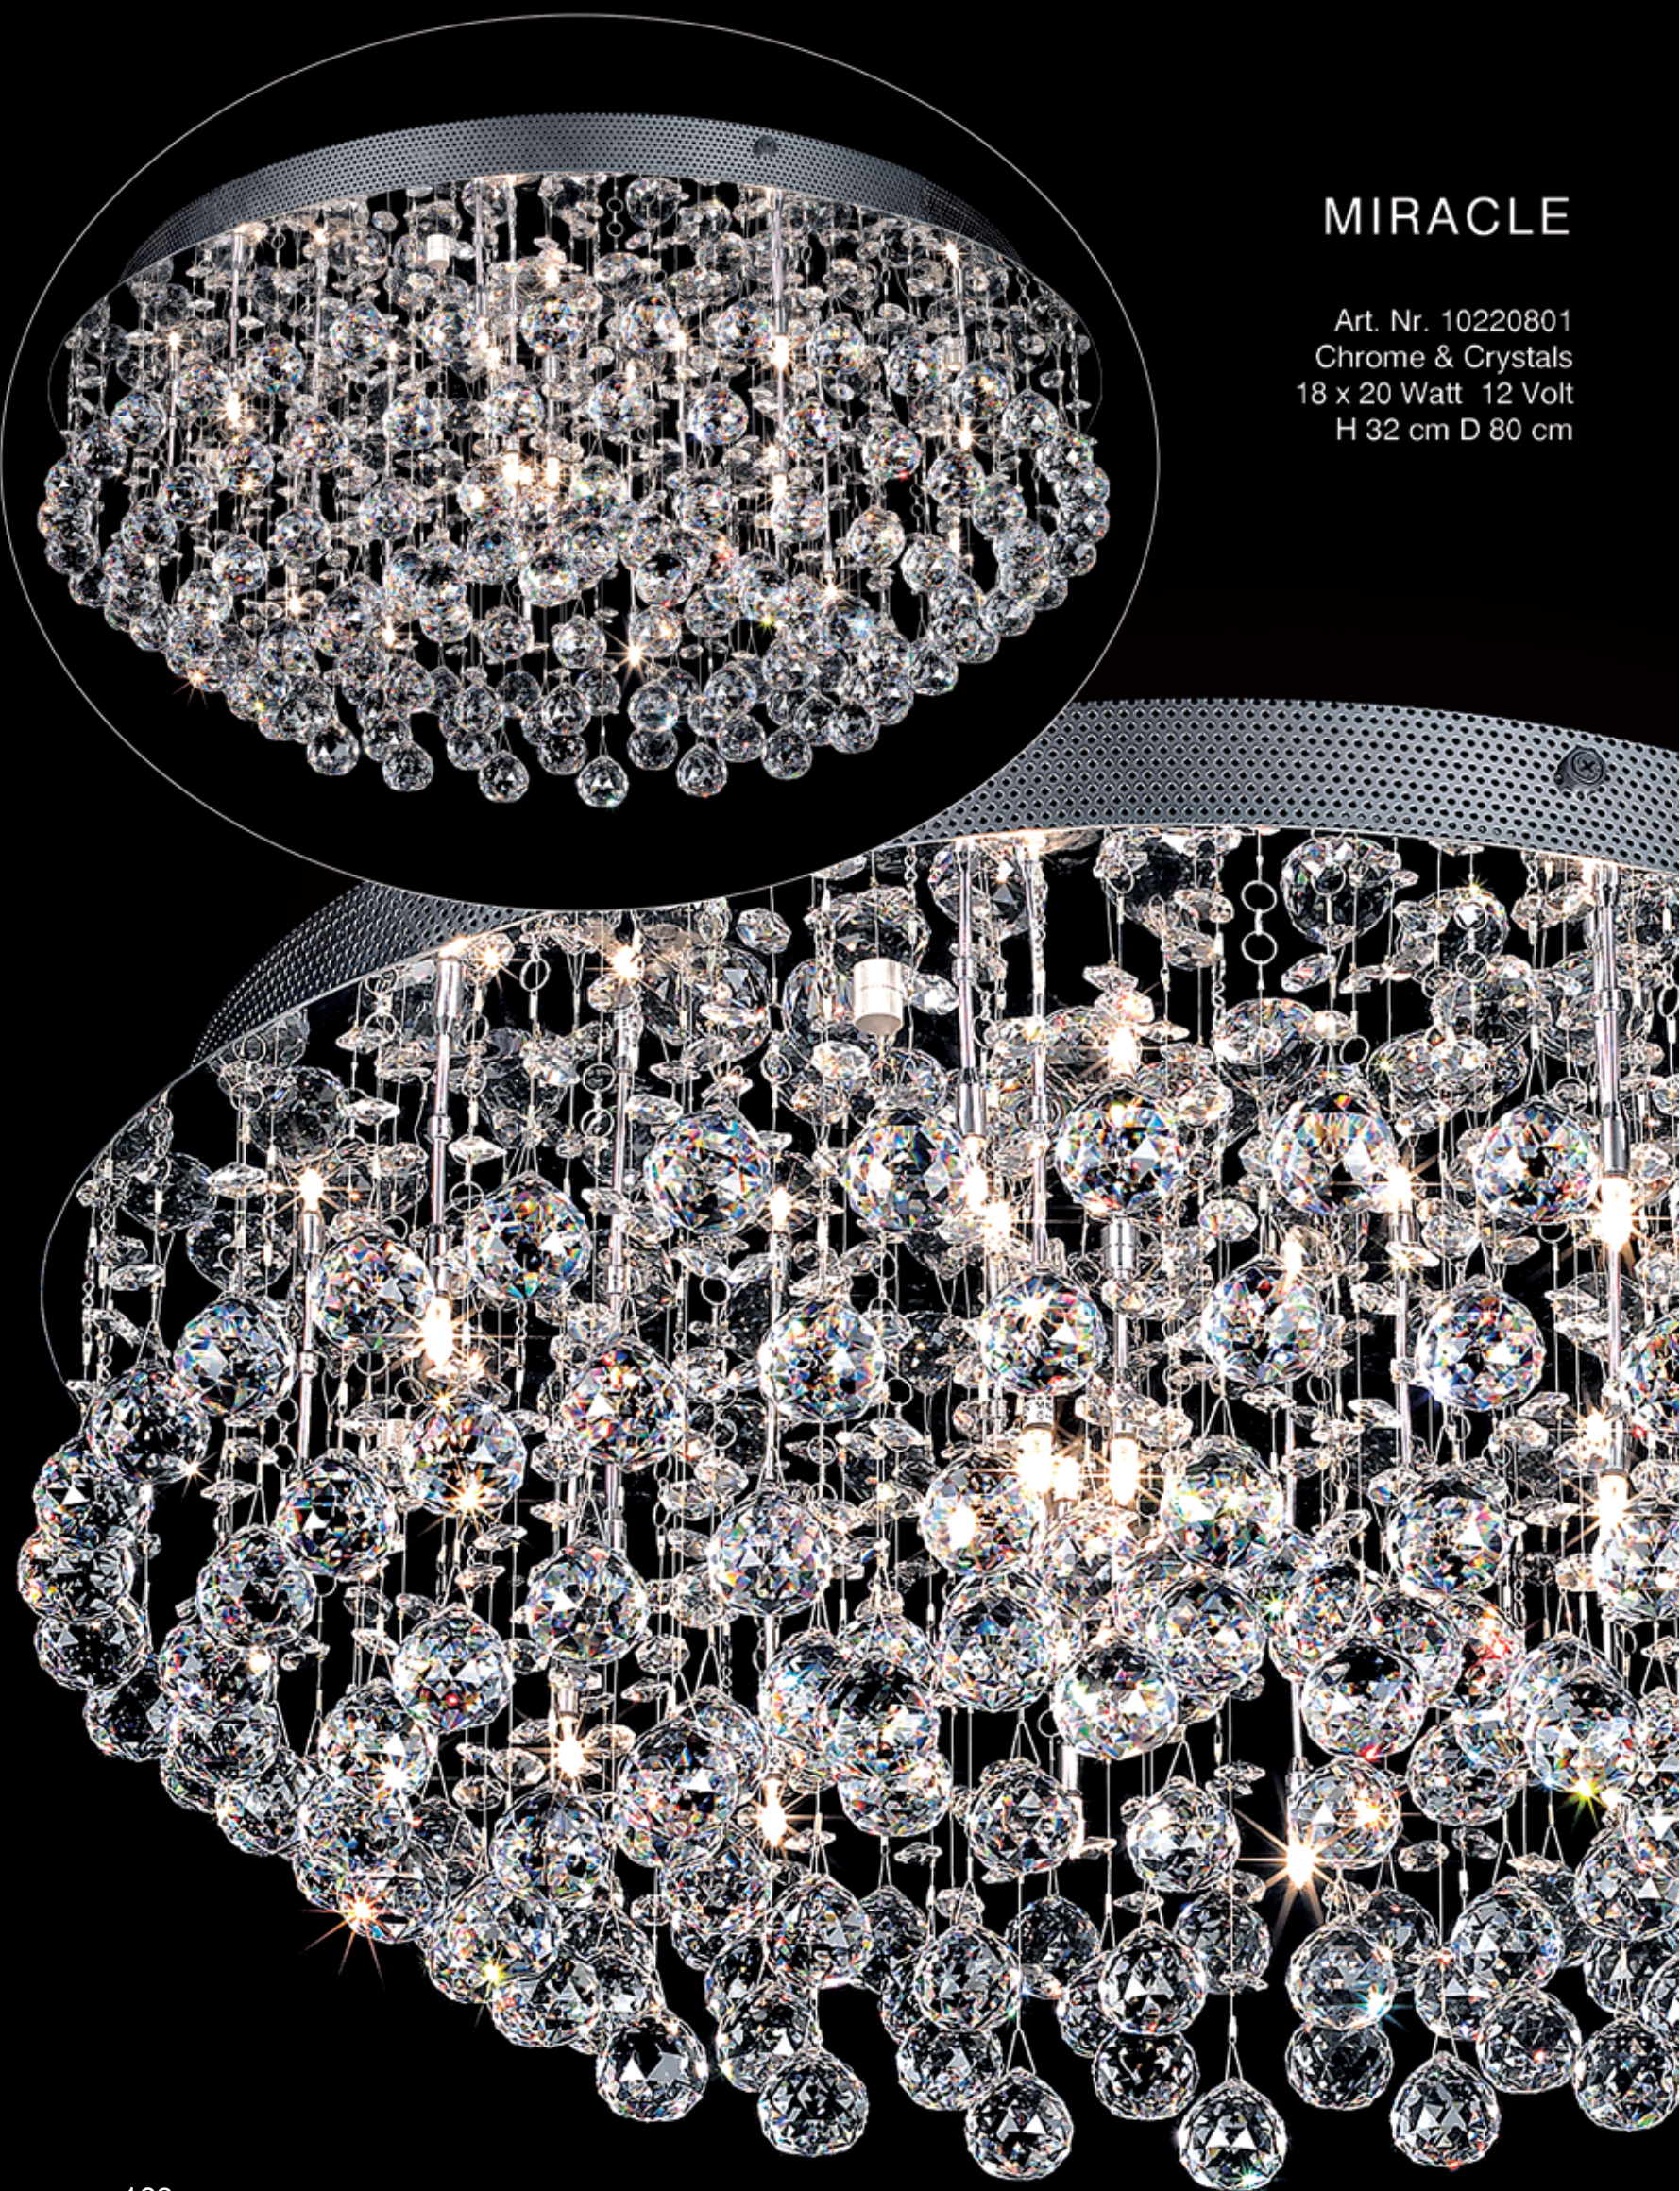

MIRACLE

Art. Nr. 10220801
Chrome & Crystals
18 x 20 Watt 12 Volt
H 32 cm D 80 cm