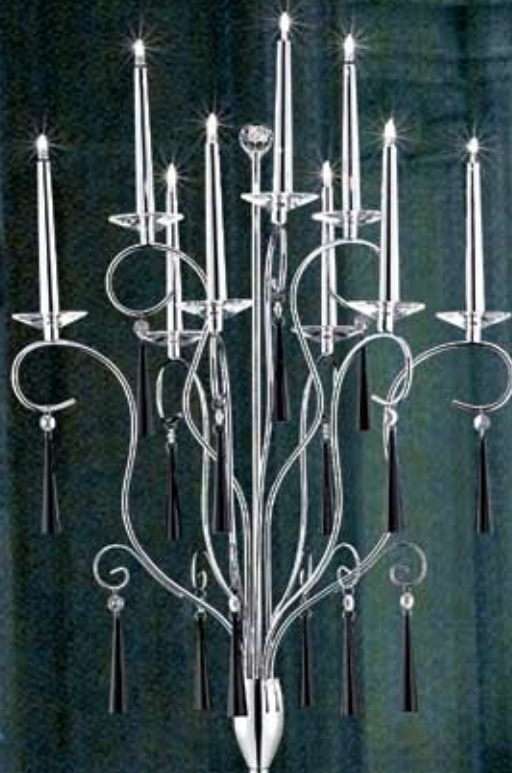

Art. Nr. 12500605
Chrome, Clear & Black Crystal
G4 9 x 10 Watt
H 170 cm D 45 cm