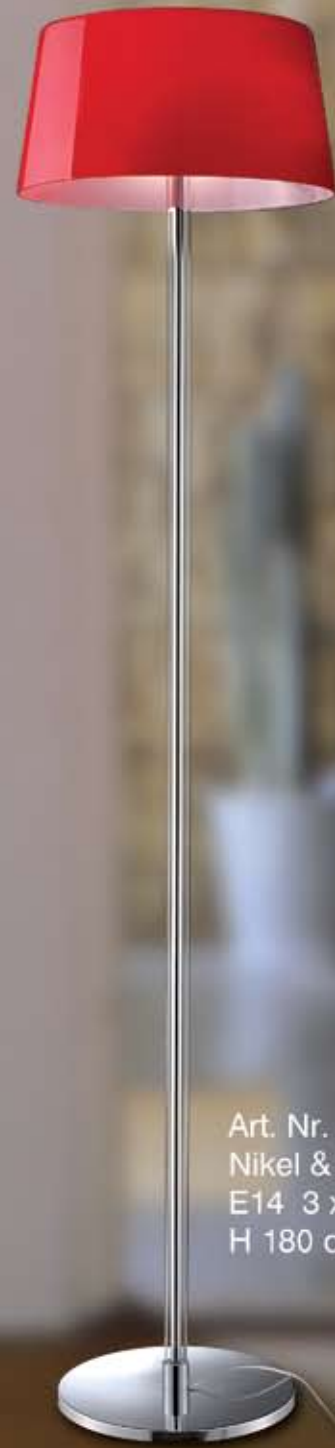

Art. Nr. 12106608
Nikel & Red Glass
E14 3 x 60 Watt
H 180 cm D 40 cm