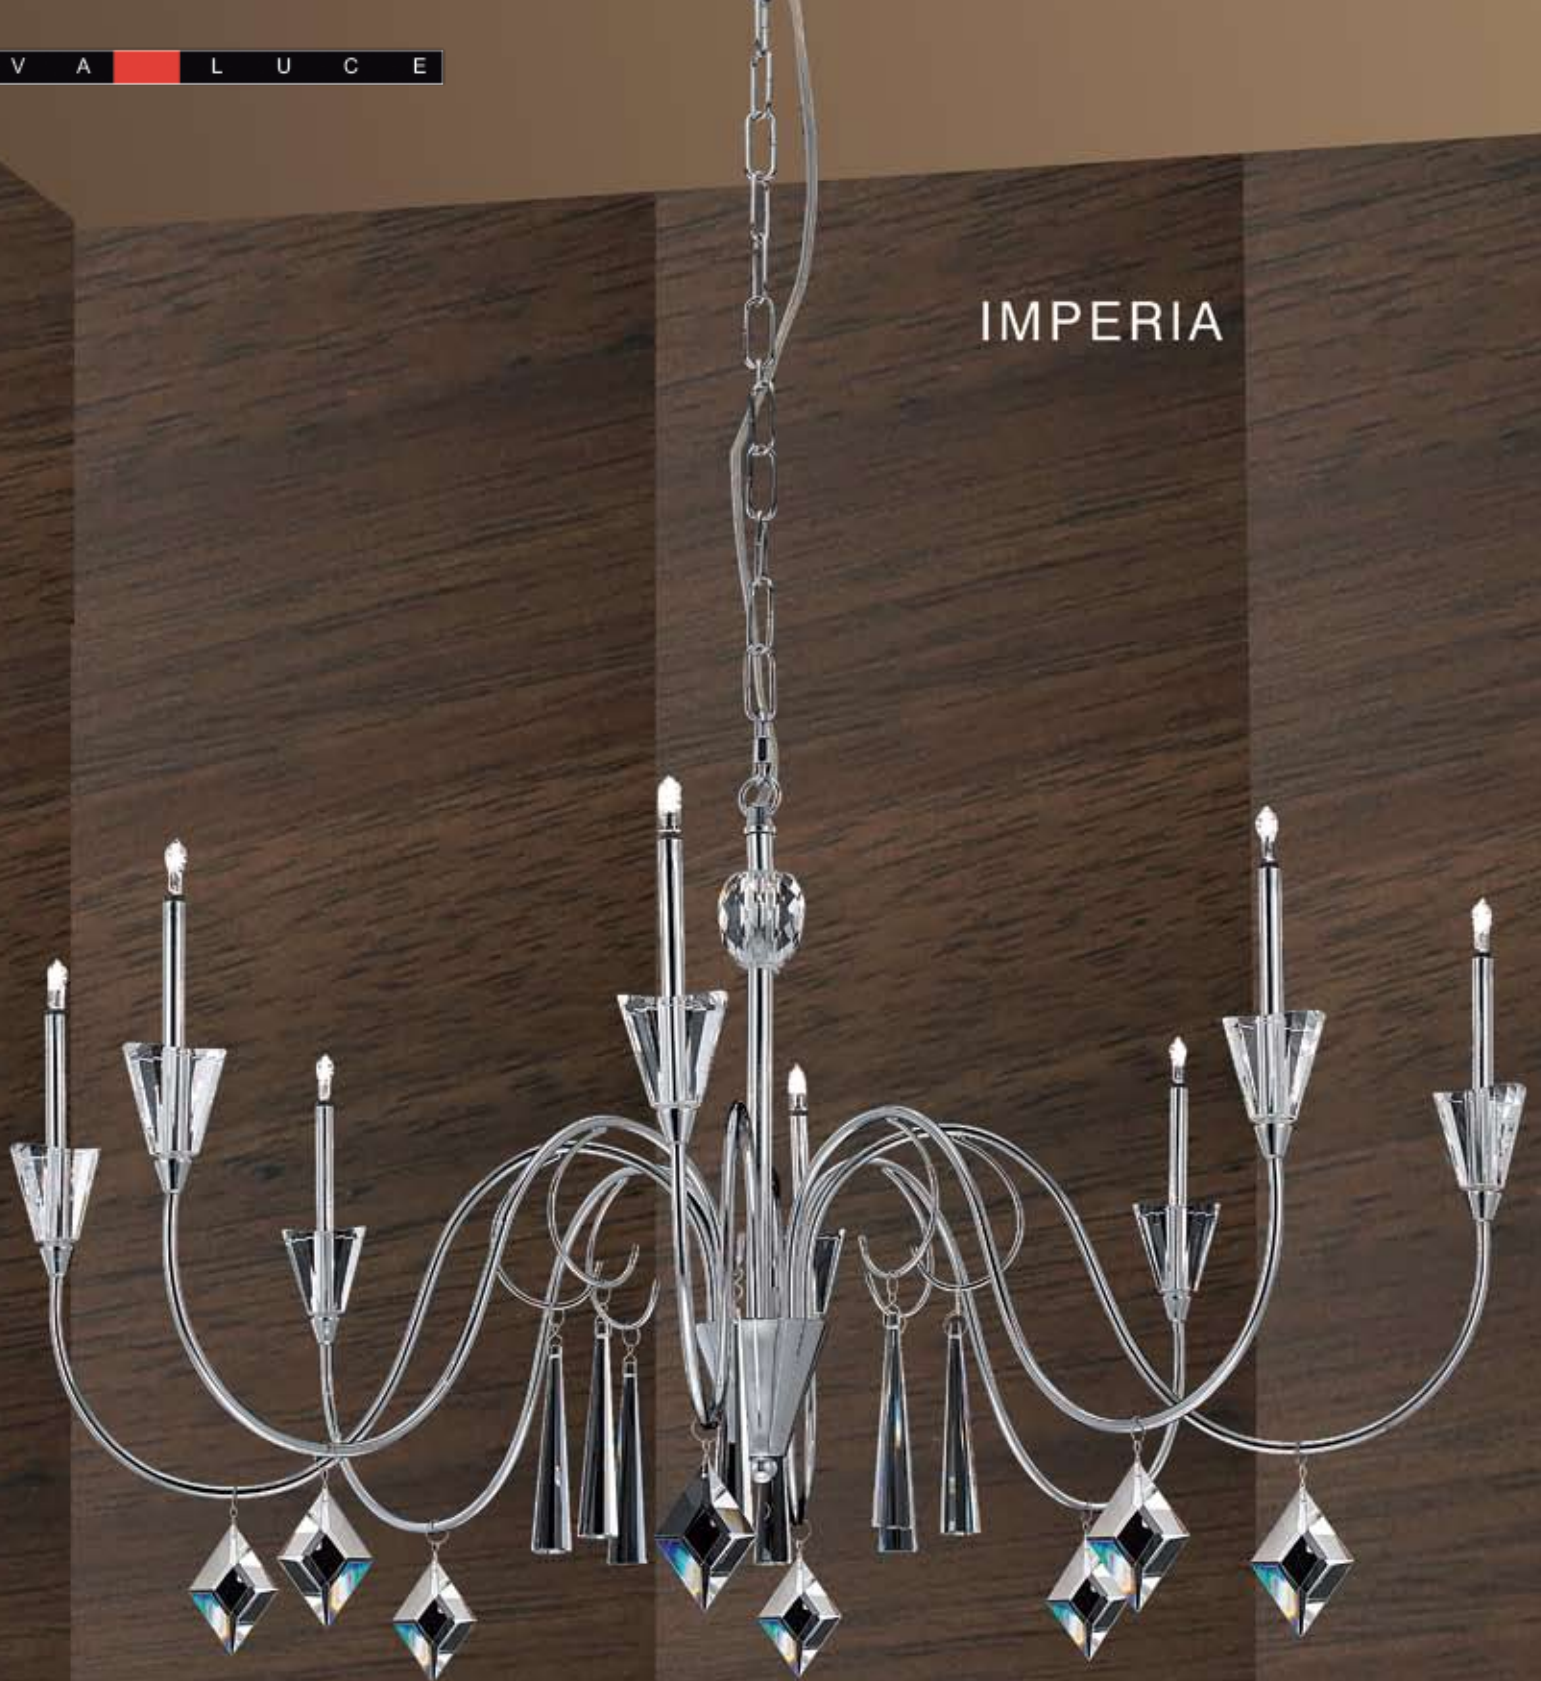

GALAXY

Art. Nr. 643002
 Inside gold outside chrome
 E14 28 x 40W
 D 83 cm H 150 cm

GALAXY

Art. Nr. 643003
Inside gold outside chrome
E14 28 x 40W
D 83 cm H 65 cm

IMPERIA

Art. Nr. 1661202
Chrome & crystals
G4 12 V 8 x 20W
D 65 cm H 110 cm