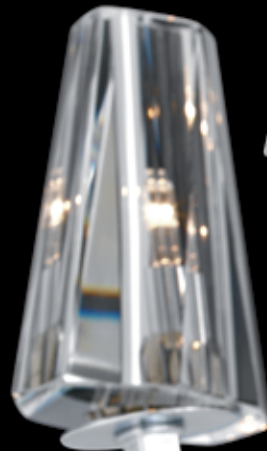

Art. Nr. 16220402
Chrome white &
partial frosted glass
G4 12 Volt 9x20W
L 40 cm W 40 cm H 20 cm

PRIMA

Art. Nr. 1620201
 Chrome & crystals
 G4 12 V 1x20W
 L 20 cm W 10 cm D 20 cm

Art. Nr. 1620203
 Chrome & crystals
 G4 12 V 6x20W
 D 60 cm H 110 cm