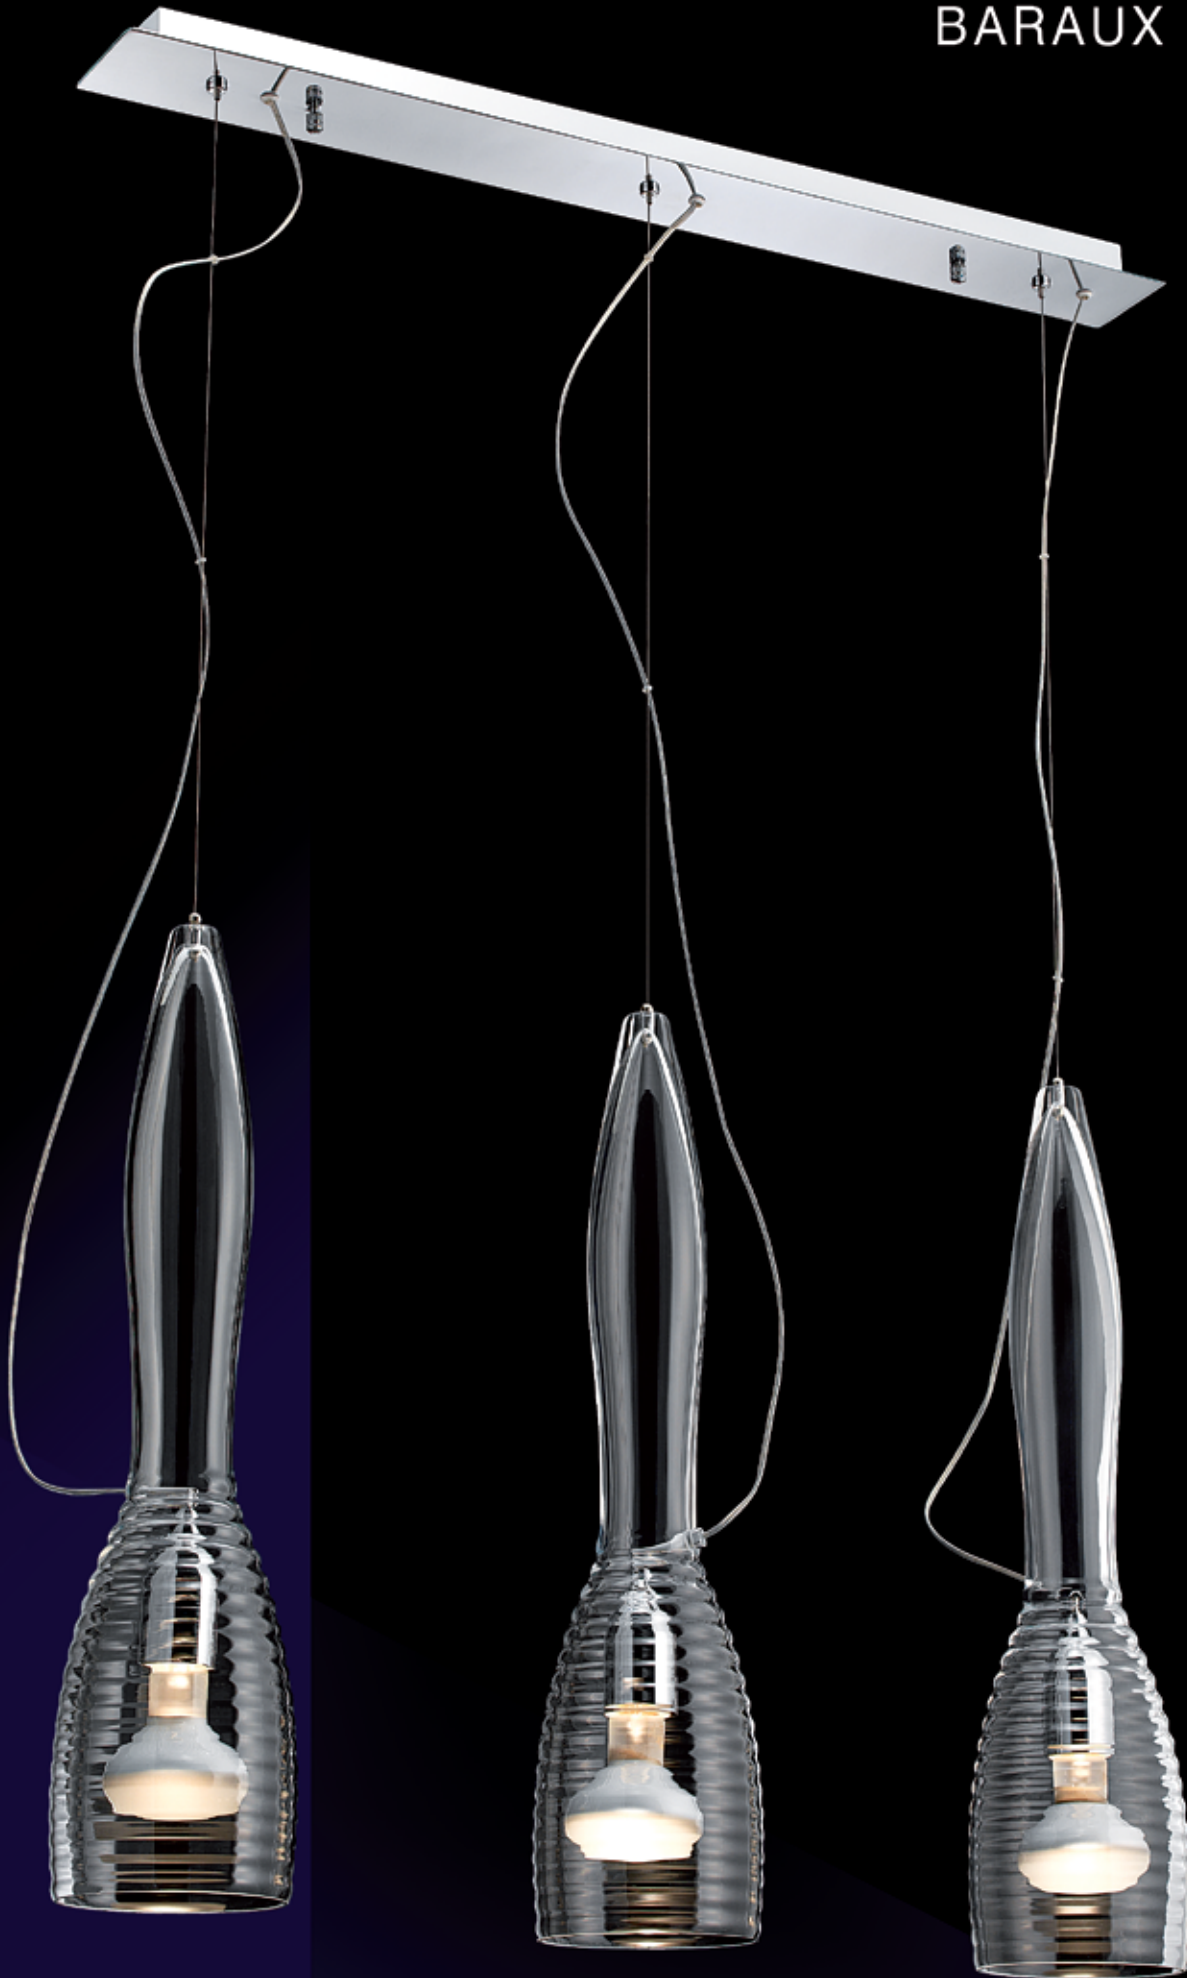

ICE

Art. Nr. 902204
Chrome, Crystal
G4 20 Watt
H 17 cm L 16 cm
W 16 cm

Art. Nr. 902202
Chrome, Crystal
G4 20 Watt
H 18 cm L 9 cm
W 9 cm

ICE

Art. Nr. 902210
 Chrome, Crystal
 G4 6 x 20 Watt
 H 150 cm L 65 cm
 W 30 cm

ICE

Art. Nr. 902201
 Chrome, Crystal
 G4 20 Watt
 H 11 cm D 13 cm
 W 9 cm

Art. Nr. 902207
 Chrome, Crystal
 G4 2 x 20 Watt
 H 18 cm D 13 cm
 W 10 cm

BARAUX

Art. Nr. 1420802
 Chrome & Clear Glass
 E27 3 x 60 Watt
 H 120 cm L 75 cm
 W 15 cm

Art. Nr. 1420801
 Chrome & Clear Glass
 E27 60 Watt
 H 120 cm D 15 cm

BOLOGNE

BOLOGNE

Art. Nr. 902401
 Chrome Crystal G4 5 x 20 Watt
 H 150 cm Db 8,5 cm Wb 60 cm

Art. Nr. 902405
 Chrome Crystal G4 5 x 20 Watt
 H 150 cm D 30 cm W 30 cm