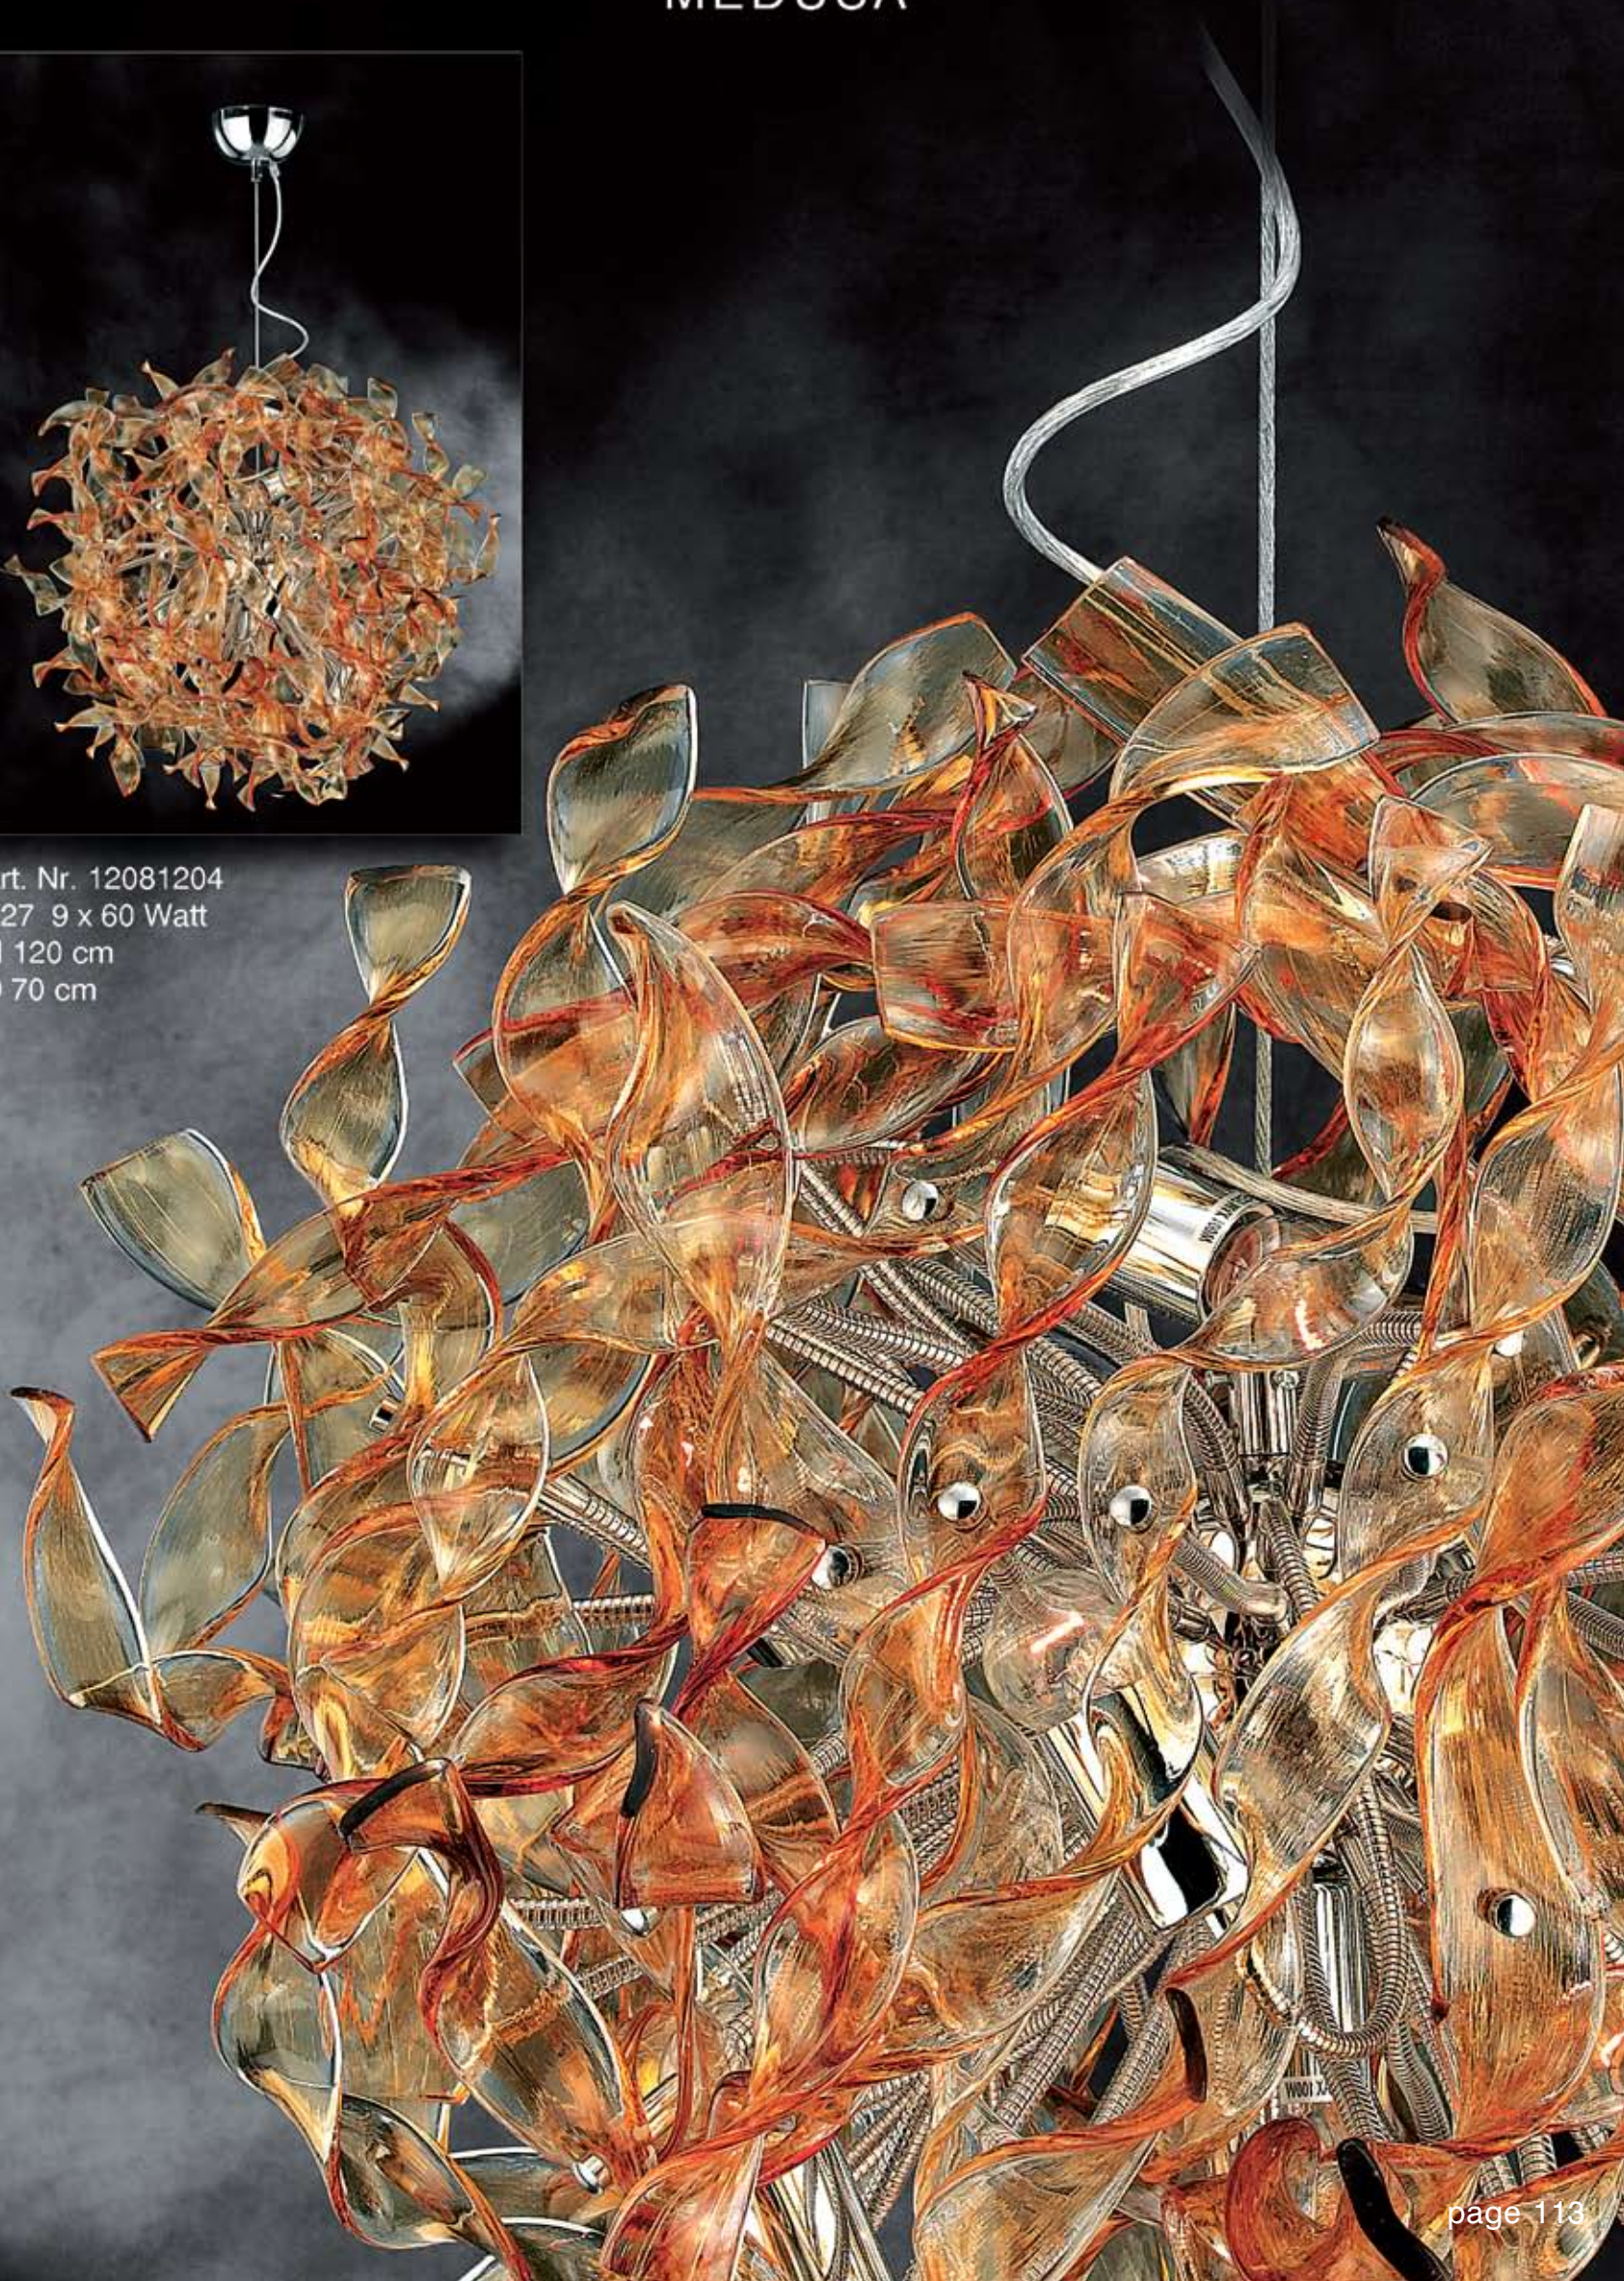

Art. Nr. 12081204
E27 9 x 60 Watt
H 120 cm
D 70 cm