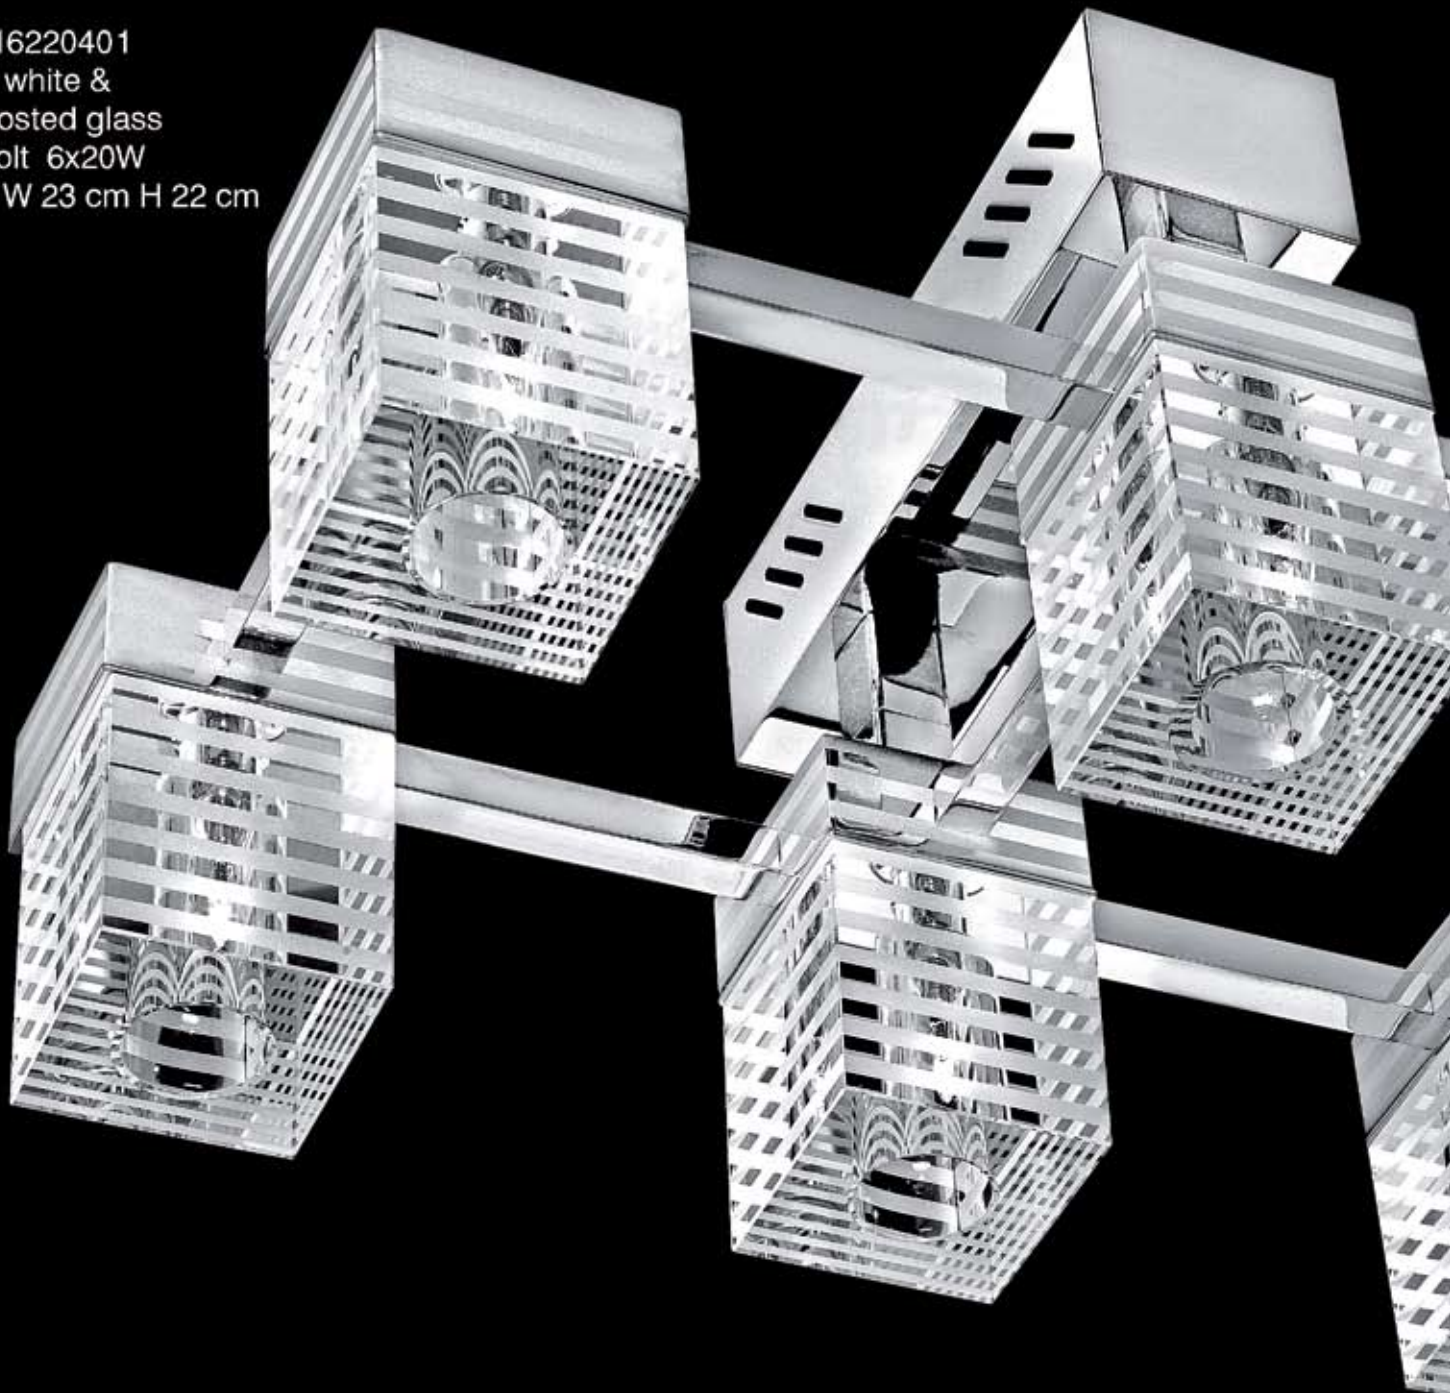

ICE 1

Art. Nr. 16220401
Chrome white &
partial frosted glass
G4 12 Volt 6x20W
L 40 cm W 23 cm H 22 cm