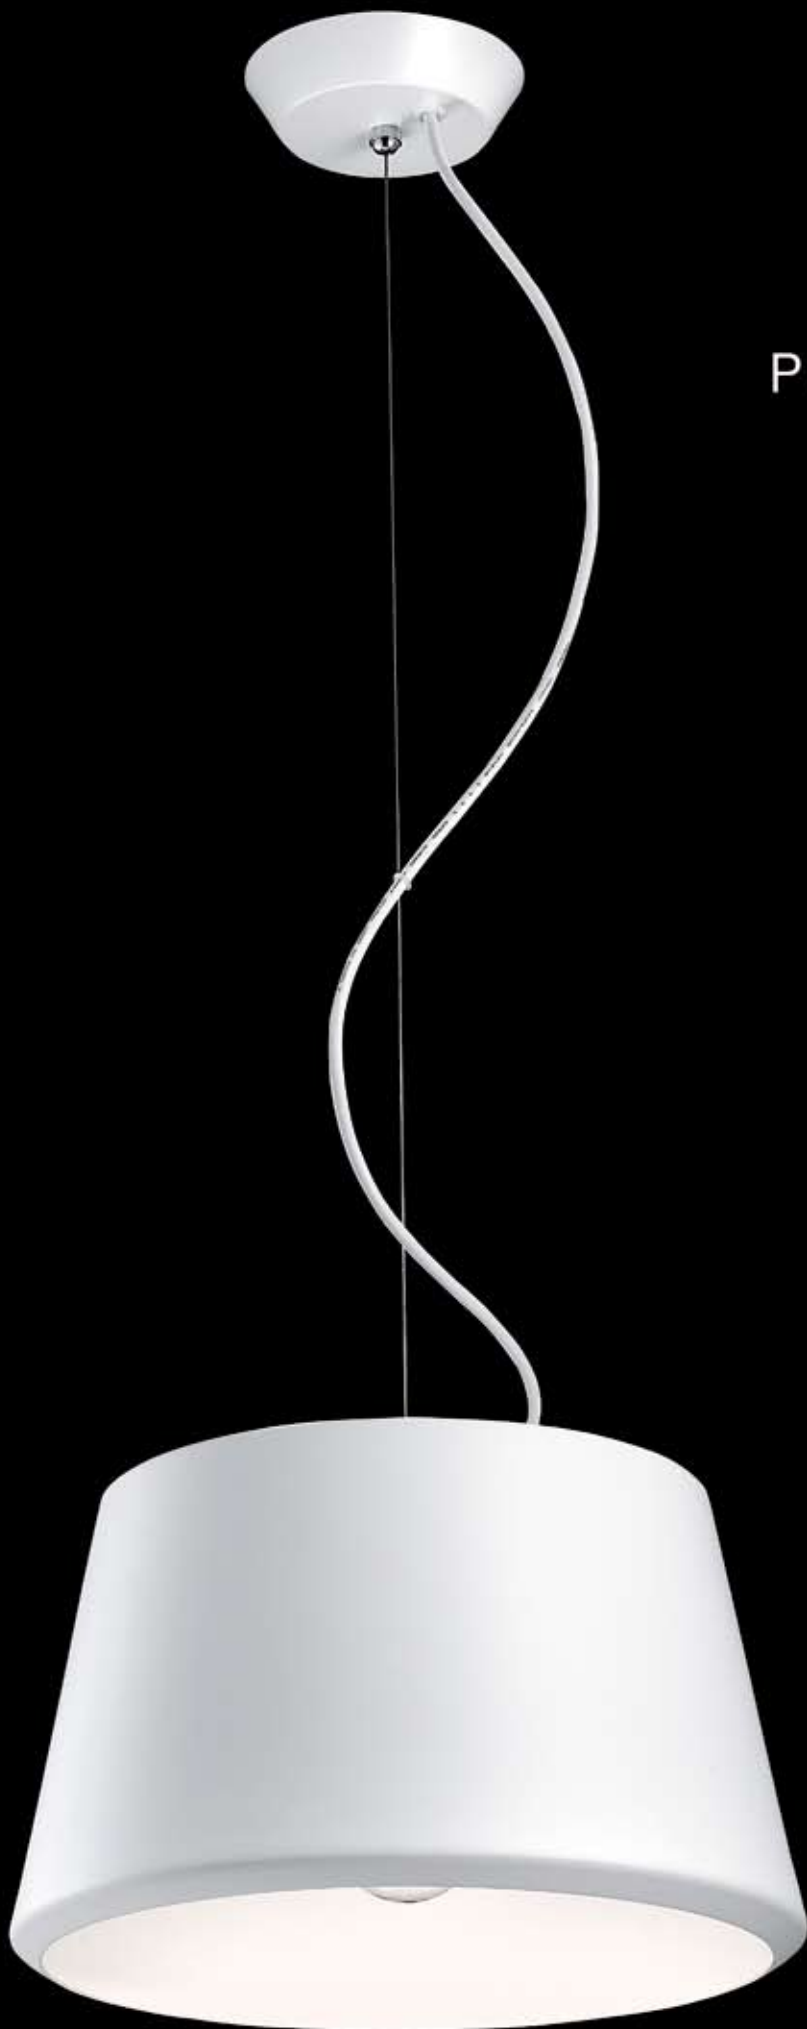

CHICAGO

Art. Nr. 1718005
Material: white steel
Energy Saving
E14 3 x 15 W
W 80 cm H 120 cm

CHICAGO

Art. Nr. 1718006
Material: black steel
Energy Saving
E14 3 x 15 W
W 80 cm H 120 cm

Art. Nr. 1726401
Material metal
color white
Energy Saving E27 1 x 20 W
H 120 cm D 30 cm