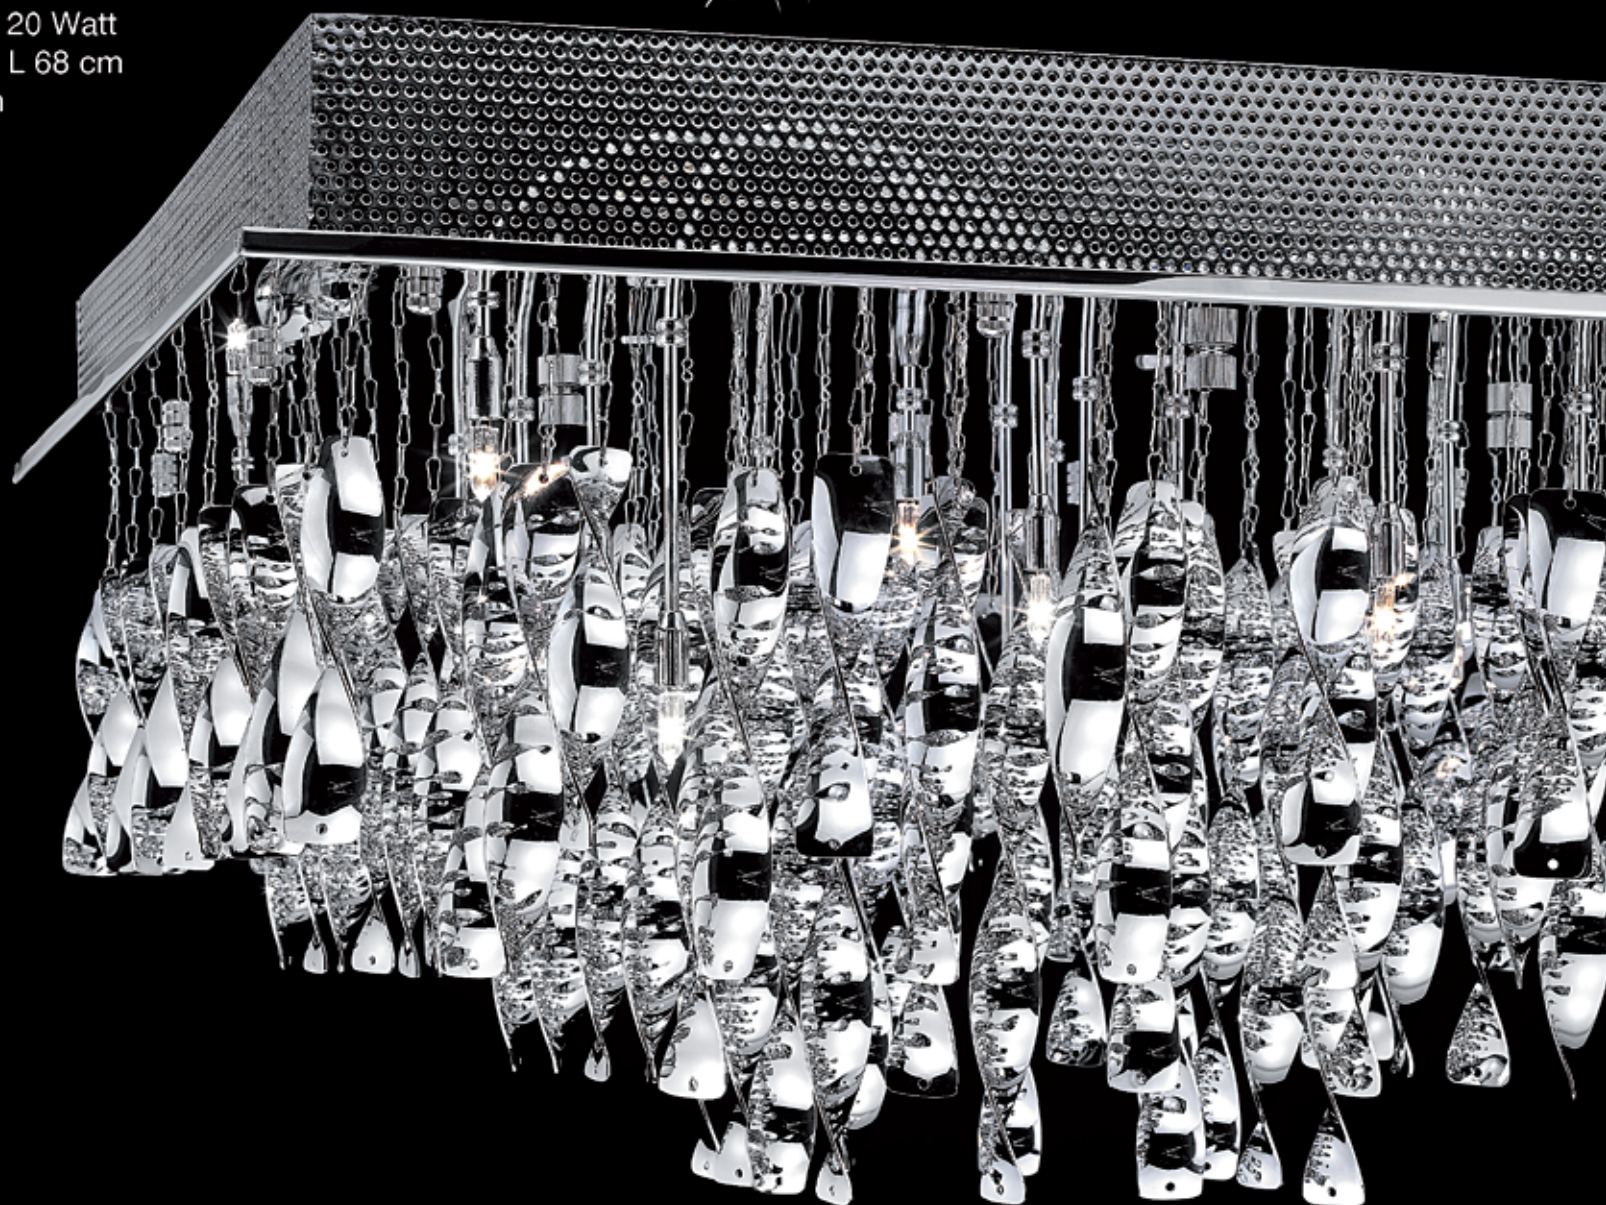

DIVA

Art. Nr. 10203001
Chrome
G9 12 x 40 Watt
H 120 cm D 56 cm

SILVA

Art. Nr. 901202
 Chrome
 G4 20 x 20 Watt
 H 30 cm L 68 cm
 W 68 cm

SILVA

Art. Nr. 901201
Chrome
G4 18 x 20 Watt
H 140 cm D 75 cm

STORM

Art. Nr. 503201
Chrome & crystals
G4 12V 16 x 20 W
D 50 cm H 150 cm