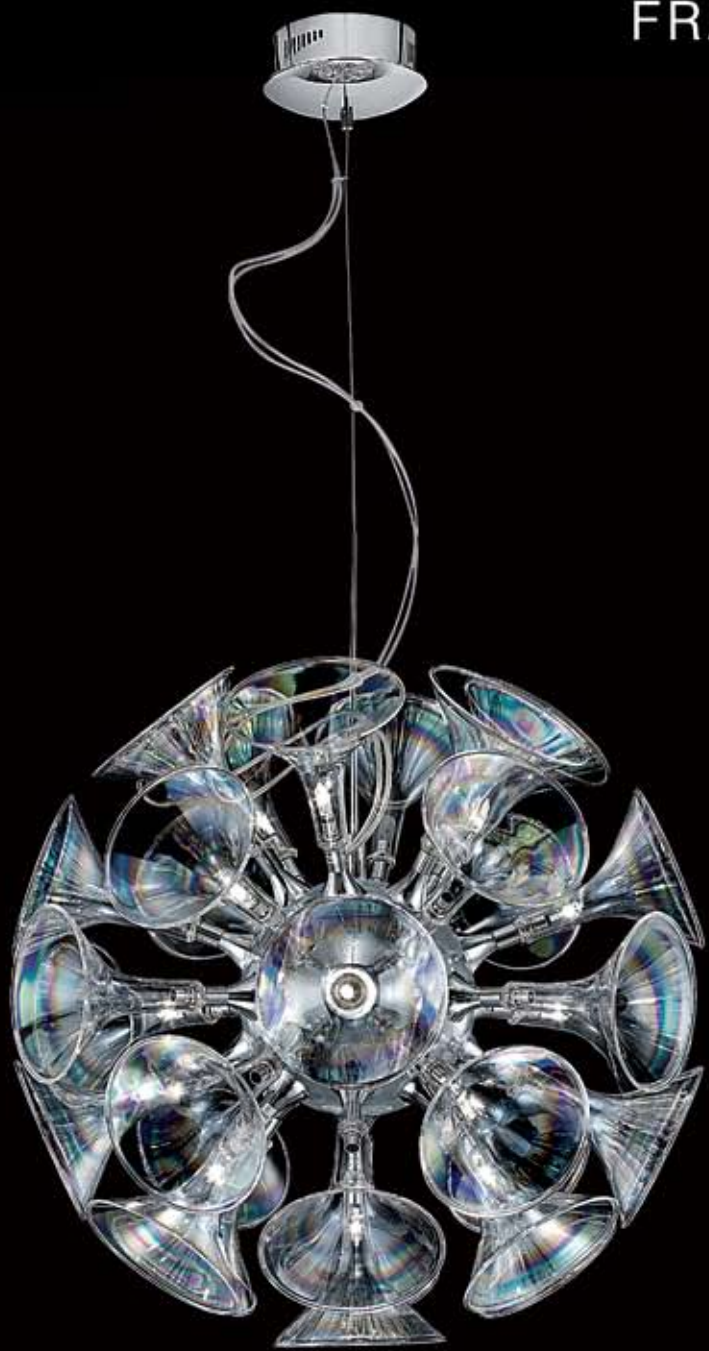

FRANKFURT

Art. Nr. 1022203
Chrome, Clear Glass
G4 16 x 20 Watt
H 120 cm D 45 cm