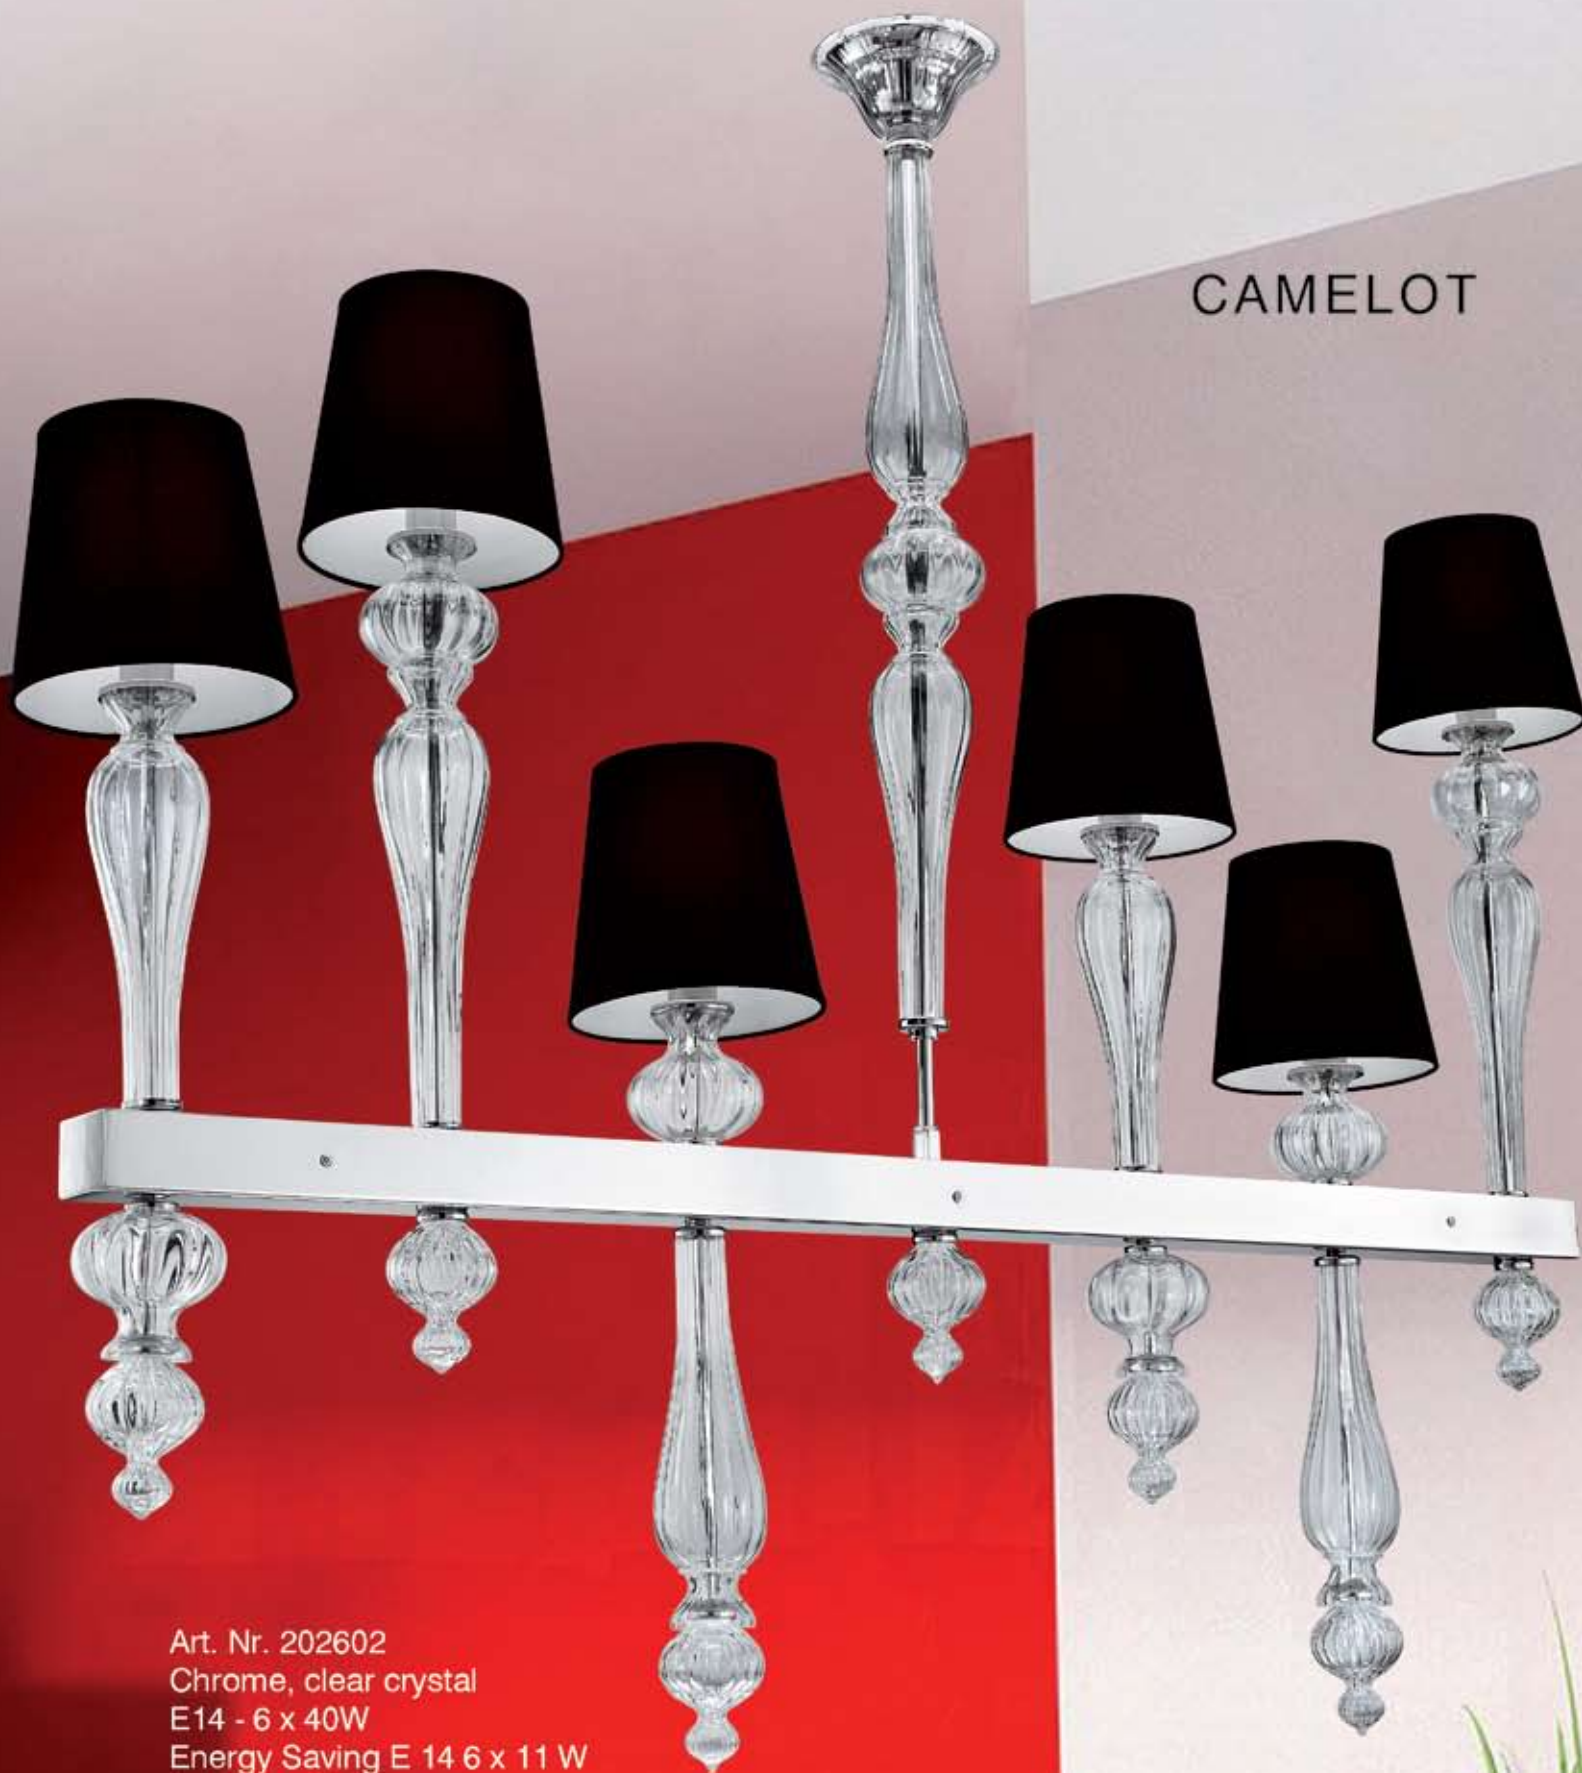

CAMELOT

Art. Nr. 202602
Chrome, clear crystal
E14 - 6 x 40W
Energy Saving E 14 6 x 11 W
L 130cm W 20cm
H 140cm