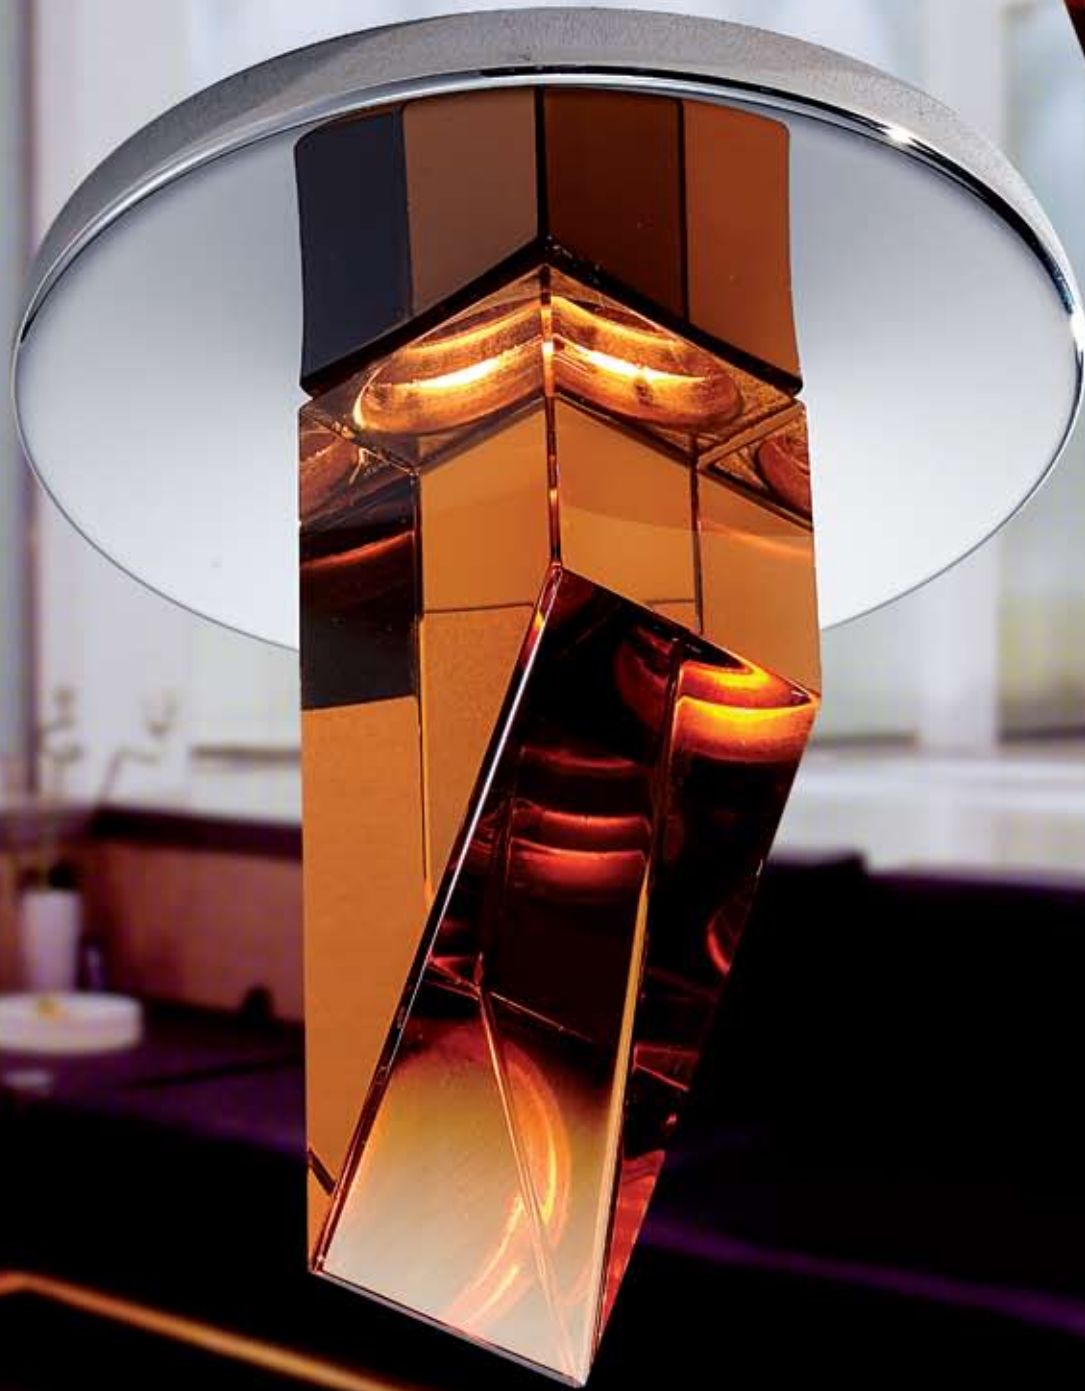

CRYSTAL SPOTS

Art. Nr. 12261002
GU10 50 Watt
H 15 cm D 14 cm
Hole diametre 8.5 cm

Art. Nr. 12261001
GU10 50 Watt
H 13 cm D 11.5 cm
Hole diametre 9 cm

CRYSTAL SPOTS

Art. Nr. 12261007
GU10 50 Watt
H 13 cm L 11.5 cm W 11.5 cm
Hole diametre 9 cm

CRYSTAL SPOTS

Art. Nr. 12261005
GU10 50 Watt
H 21 cm D 12 cm
Hole diametre 7 cm

Art. Nr. 12261006
GU10 50 Watt
H 21 cm D 12 cm
Hole diametre 7 cm

CRYSTAL SPOTS

Art. Nr. 12261003
GU10 50 Watt
H 21 cm D 12 cm
Hole diametre 6.5 cm

CRYSTAL SPOTS

Art. Nr. 12261004
GU10 50 Watt
H 21 cm D 12 cm
Hole diametre 6.5 cm

CRYSTAL SPOTS

Art. Nr. 10221001
Chrome G4 20 Watt
With Led, Crystal
H 13 cm L 16 cm W 16 cm

CRYSTAL SPOTS

Art. Nr. 10221002
Chrome G4 9 x 20 Watt
With Led, Crystal
H 14 cm L 60 cm W 60 cm