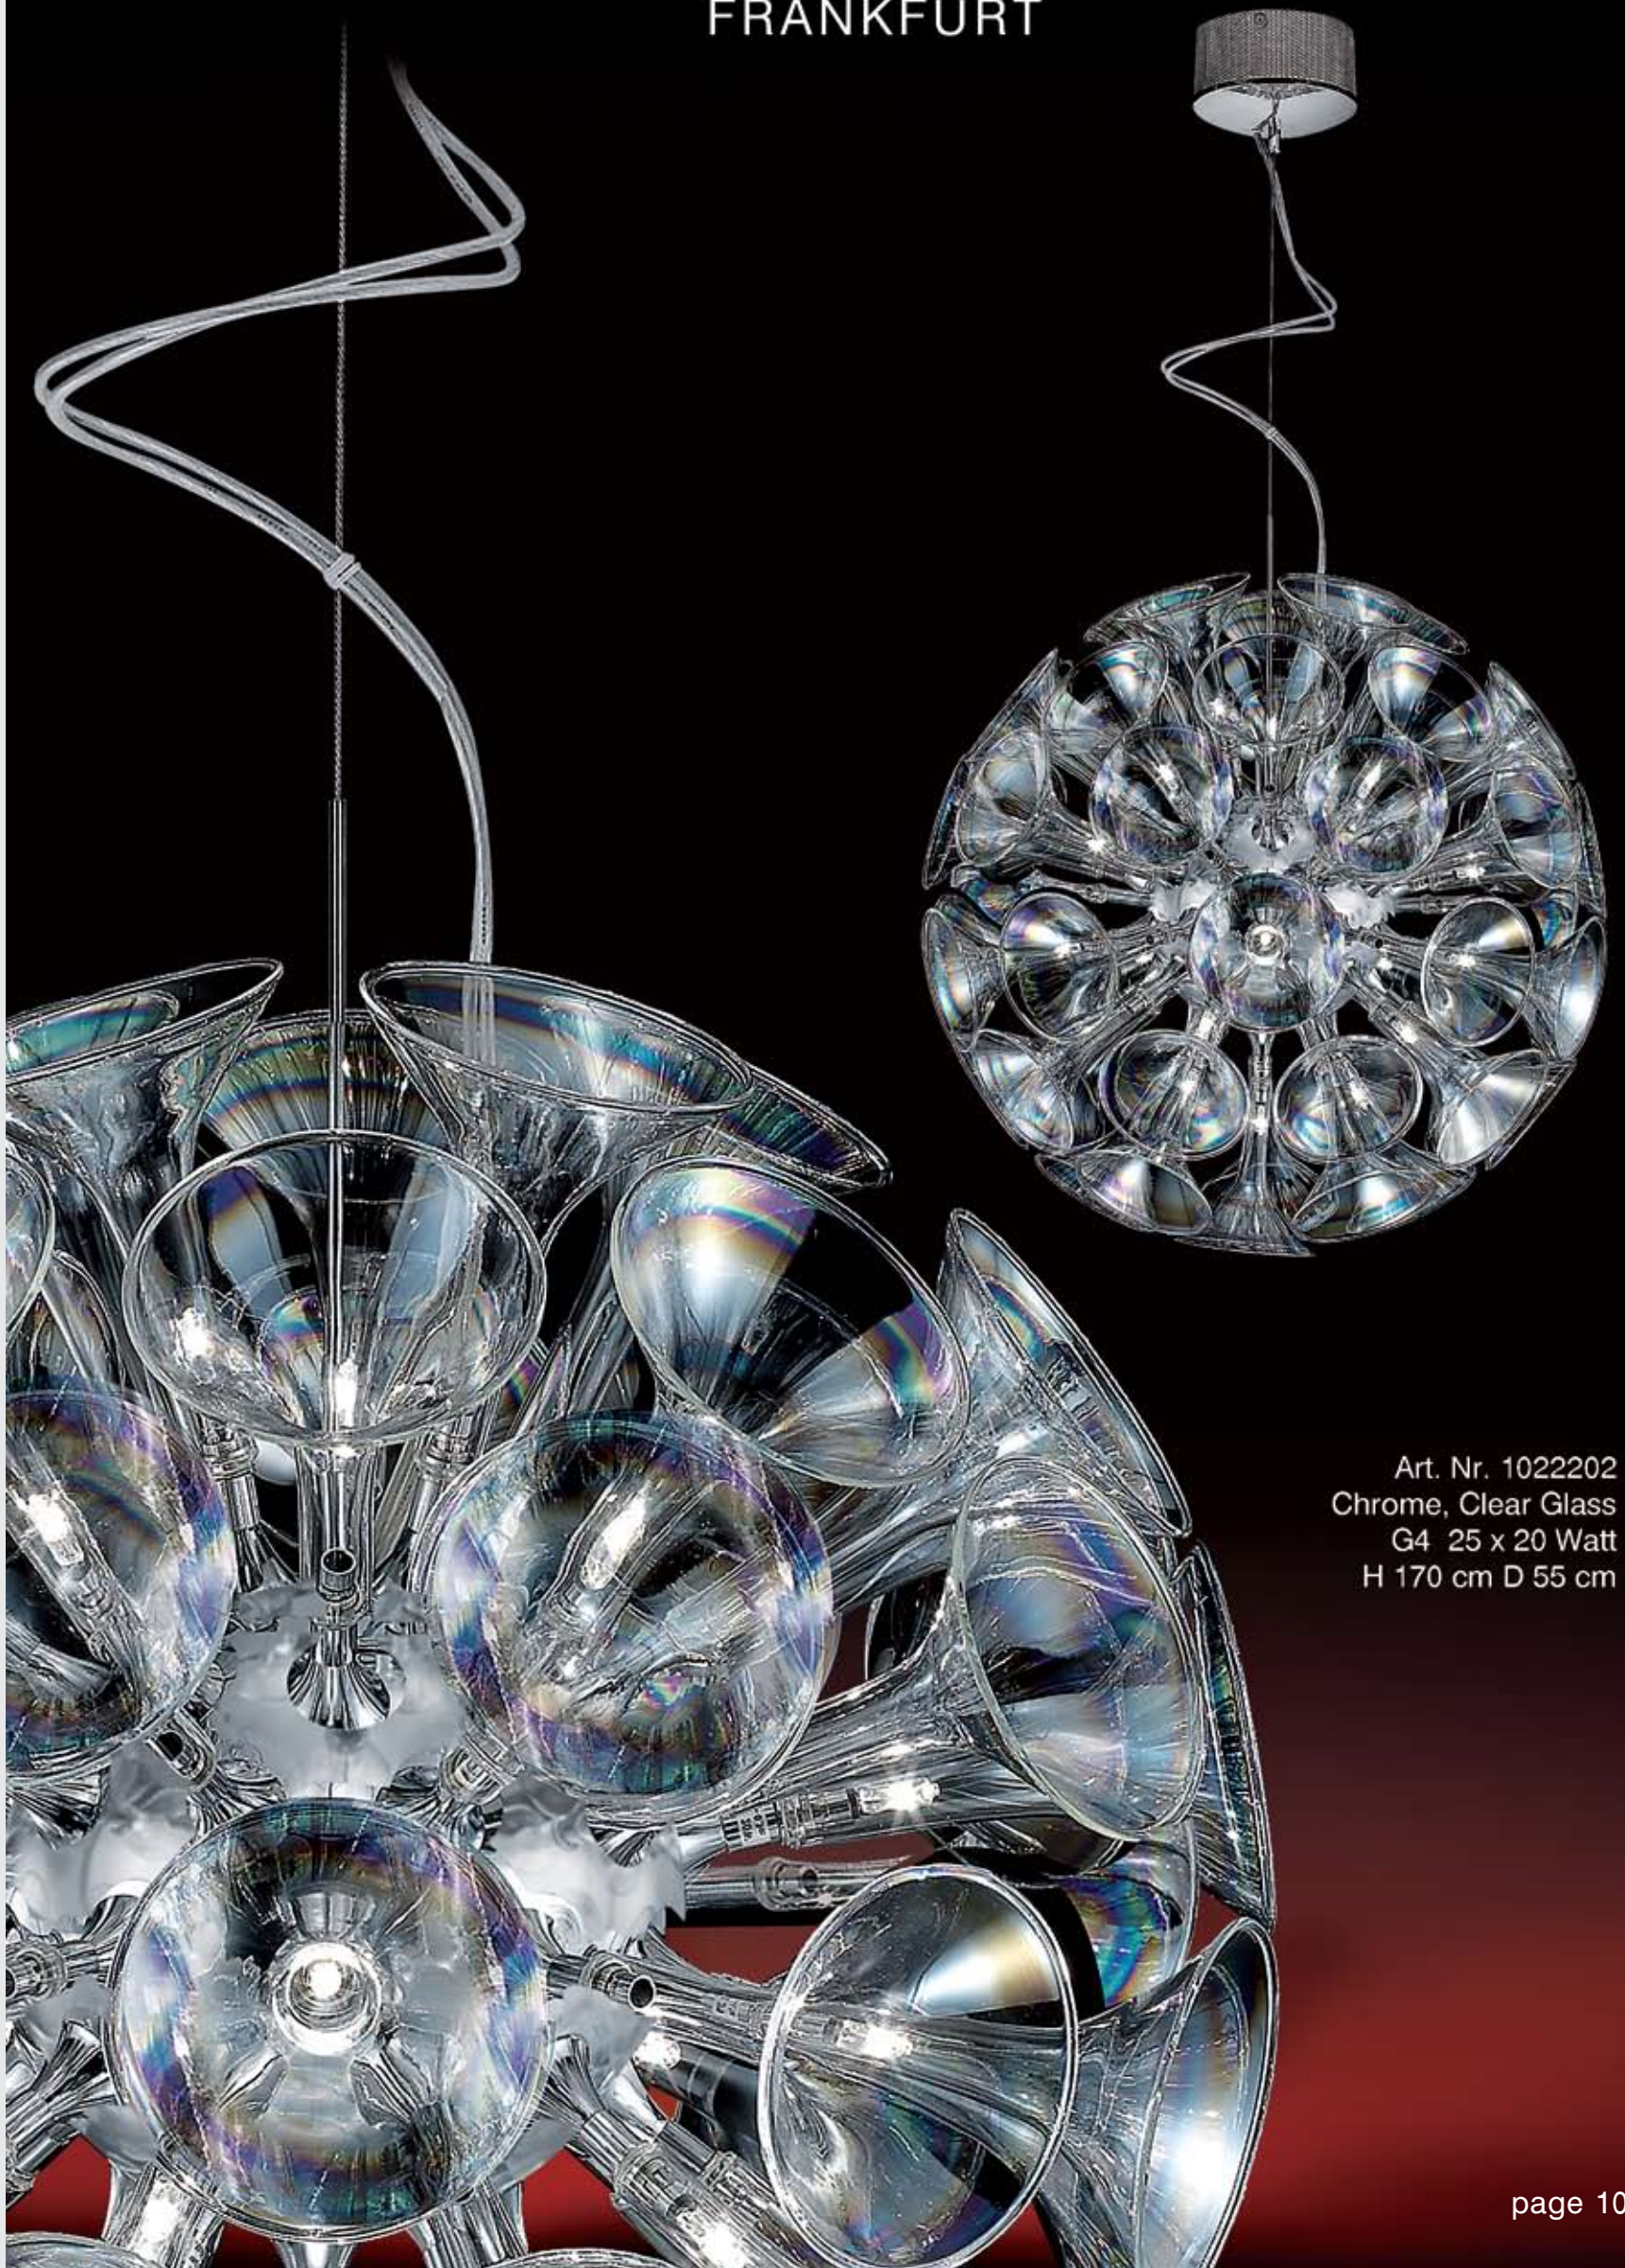

NEW YORK

Art. Nr. 1605804
 chrome glass
 E14 - 3 x 40W
 D 40 cm H 46 cm

FRANKFURT

Art. Nr. 1022203
Chrome, Clear Glass
G4 16 x 20 Watt
H 120 cm D 45 cm

FRANKFURT

Art. Nr. 1022202
 Chrome, Clear Glass
 G4 25 x 20 Watt
 H 170 cm D 55 cm