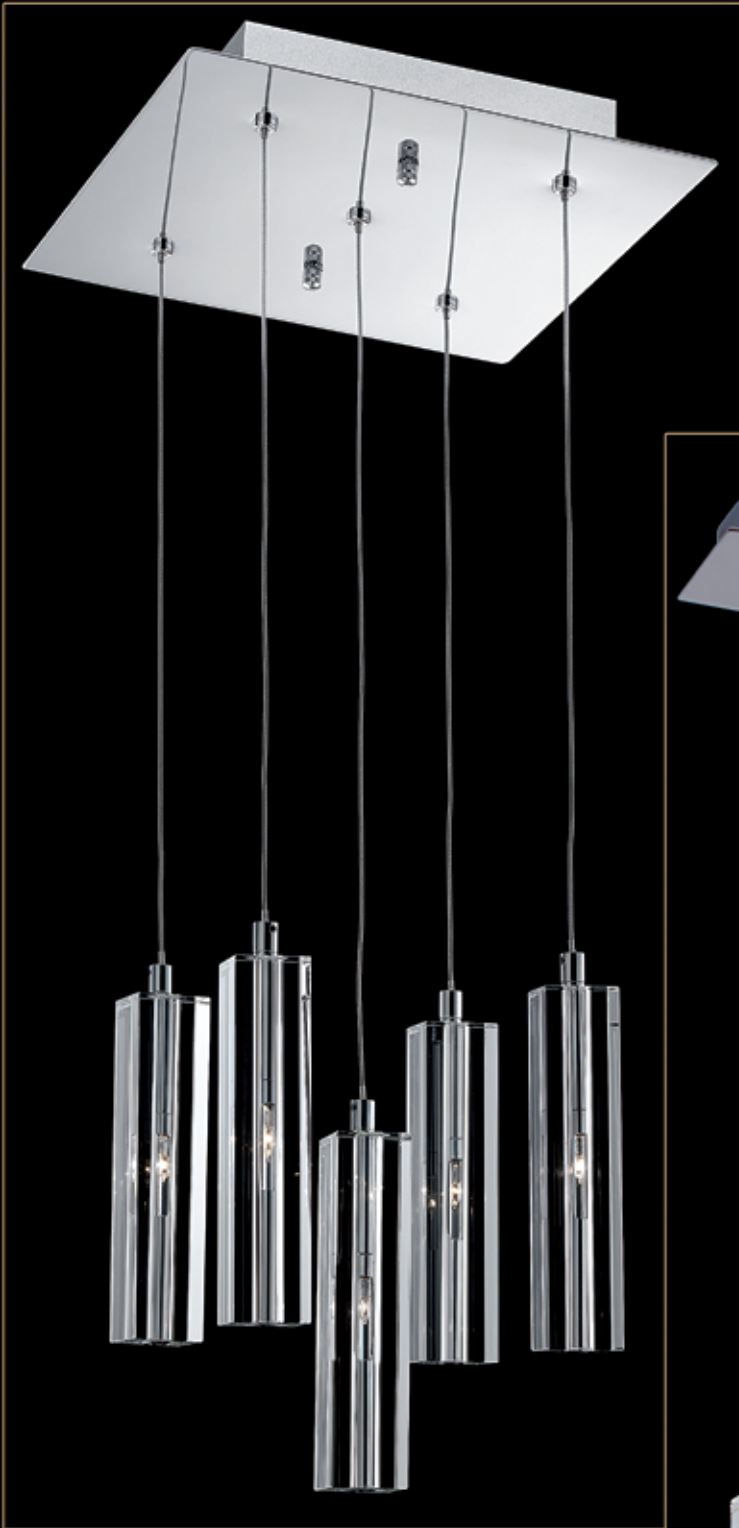

ICE

Art. Nr. 902201
 Chrome, Crystal
 G4 20 Watt
 H 11 cm D 13 cm
 W 9 cm

Art. Nr. 902207
 Chrome, Crystal
 G4 2 x 20 Watt
 H 18 cm D 13 cm
 W 10 cm

BARAUX

Art. Nr. 1420802
 Chrome & Clear Glass
 E27 3 x 60 Watt
 H 120 cm L 75 cm
 W 15 cm

Art. Nr. 1420801
 Chrome & Clear Glass
 E27 60 Watt
 H 120 cm D 15 cm

BOLOGNE

BOLOGNE

Art. Nr. 902401
 Chrome Crystal G4 5 x 20 Watt
 H 150 cm Db 8,5 cm Wb 60 cm

Art. Nr. 902405
 Chrome Crystal G4 5 x 20 Watt
 H 150 cm D 30 cm W 30 cm