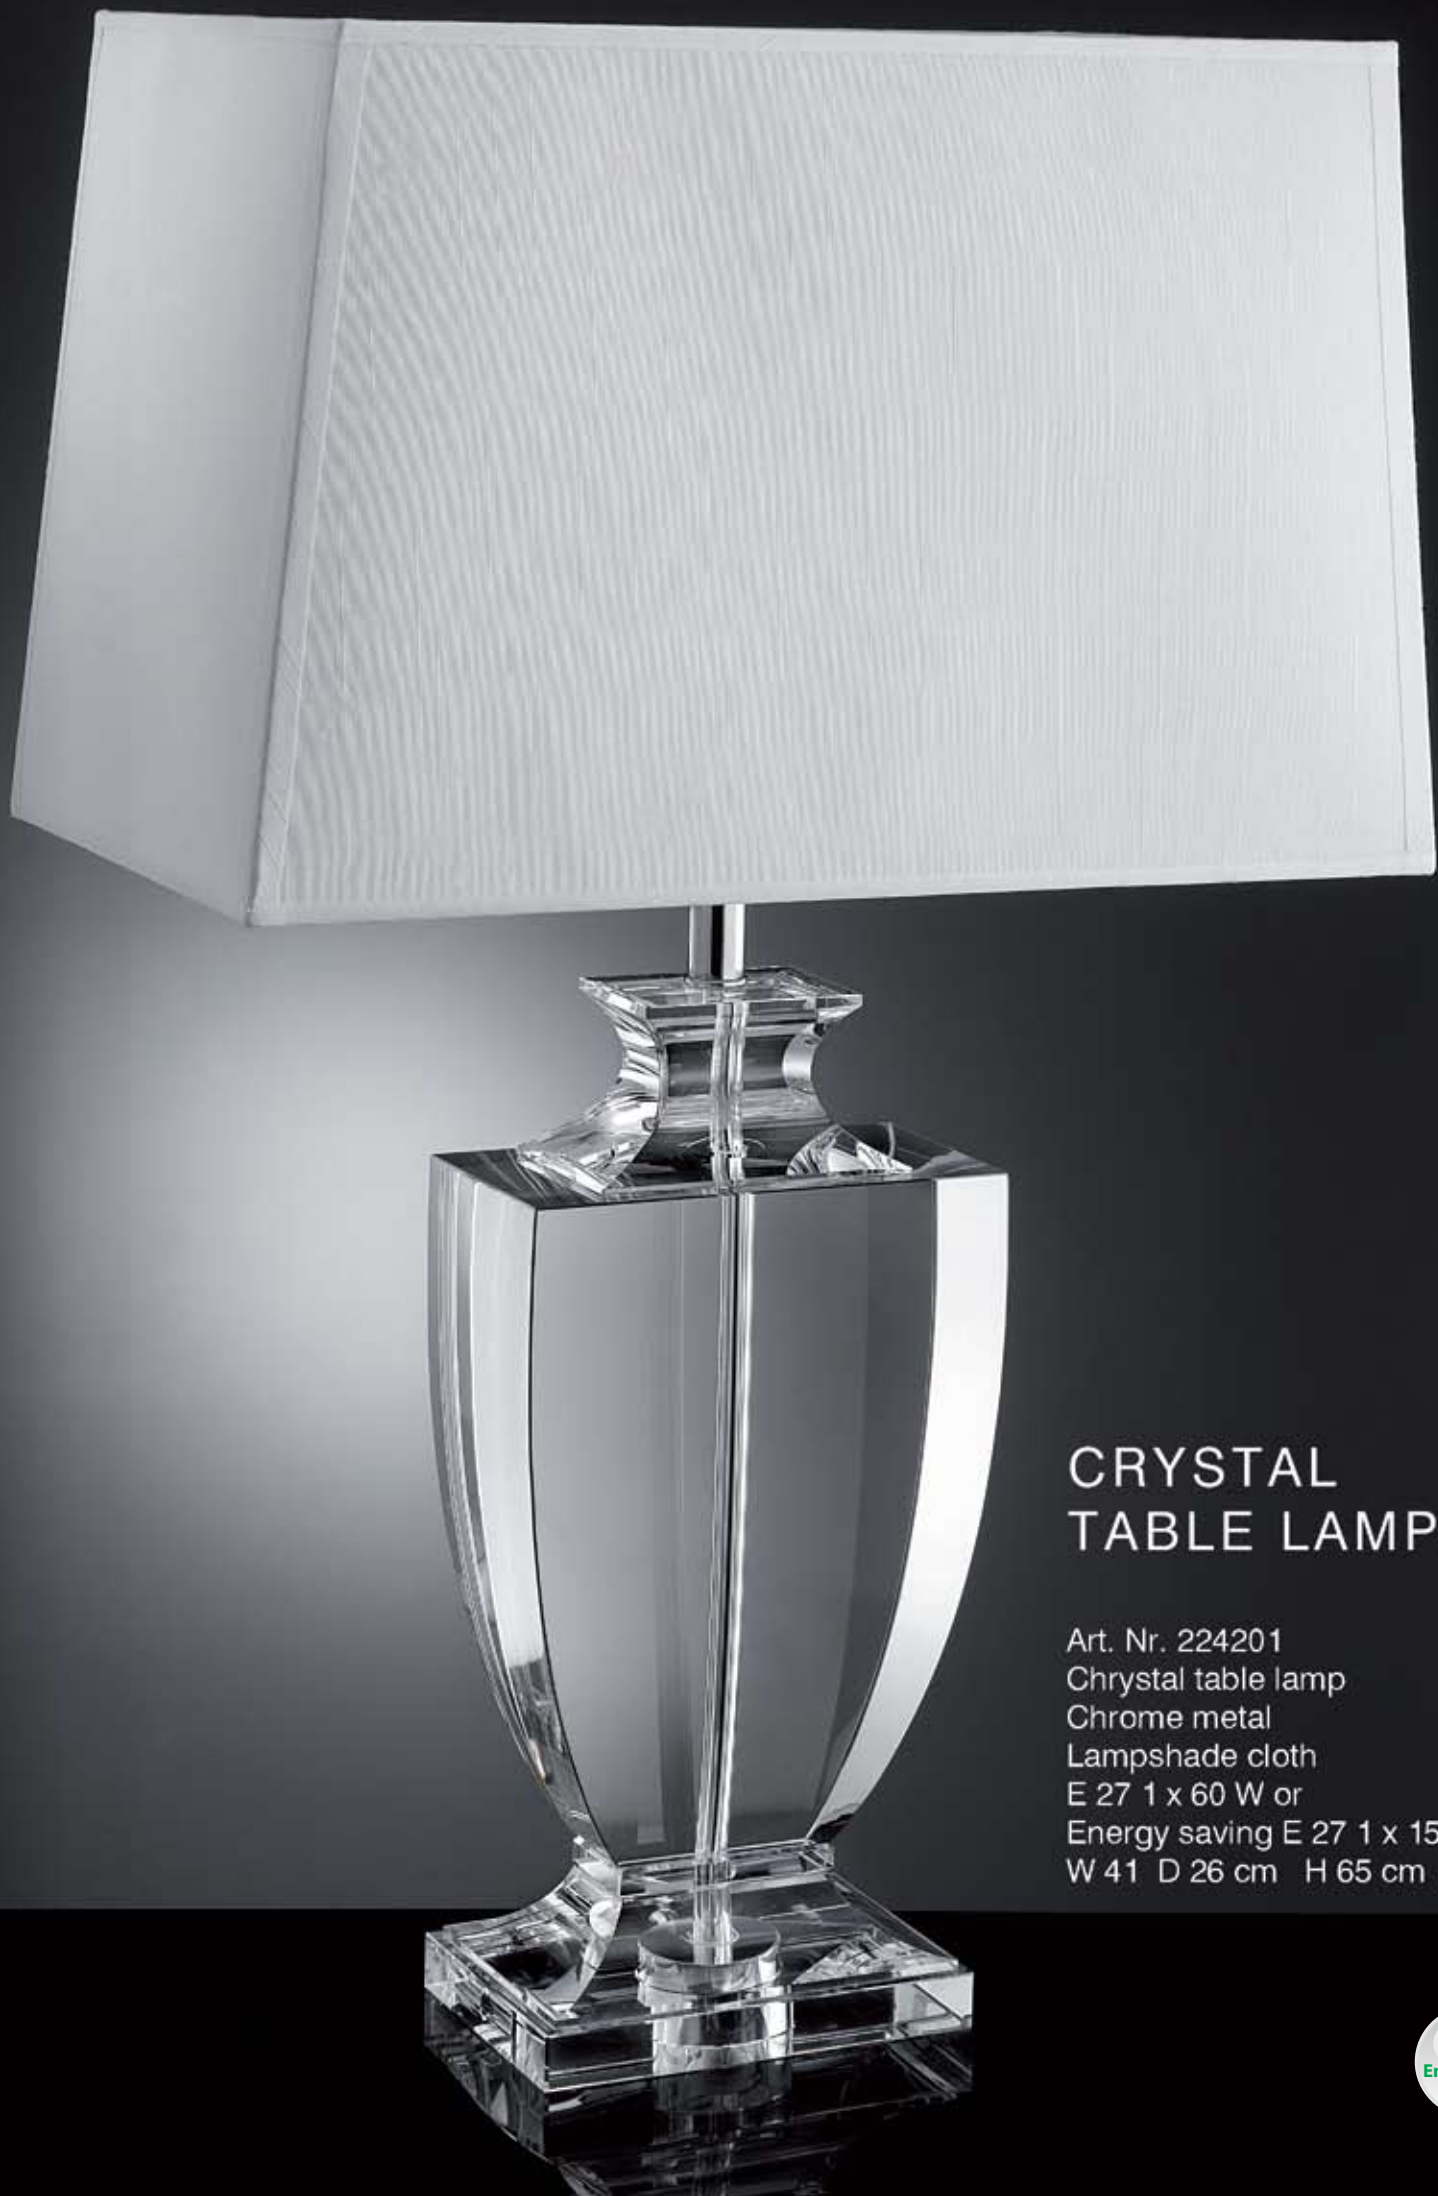

CRYSTAL TABLE LAMPS

Art. Nr. 224201
Chrystal table lamp
Chrome metal
Lampshade cloth
E 27 1 x 60 W or
Energy saving E 27 1 x 15 W
W 41 D 26 cm H 65 cm