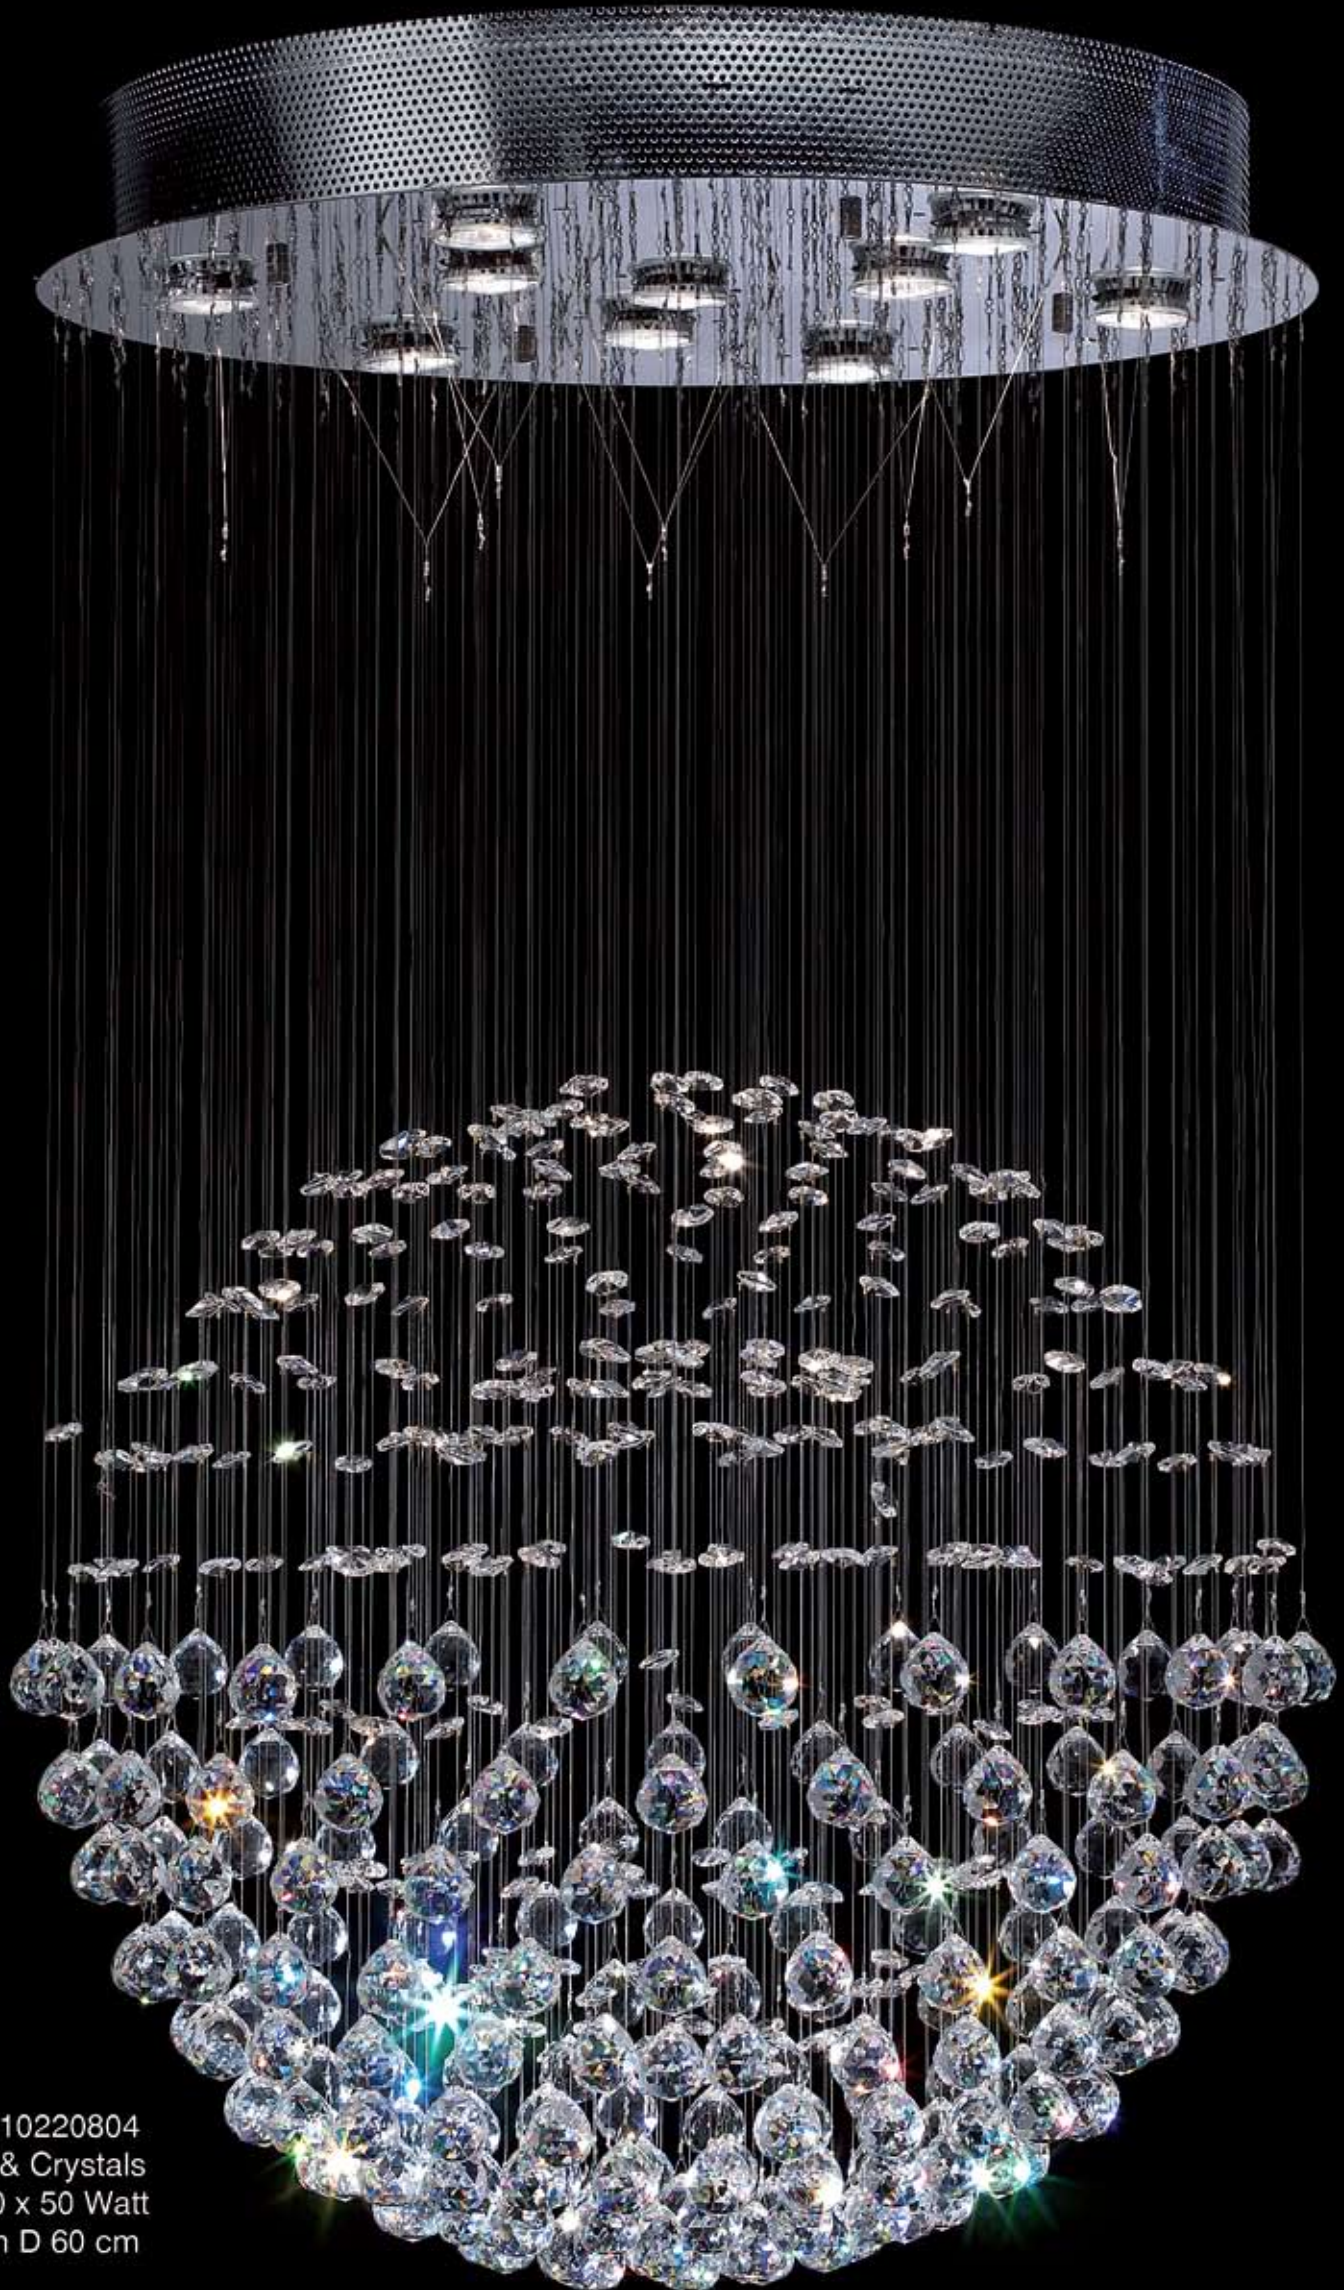

MIRACLE

Art. Nr. 10220802
Chrome & Crystals
GU10 5 x 50 Watt
H 82 cm D 40 cm

MIRACLE

Art. Nr. 10220803
Chrome & Crystals
GU10 5 x 50 Watt
H 120 cm D 45 cm

MIRACLE

Art. Nr. 10220804
Chrome & Crystals
GU10 10 x 50 Watt
H 99 cm D 60 cm