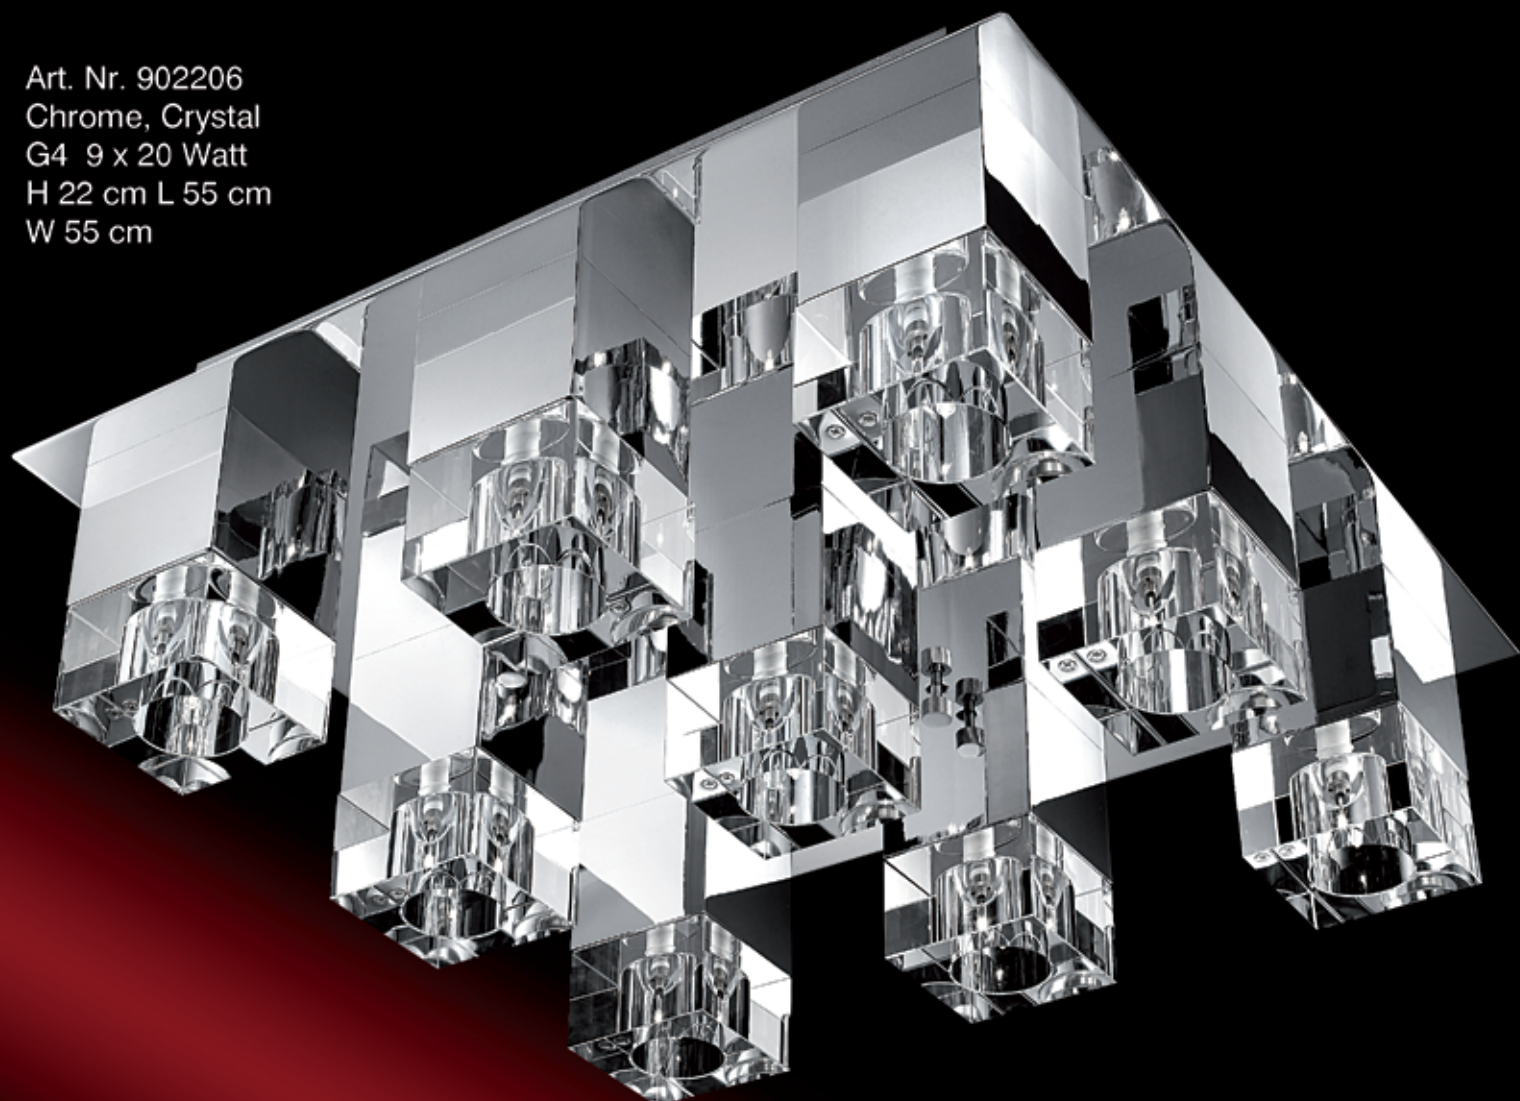

ICE

Art. Nr. 902206
Chrome, Crystal
G4 9 x 20 Watt
H 22 cm L 55 cm
W 55 cm

Art. Nr. 902205
Chrome, Crystal
G4 4 x 20 Watt
H 25 cm L 36 cm
W 36 cm