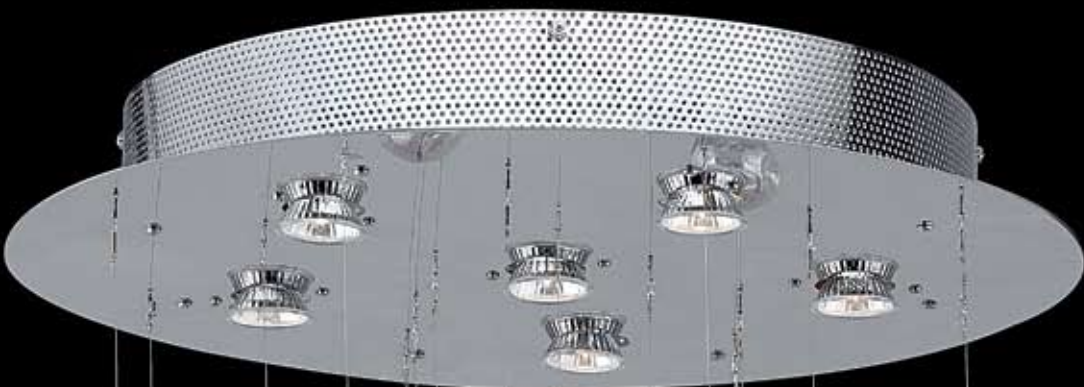

Art. Nr. 33603603
Nickel & Black Glass
G9 18 x 40 Watt
H 107 cm W 145 cm
D 86 cm

SABRINA

Art. Nr. 33603608
Nickel & Black Glass
G9 1 x 40 Watt
H 44 cm W 15 cm

BUBLES

Art. Nr. 1322403
Chrome Clear with
Colourfull Glass ball
GU10 9 x 50 Watt
H 85 cm L 80 cm
W 80 cm