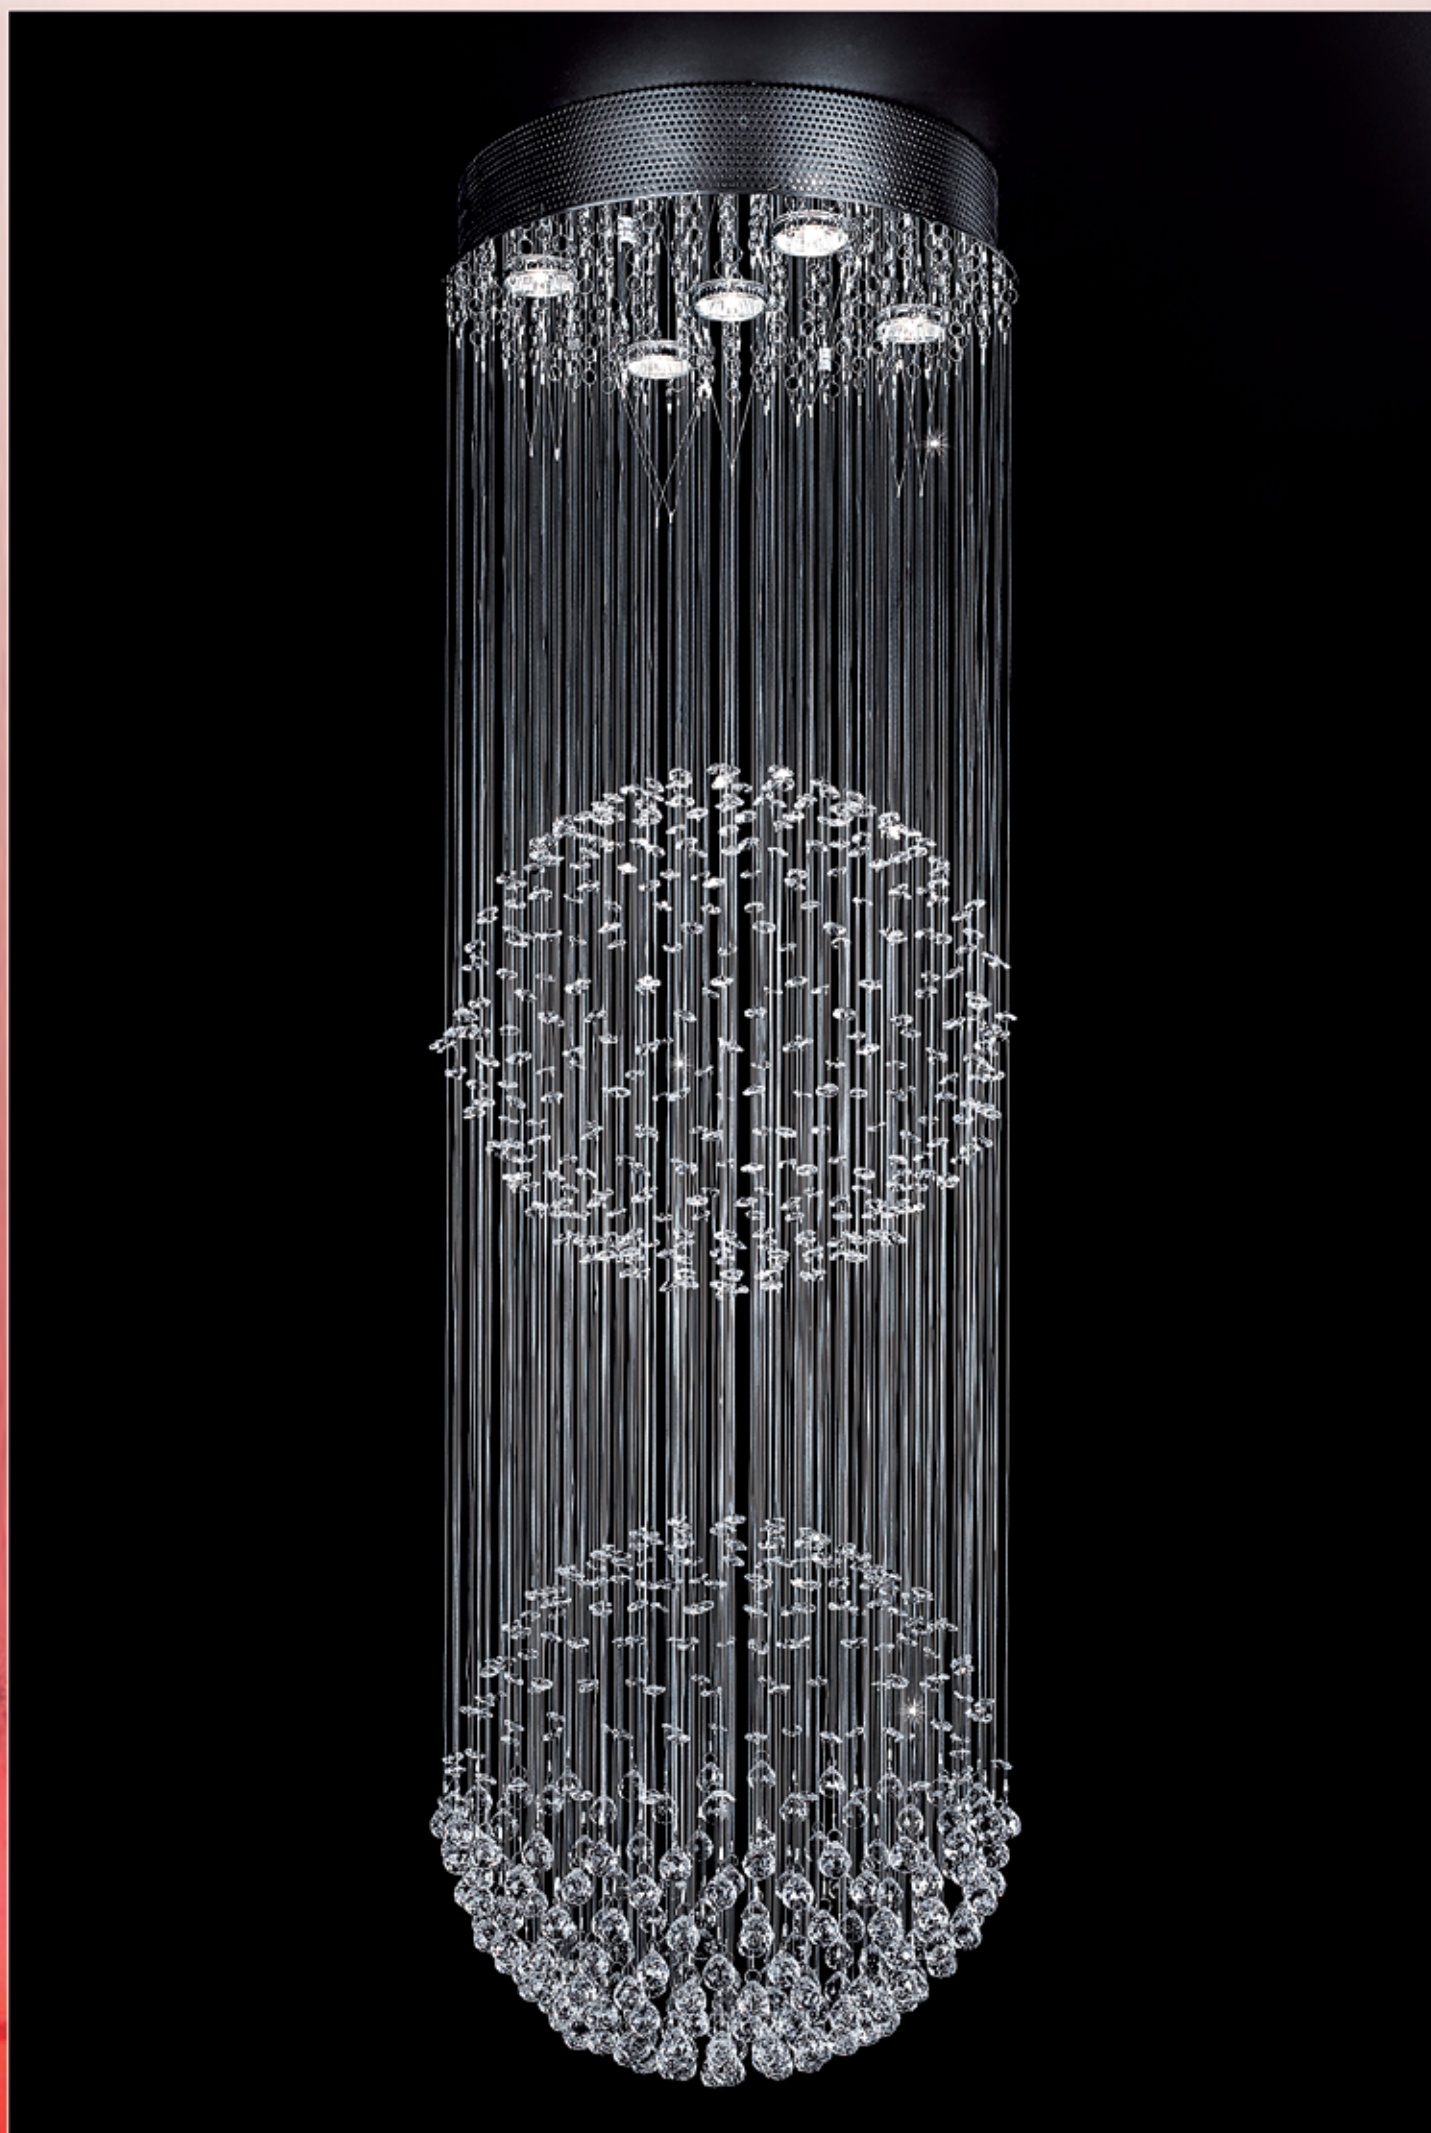

MIRACLE

Art. Nr. 10220803
Chrome & Crystals
GU10 5 x 50 Watt
H 120 cm D 45 cm