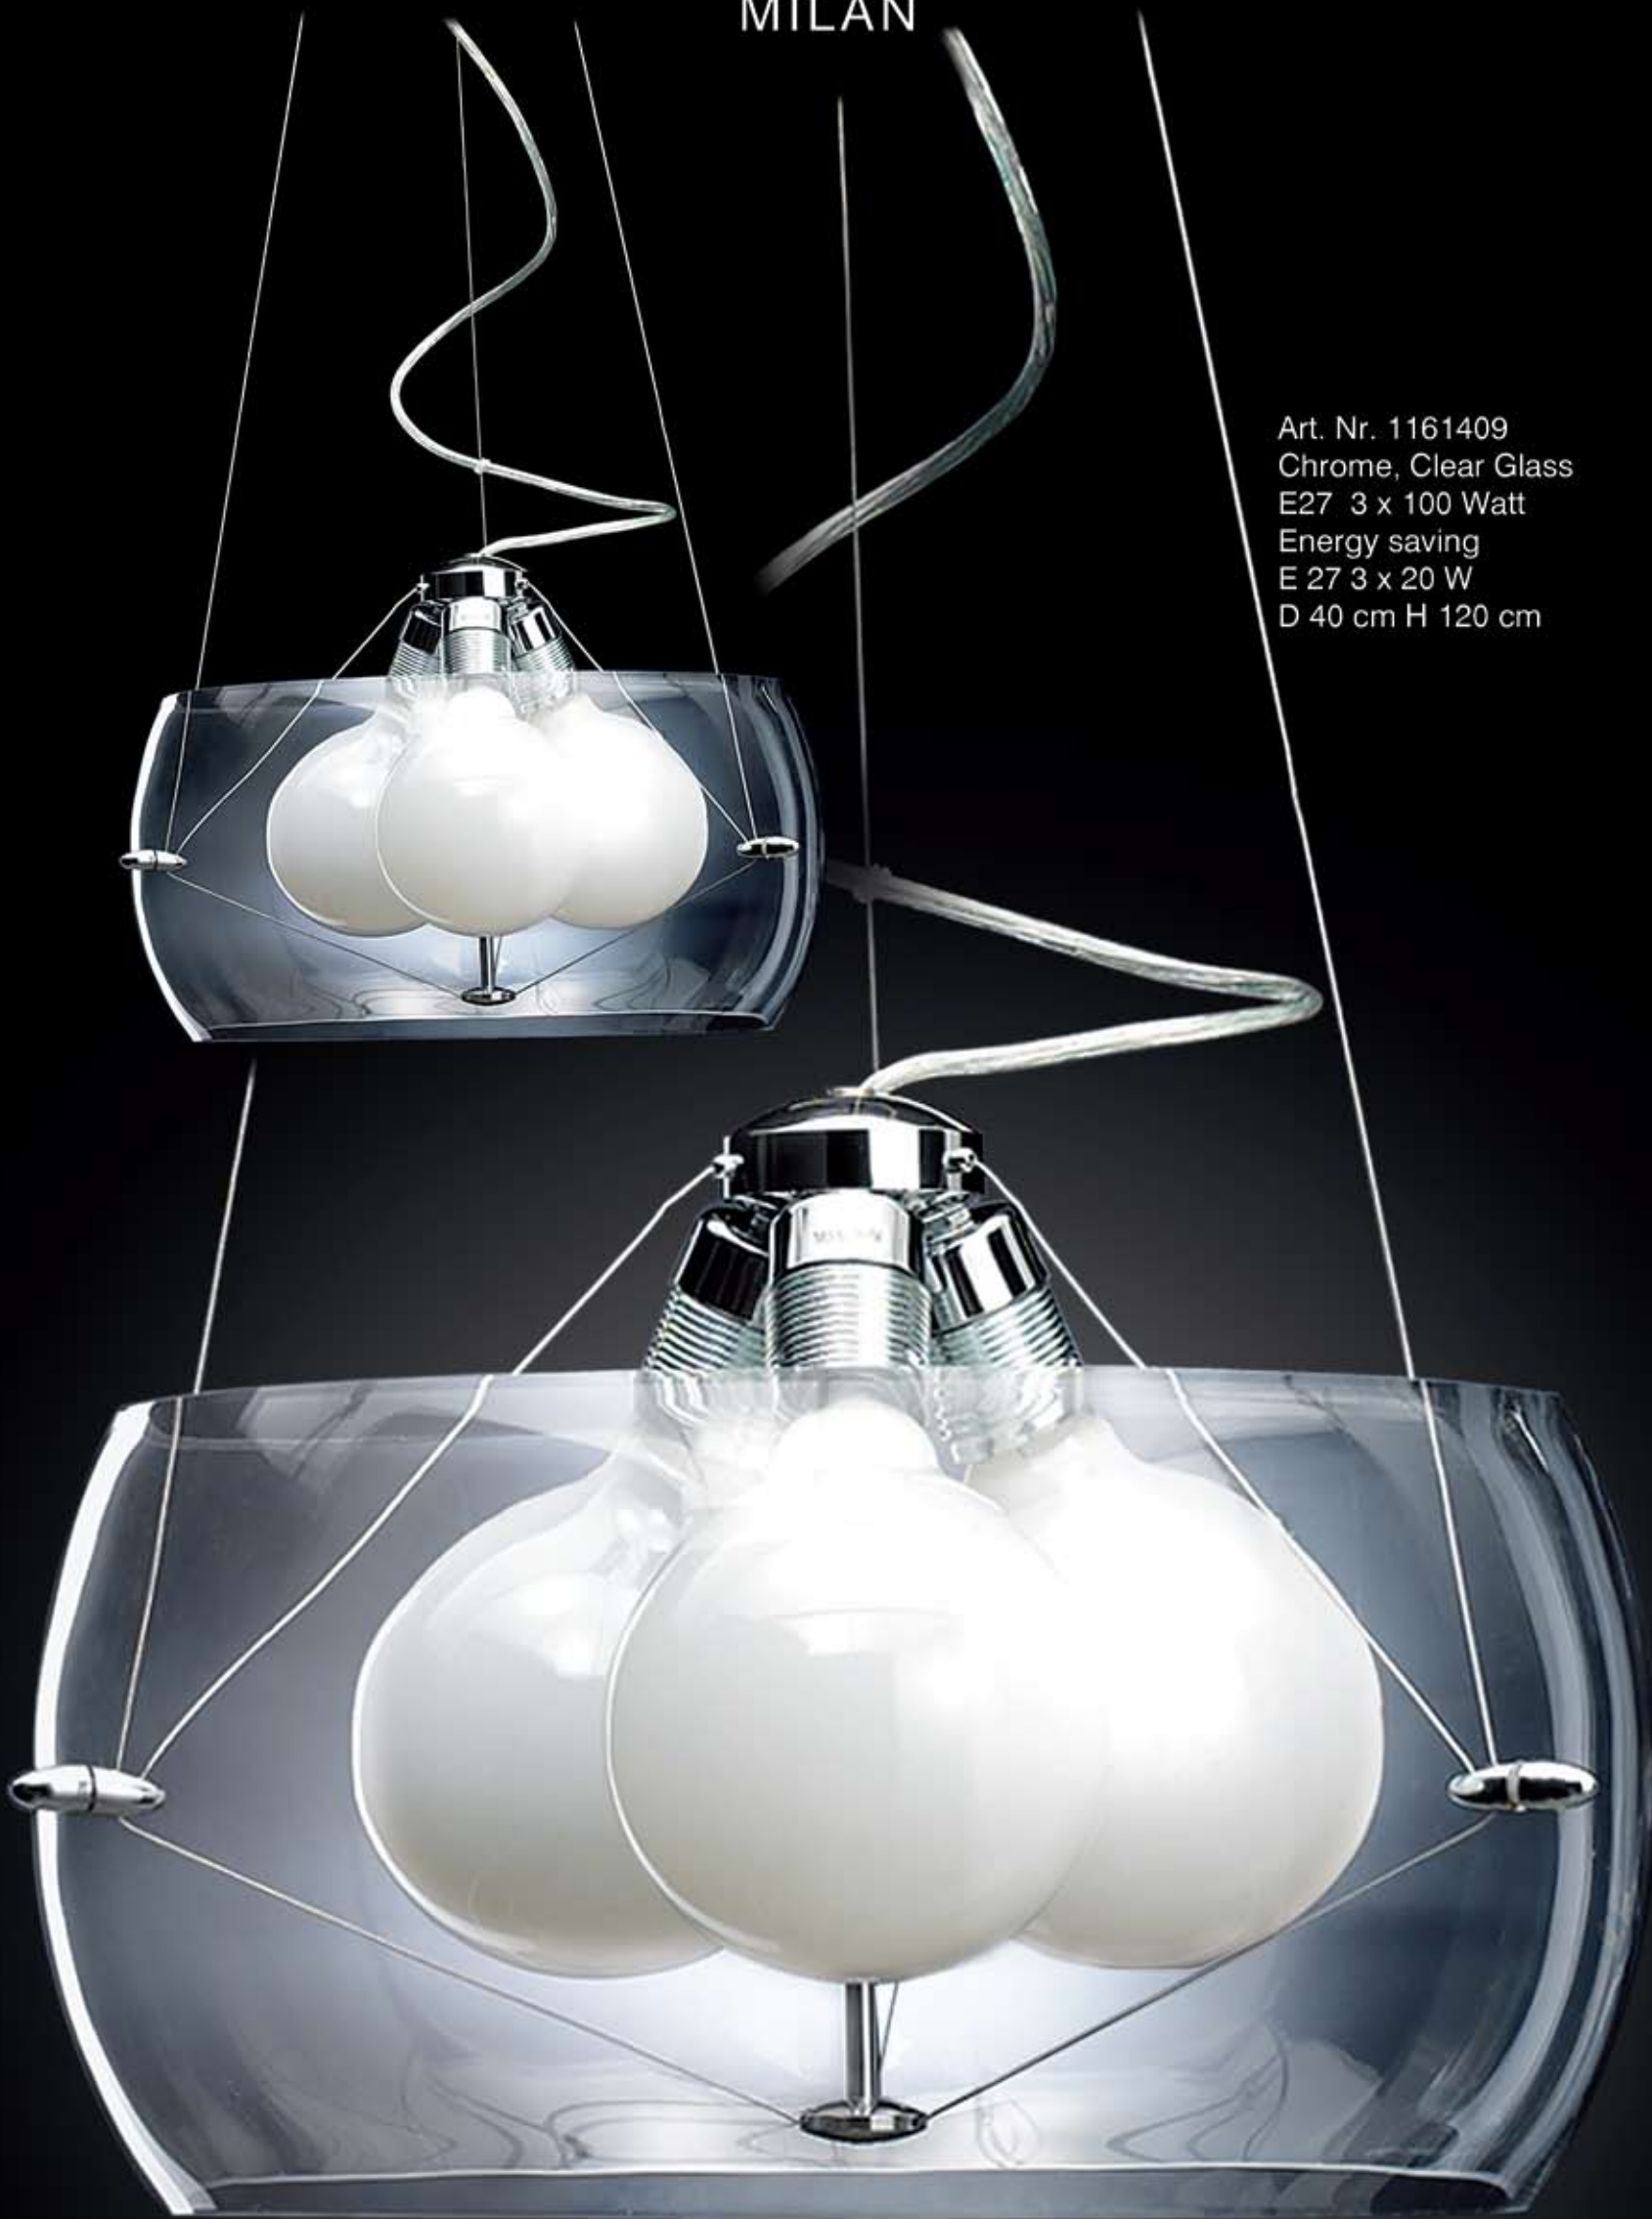

SUPREME

Art. Nr. 1637204
 Nikel, Chrome &
 Clear Glass
 E27 16 x 40 Watt
 H 200 cm D 110 cm

MILAN CHROME

Art. Nr. 1202201
chrome glass
E27 - 3 x 60W
D 45 cm H 150 cm

MILAN
CHROME

Art. Nr. 1202202
chrome glass
E27 - 3 x 60W
D 35 cm H 150 cm

Art. Nr. 1202203
chrome glass
E27 - 3 x 60W
D 30 cm H 50 cm

MOSCOW

Art. Nr. 1605801
Material Glass, steel
GU 10 1 x 50 W
L 29 cm W 25 cm
H 30,5 cm

MILAN

Art. Nr. 1161402
 Chrome, Clear Glass
 E27 3 x 60 W
 Energy saving
 E 27 3 x 15 W
 H 130 cm D 32 cm

MILAN

Art. Nr. 1161409
Chrome, Clear Glass
E27 3 x 100 Watt
Energy saving
E 27 3 x 20 W
D 40 cm H 120 cm

MILAN

Art. Nr. 1161401
Chrome, Clear Glass
E27 3 x 100 Watt
Energy saving
E 27 3 x 20 W
D 50 cm H 120 cm

MILAN

Art. Nr. 1161403
 Chrome, Clear Glass
 E27 3 x 100 Watt
 Energy saving
 E 27 3 x 20 W
 D 55 cm H 170 cm

Art. Nr. 1161404
 Chrome, Clear Glass
 E27 3 x 60 Watt
 Energy saving
 E 27 3 x 15 W
 D 35 cm H 65 cm