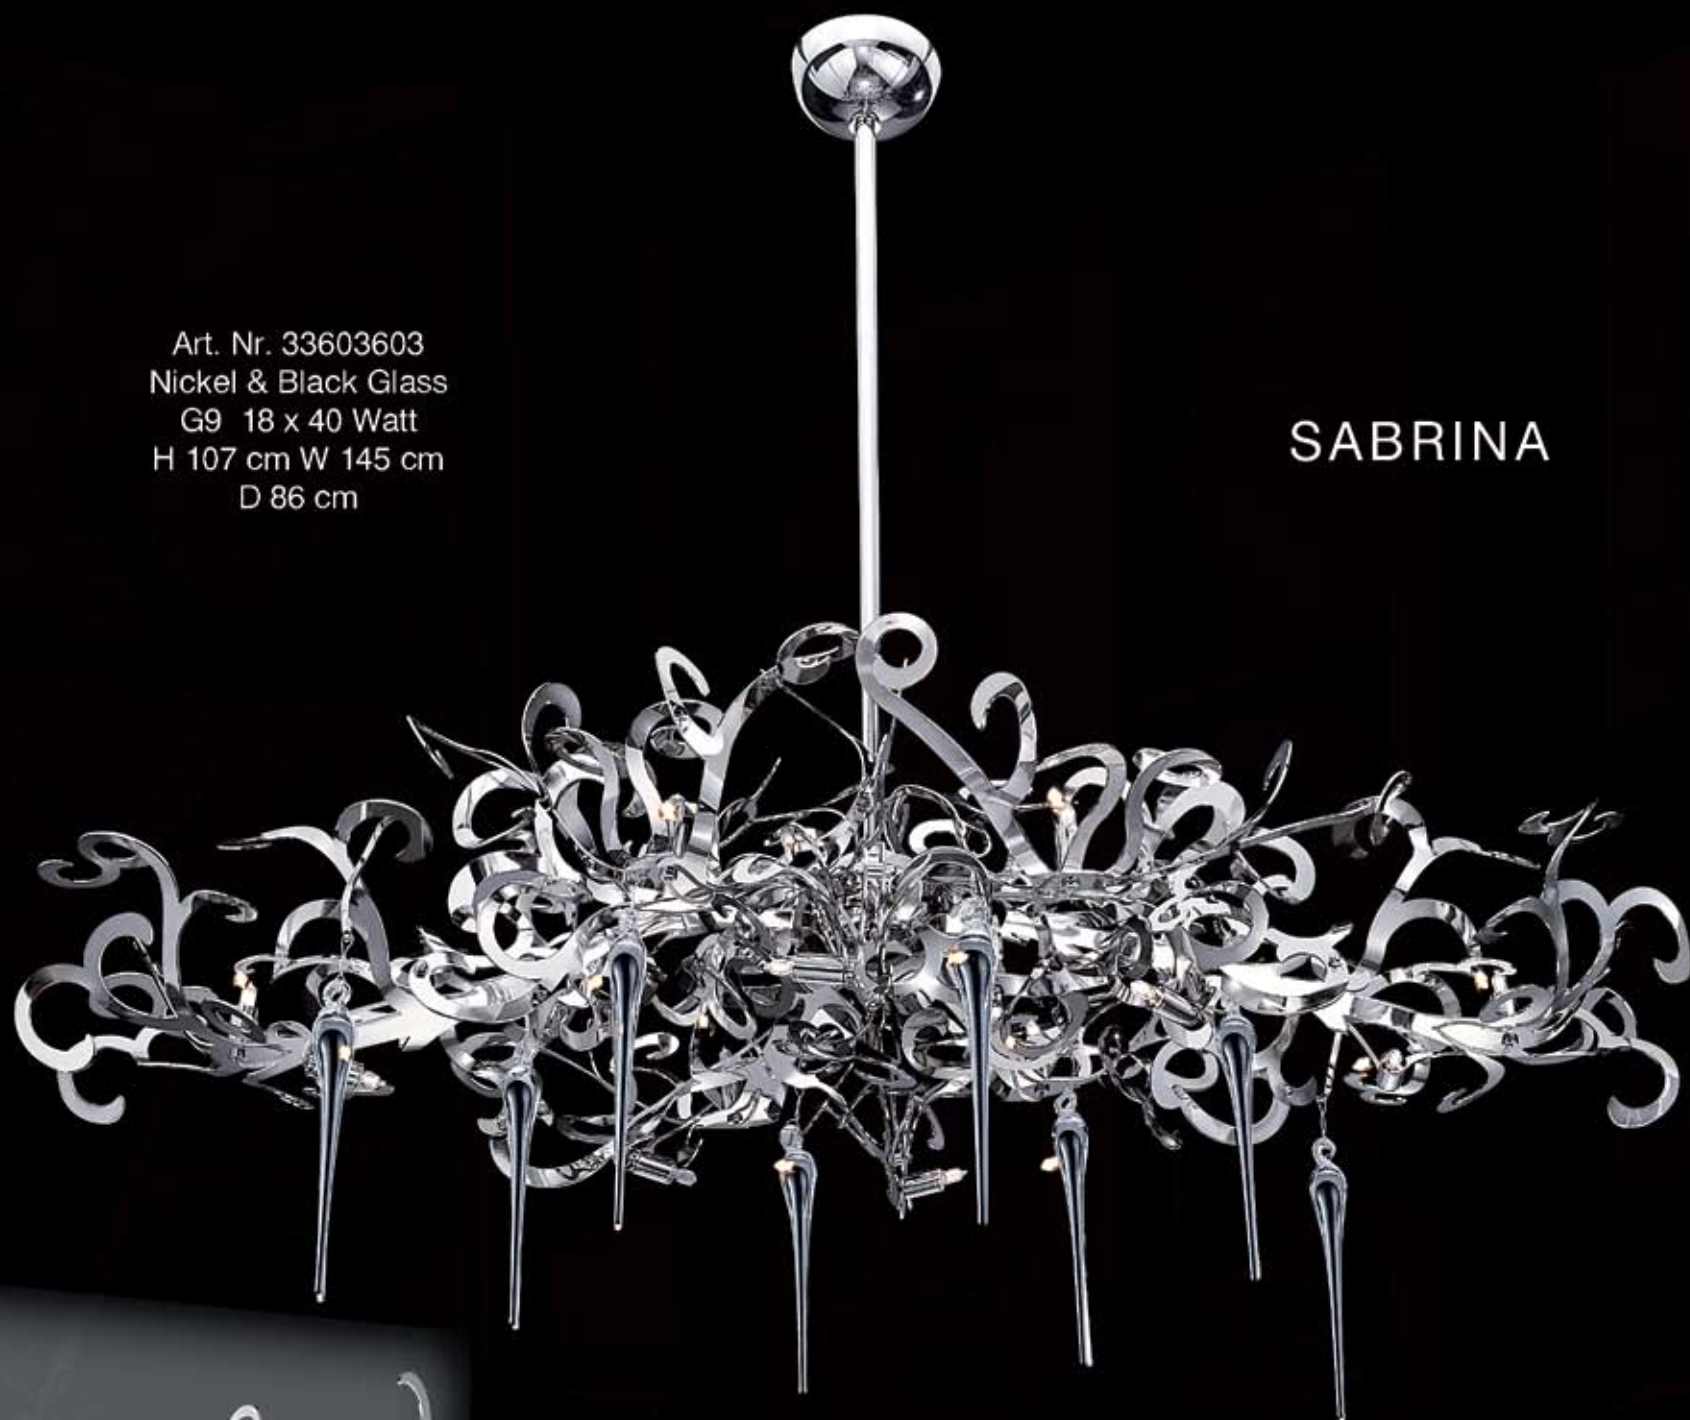

Art. Nr. 33603603
Nickel & Black Glass
G9 18 x 40 Watt
H 107 cm W 145 cm
D 86 cm

SABRINA

Art. Nr. 33603608
Nickel & Black Glass
G9 1 x 40 Watt
H 44 cm W 15 cm