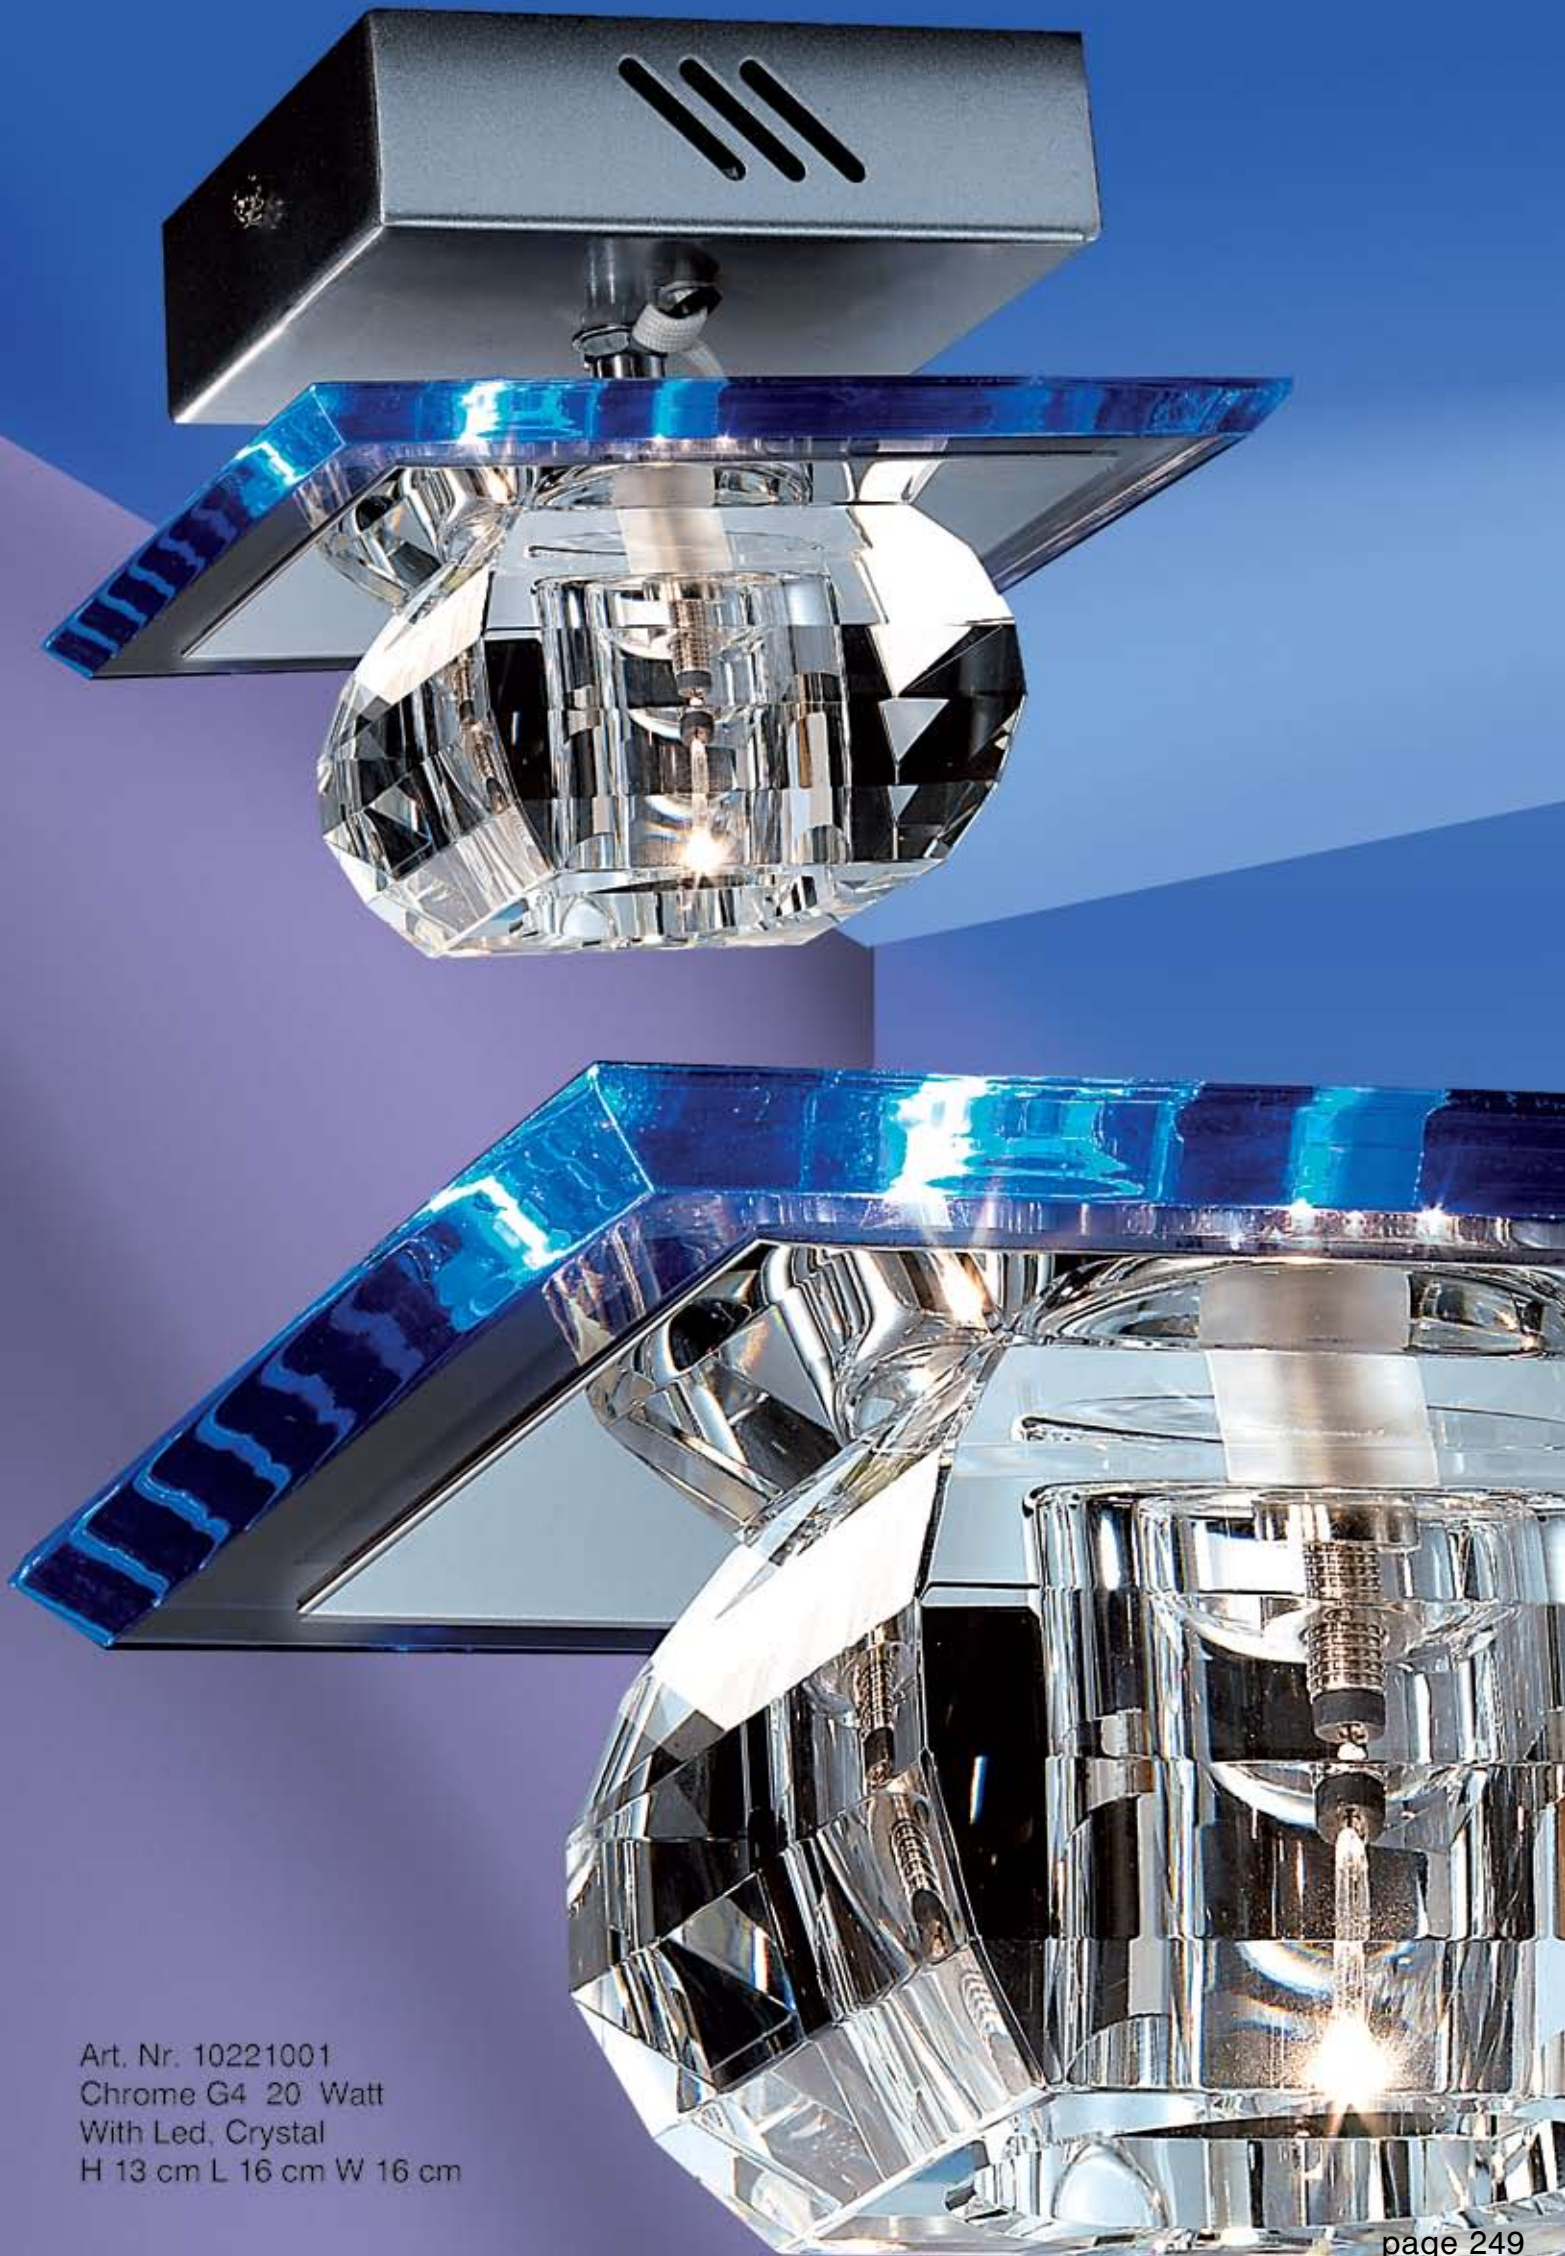

CRYSTAL SPOTS

Art. Nr. 12261002
GU10 50 Watt
H 15 cm D 14 cm
Hole diametre 8.5 cm

Art. Nr. 12261001
GU10 50 Watt
H 13 cm D 11.5 cm
Hole diametre 9 cm

CRYSTAL SPOTS

Art. Nr. 12261007
GU10 50 Watt
H 13 cm L 11.5 cm W 11.5 cm
Hole diametre 9 cm

CRYSTAL SPOTS

Art. Nr. 12261005
GU10 50 Watt
H 21 cm D 12 cm
Hole diametre 7 cm

Art. Nr. 12261006
GU10 50 Watt
H 21 cm D 12 cm
Hole diametre 7 cm

CRYSTAL SPOTS

Art. Nr. 12261003
GU10 50 Watt
H 21 cm D 12 cm
Hole diametre 6.5 cm

CRYSTAL SPOTS

Art. Nr. 12261004
GU10 50 Watt
H 21 cm D 12 cm
Hole diametre 6.5 cm

CRYSTAL SPOTS

Art. Nr. 10221001
Chrome G4 20 Watt
With Led, Crystal
H 13 cm L 16 cm W 16 cm

CRYSTAL SPOTS

Art. Nr. 10221002
Chrome G4 9 x 20 Watt
With Led, Crystal
H 14 cm L 60 cm W 60 cm