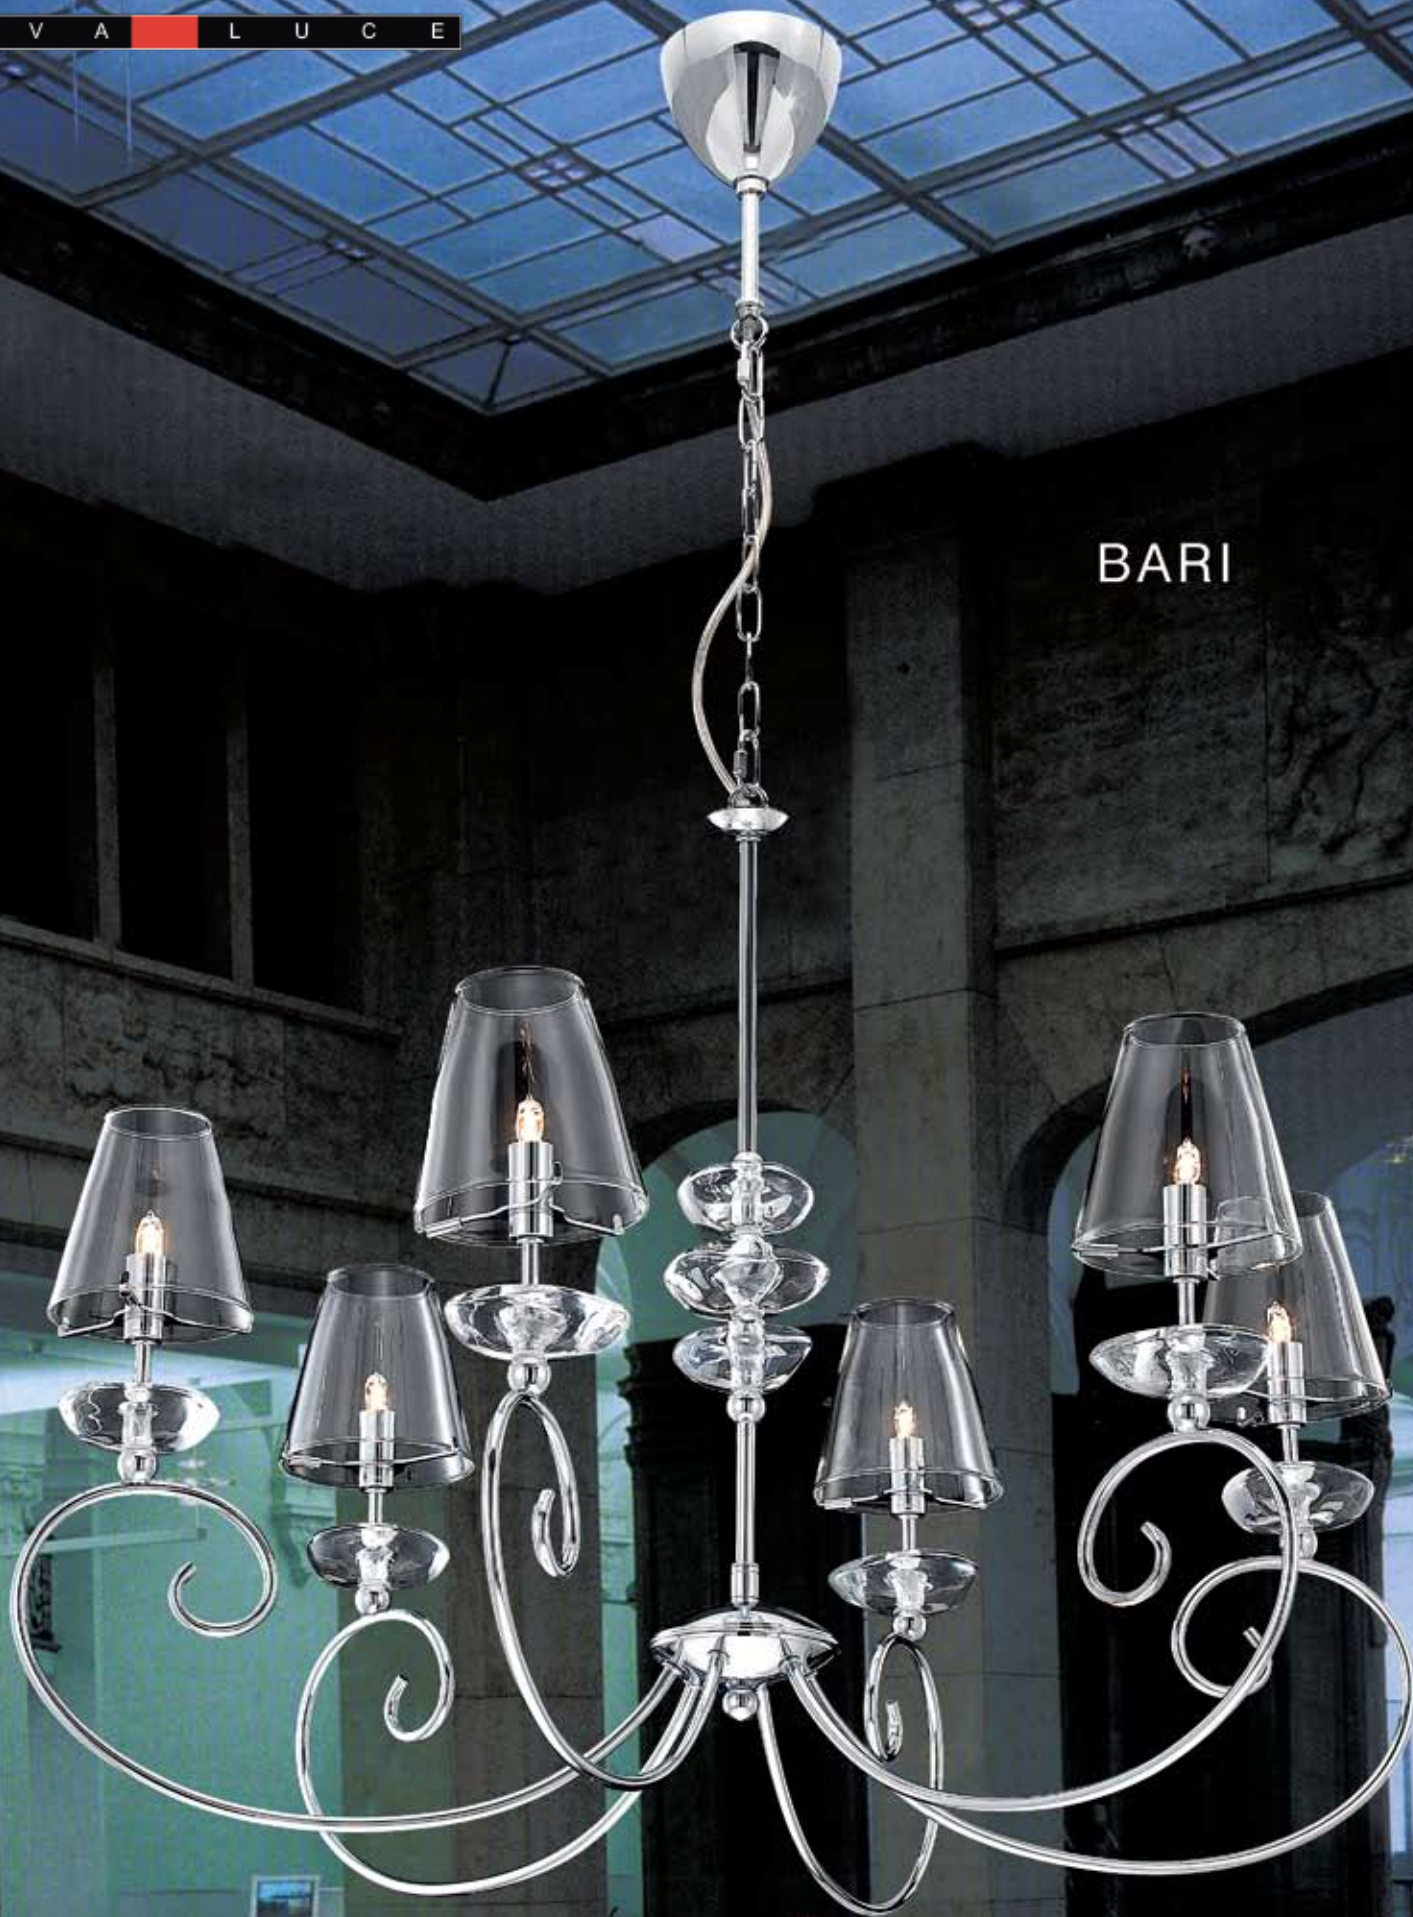

BARI

Art. Nr. 14261602
Chrome, clear glass
G9 - 6 x 40W
D 70cm
H 120cm