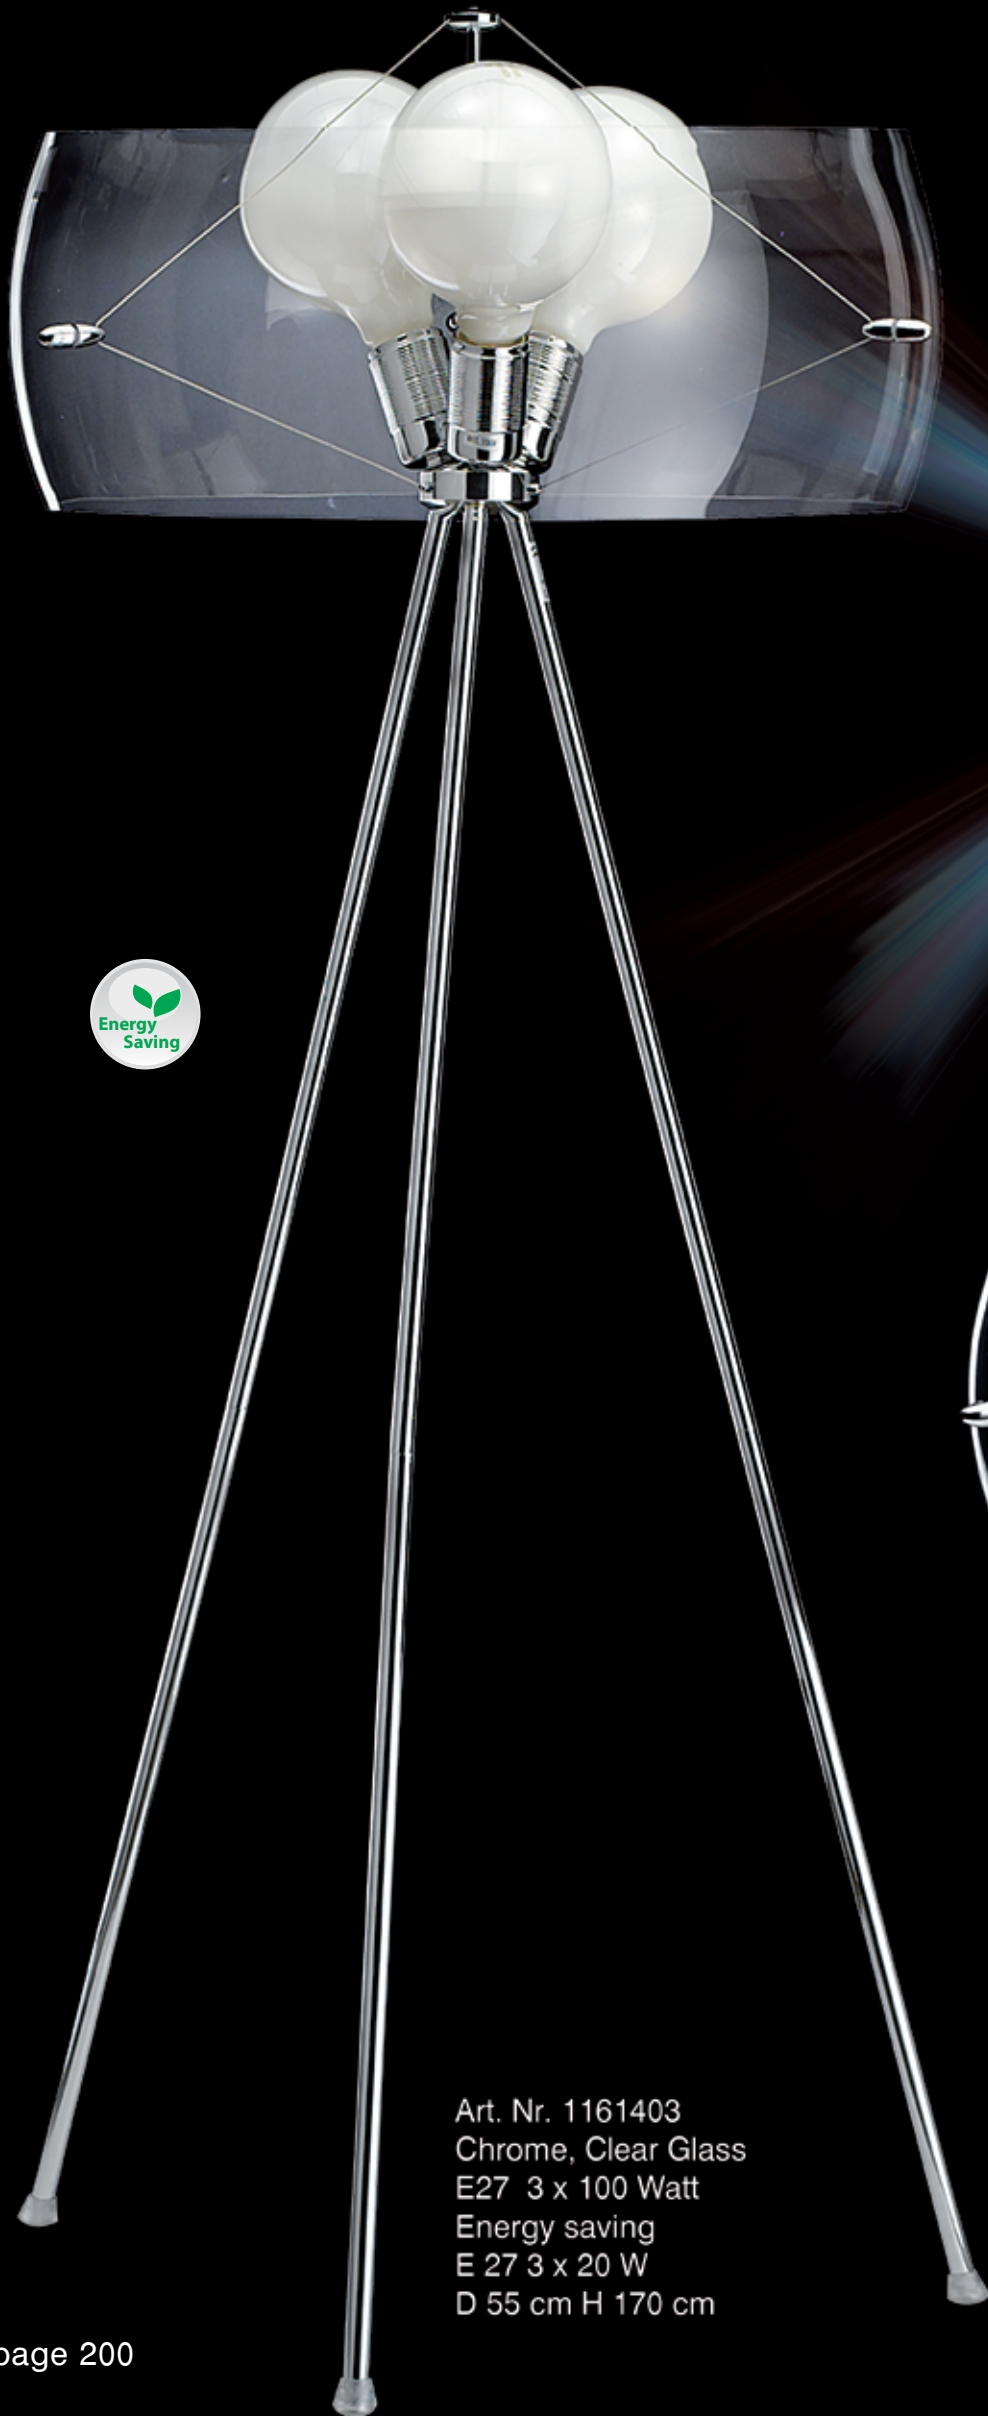

Art. Nr. 1202203
chrome glass
E27 - 3 x 60W
D 30 cm H 50 cm

MOSCOW

Art. Nr. 1605801
Material Glass, steel
GU 10 1 x 50 W
L 29 cm W 25 cm
H 30,5 cm

MILAN

Art. Nr. 1161402
 Chrome, Clear Glass
 E27 3 x 60 W
 Energy saving
 E 27 3 x 15 W
 H 130 cm D 32 cm

MILAN

Art. Nr. 1161409
Chrome, Clear Glass
E27 3 x 100 Watt
Energy saving
E 27 3 x 20 W
D 40 cm H 120 cm

MILAN

Art. Nr. 1161401
Chrome, Clear Glass
E27 3 x 100 Watt
Energy saving
E 27 3 x 20 W
D 50 cm H 120 cm

MILAN

Art. Nr. 1161403
 Chrome, Clear Glass
 E27 3 x 100 Watt
 Energy saving
 E 27 3 x 20 W
 D 55 cm H 170 cm

Art. Nr. 1161404
 Chrome, Clear Glass
 E27 3 x 60 Watt
 Energy saving
 E 27 3 x 15 W
 D 35 cm H 65 cm