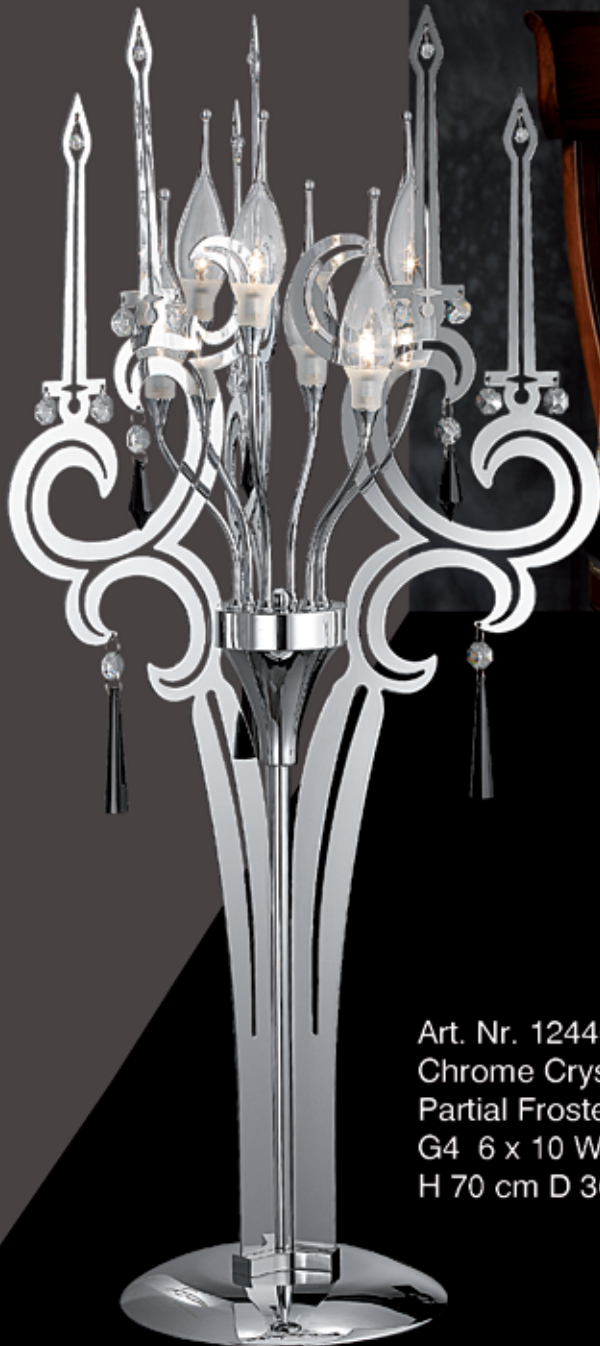

Art. Nr. 1244006
Chrome Crystal
Partial Frosted
G4 6 x 10 Watt
H 70 cm D 36 cm