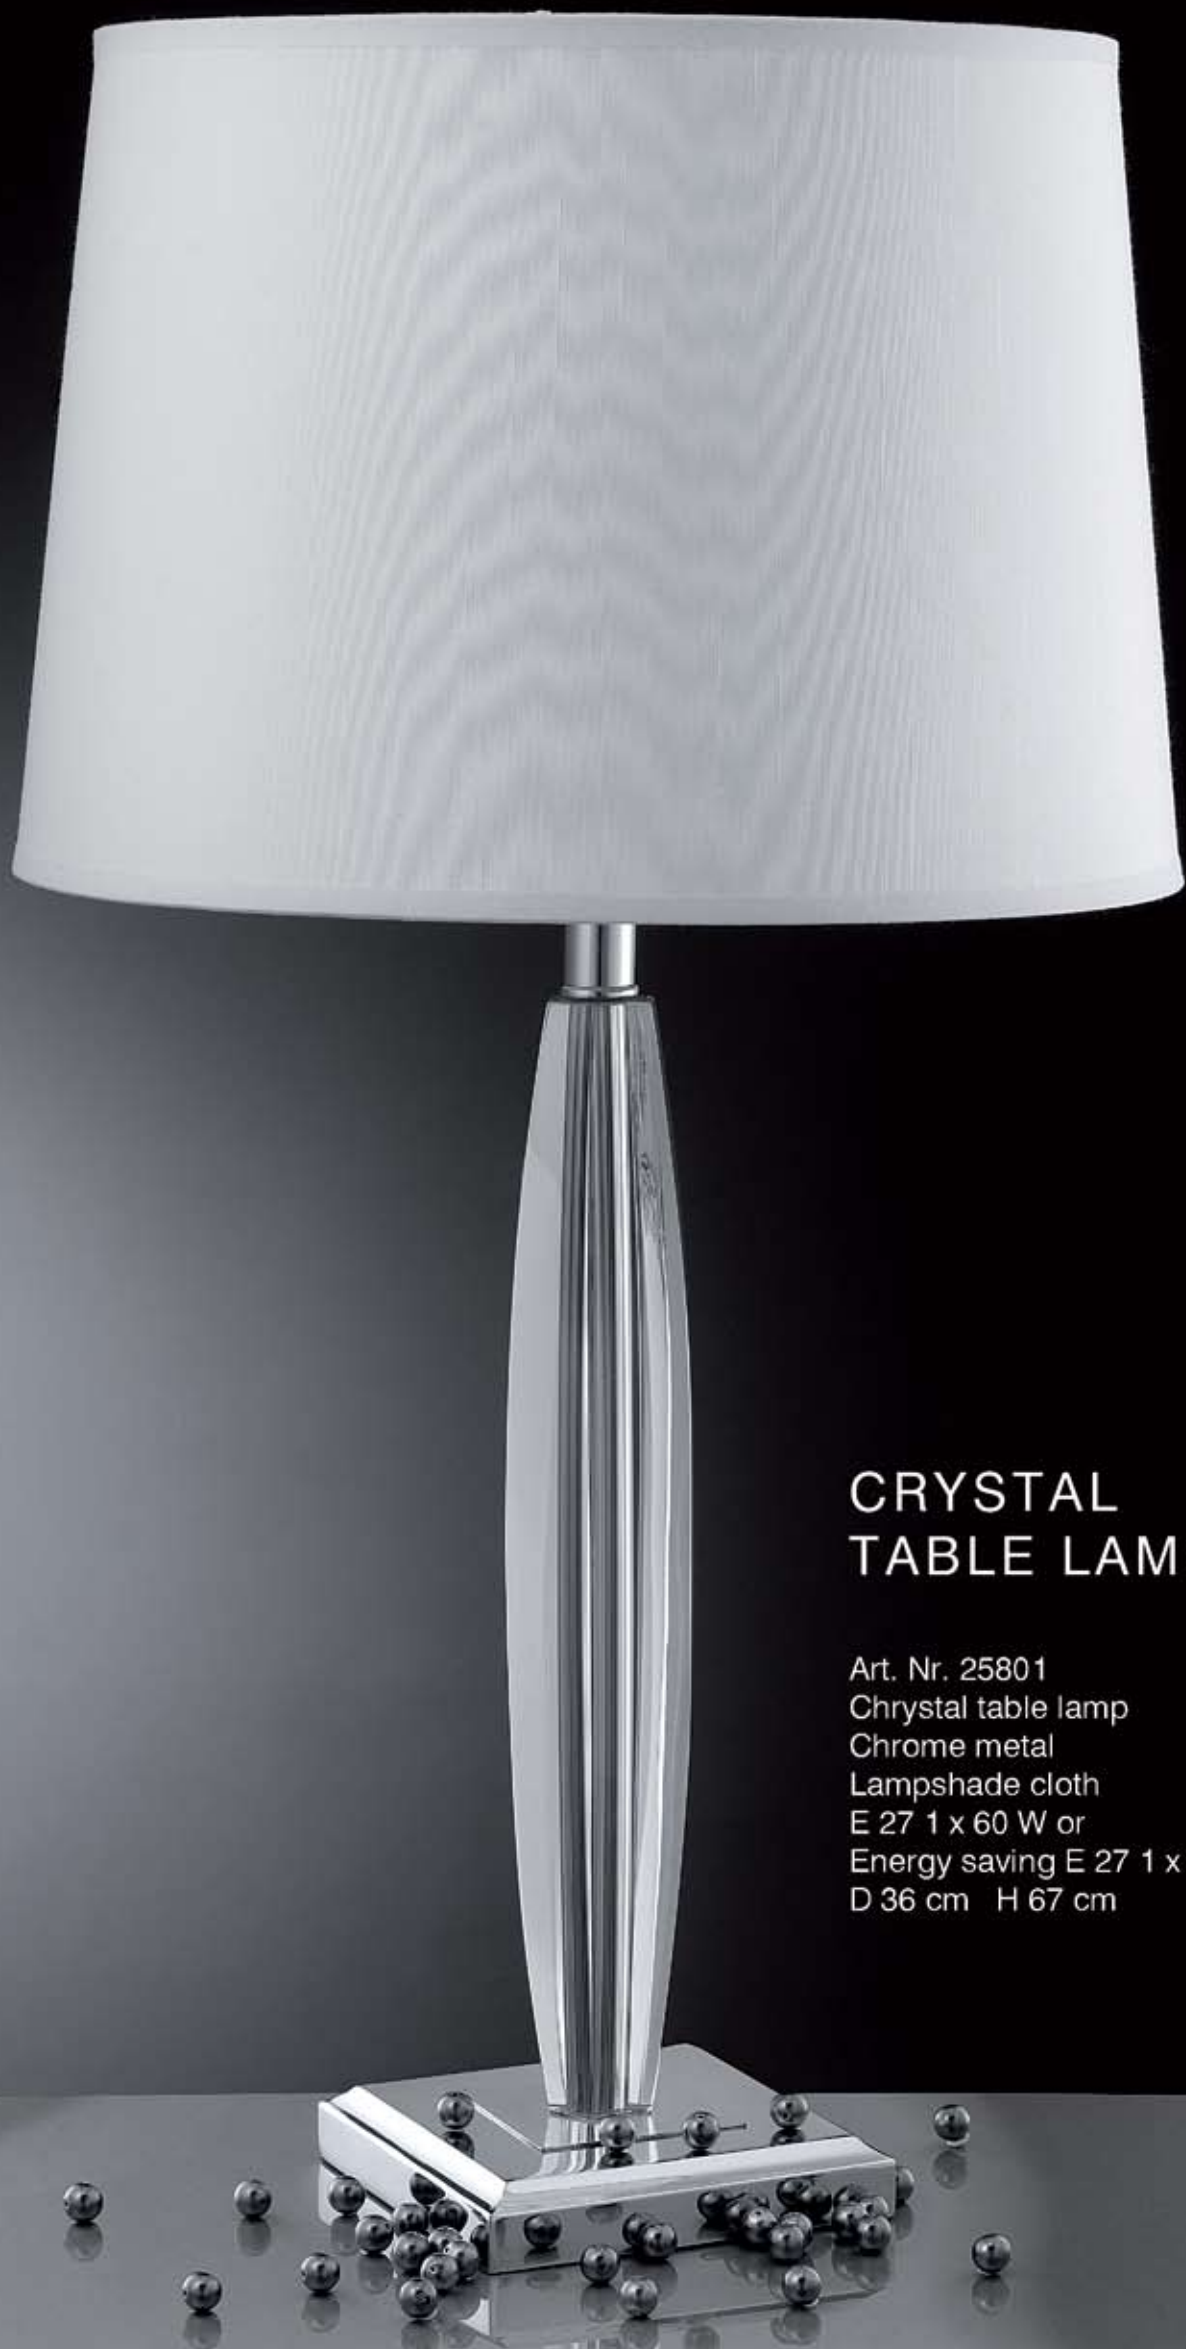

CRYSTAL TABLE LAMPS

Art. Nr. 25801
Chrystal table lamp
Chrome metal
Lampshade cloth
E 27 1 x 60 W or
Energy saving E 27 1 x 15 W
D 36 cm H 67 cm