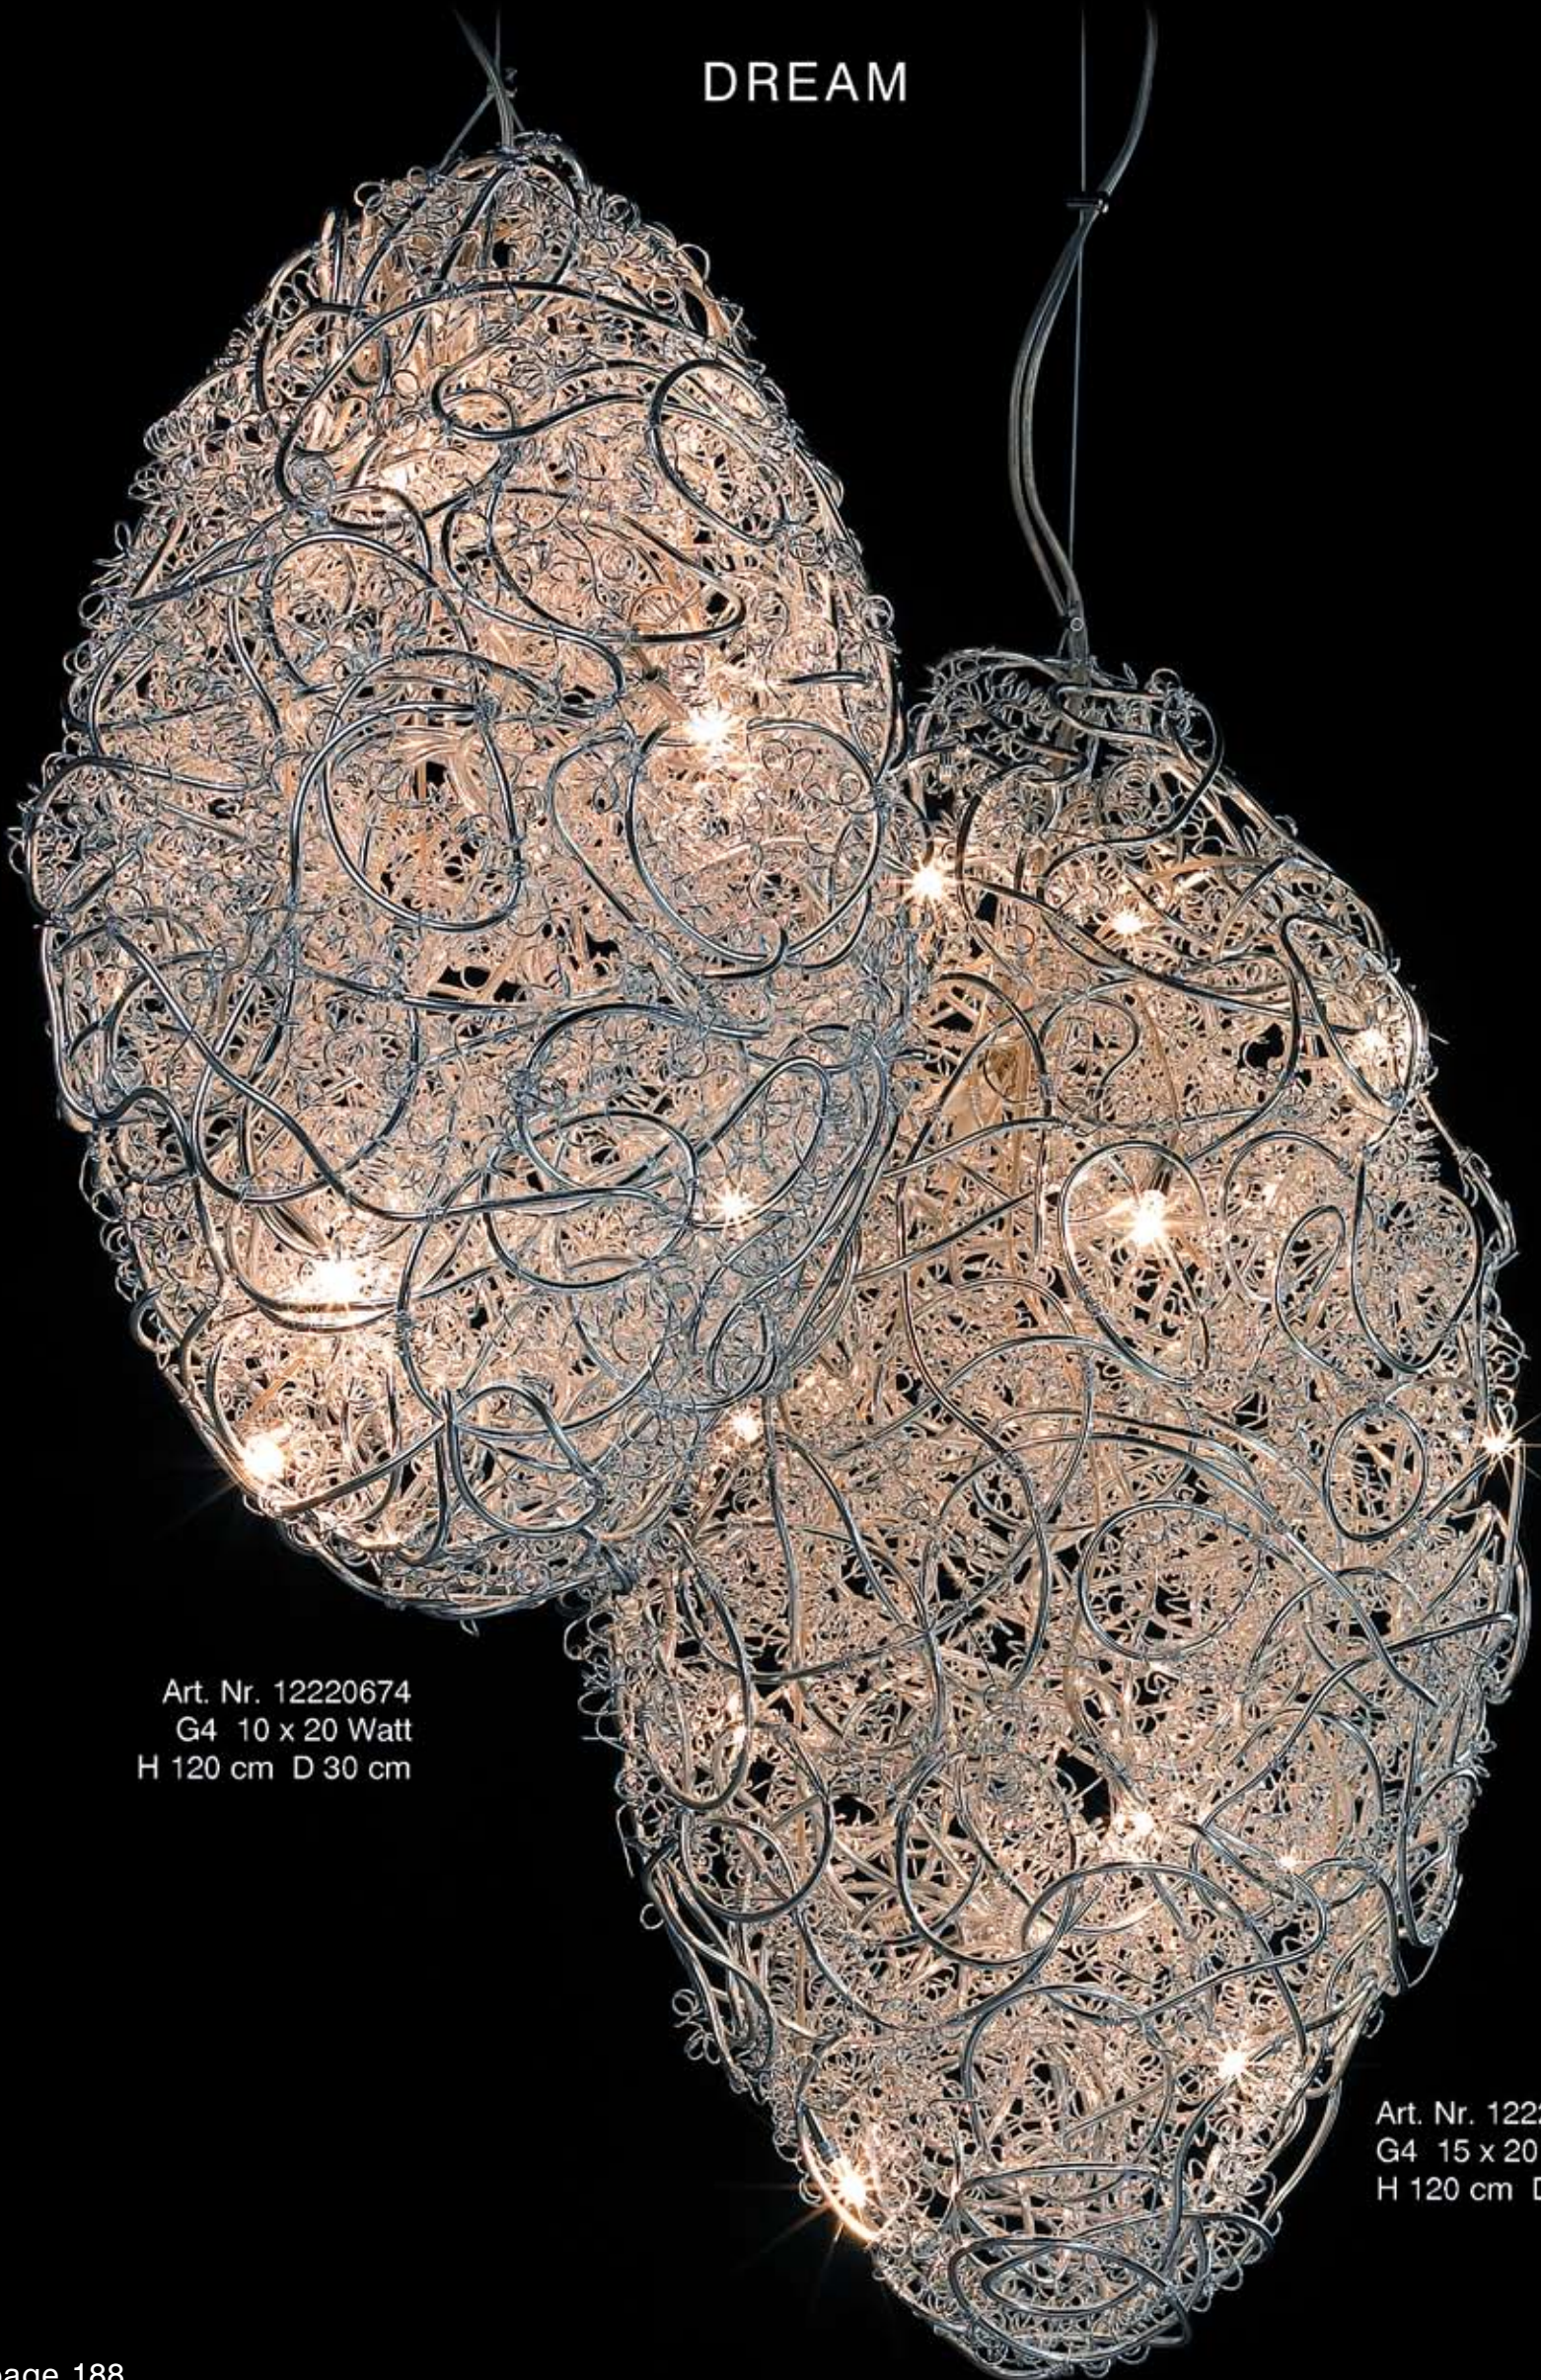

DREAM

Art. Nr. 12220674
G4 10 x 20 Watt
H 120 cm D 30 cm

Art. Nr. 12220673
G4 15 x 20 Watt
H 120 cm D 40 cm