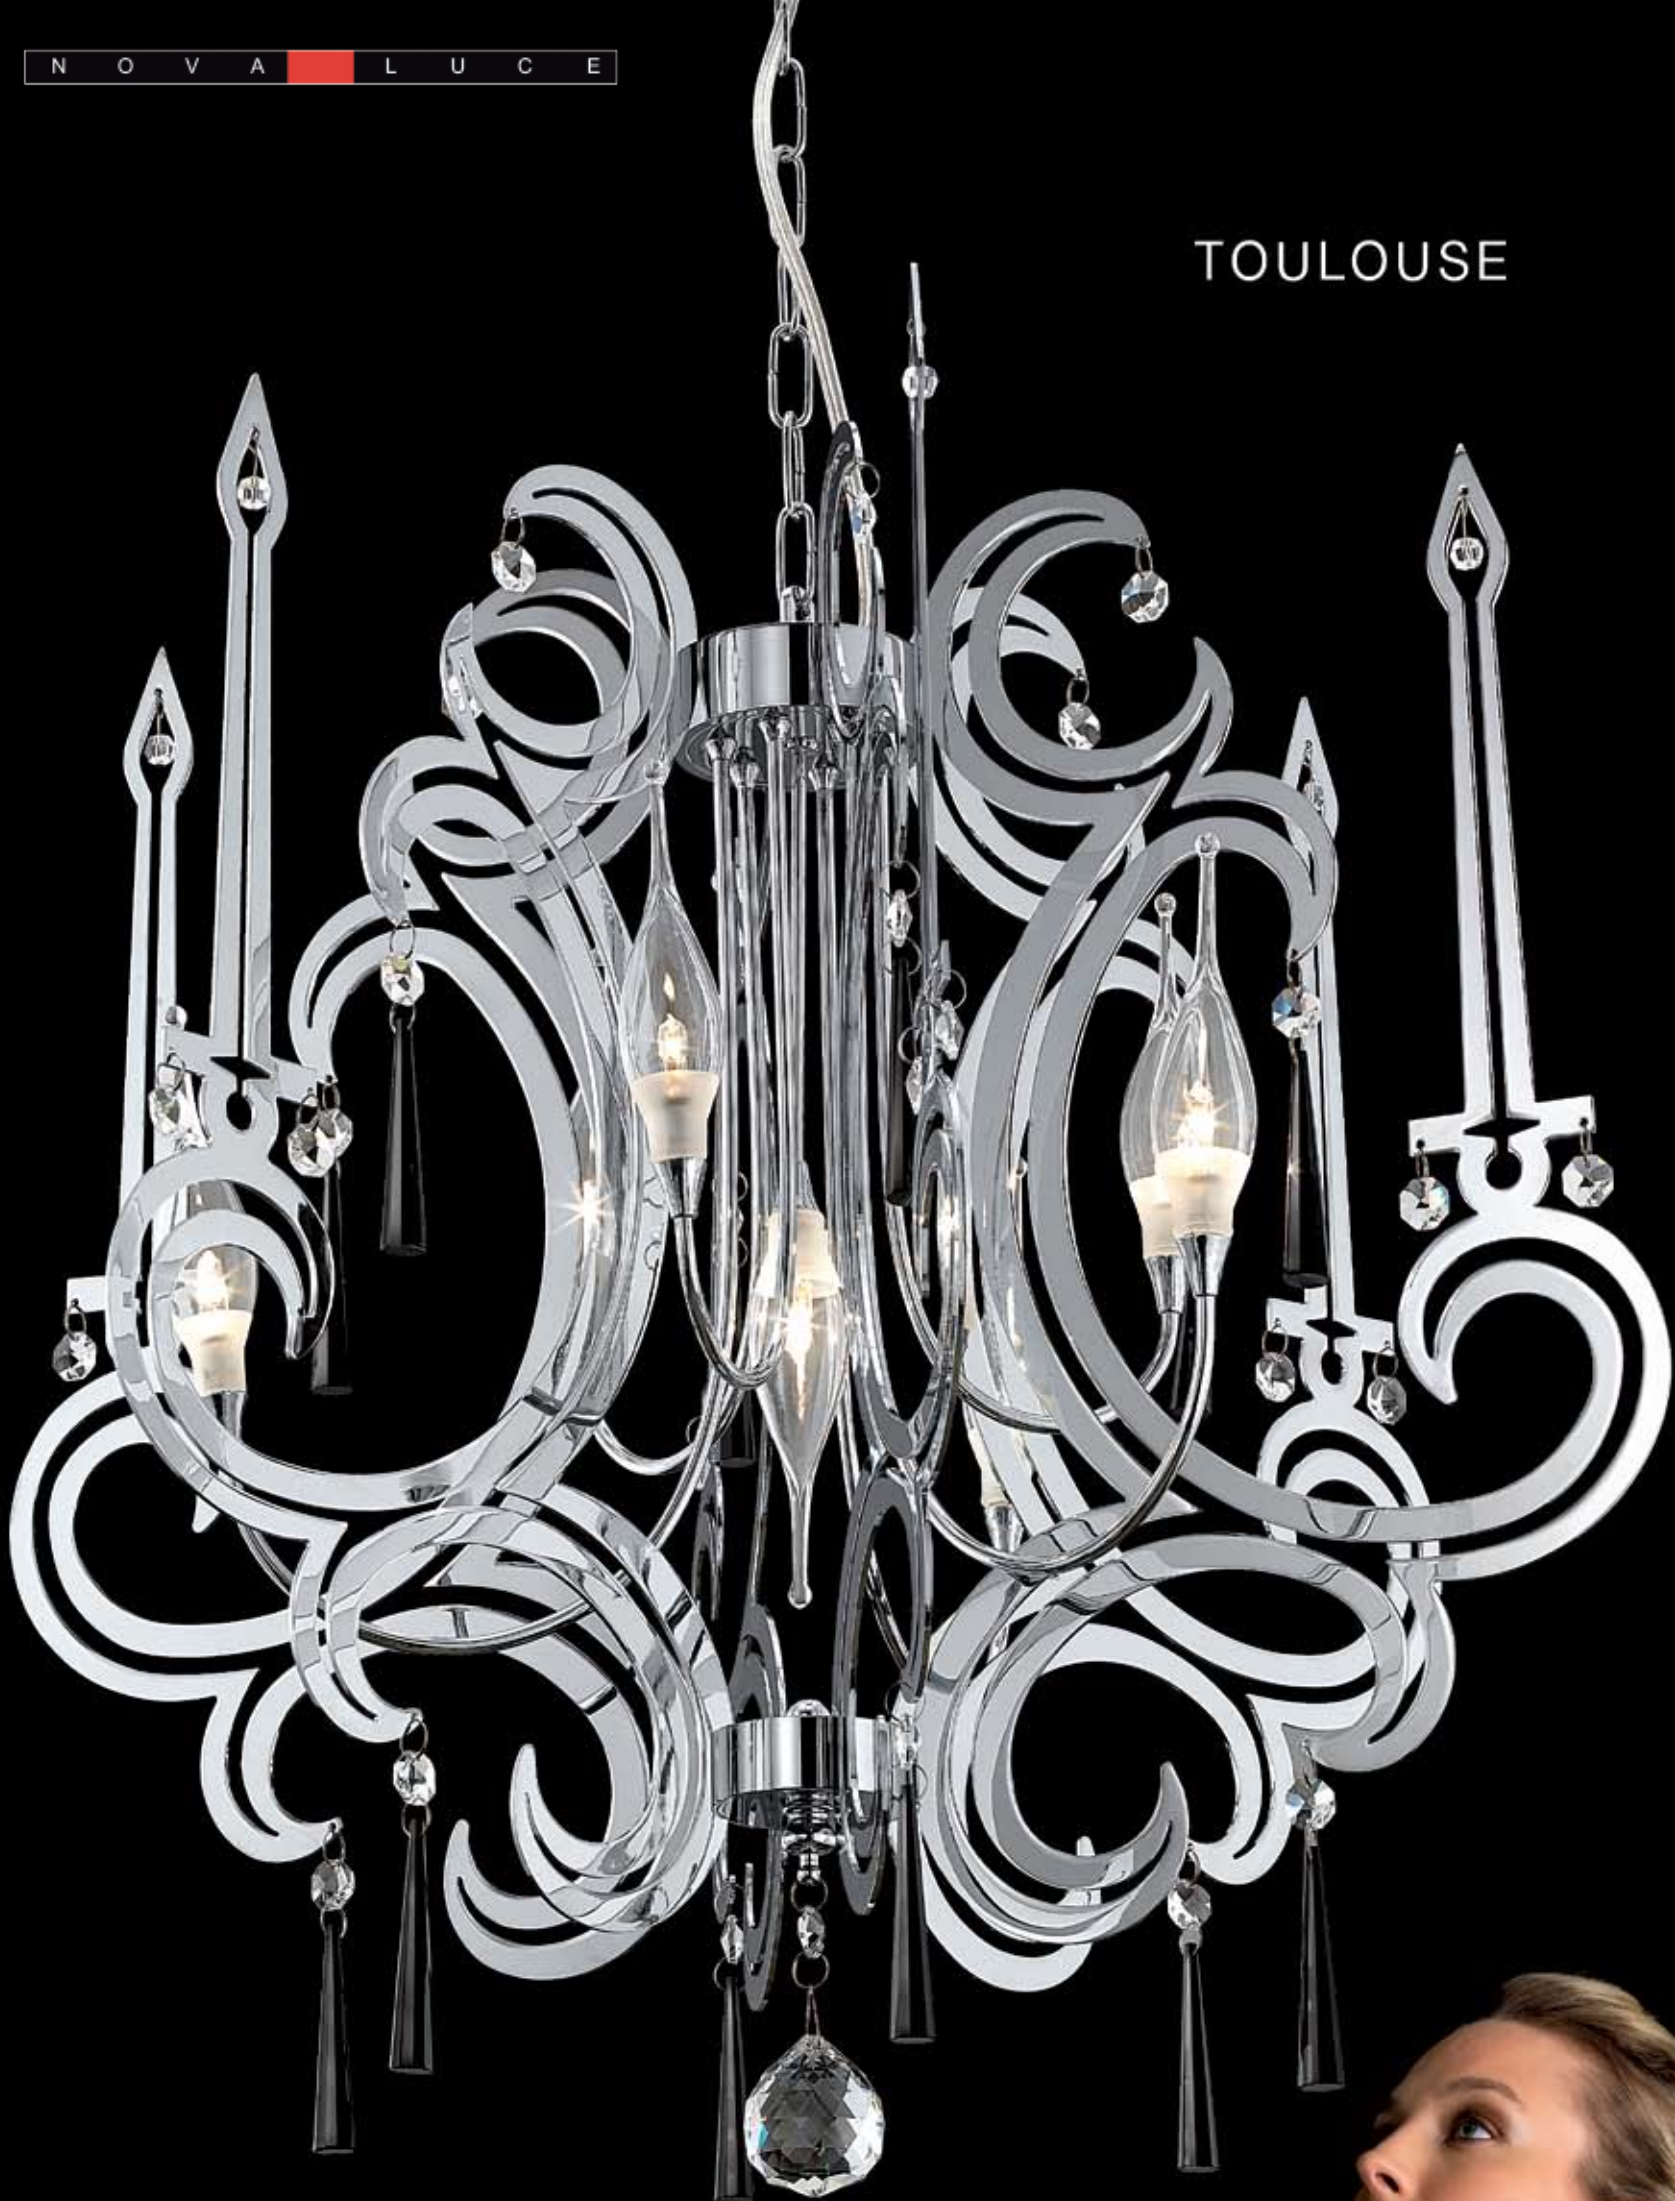

N O V A  L U C E

TOULOUSE

Art. Nr. 1244003
 Chrome
 G4 13 x 10 Watt
 H 120 cm D 83 cm

Art. Nr. 1244004
 Chrome
 E14 16 x 60 Watt
 H 200 cm D 120 cm

TOULOUSE

Art. Nr. 1244002
Chrome Crystal
Partial Frosted
G4 7 x 20 Watt
H 120 cm D 53 cm