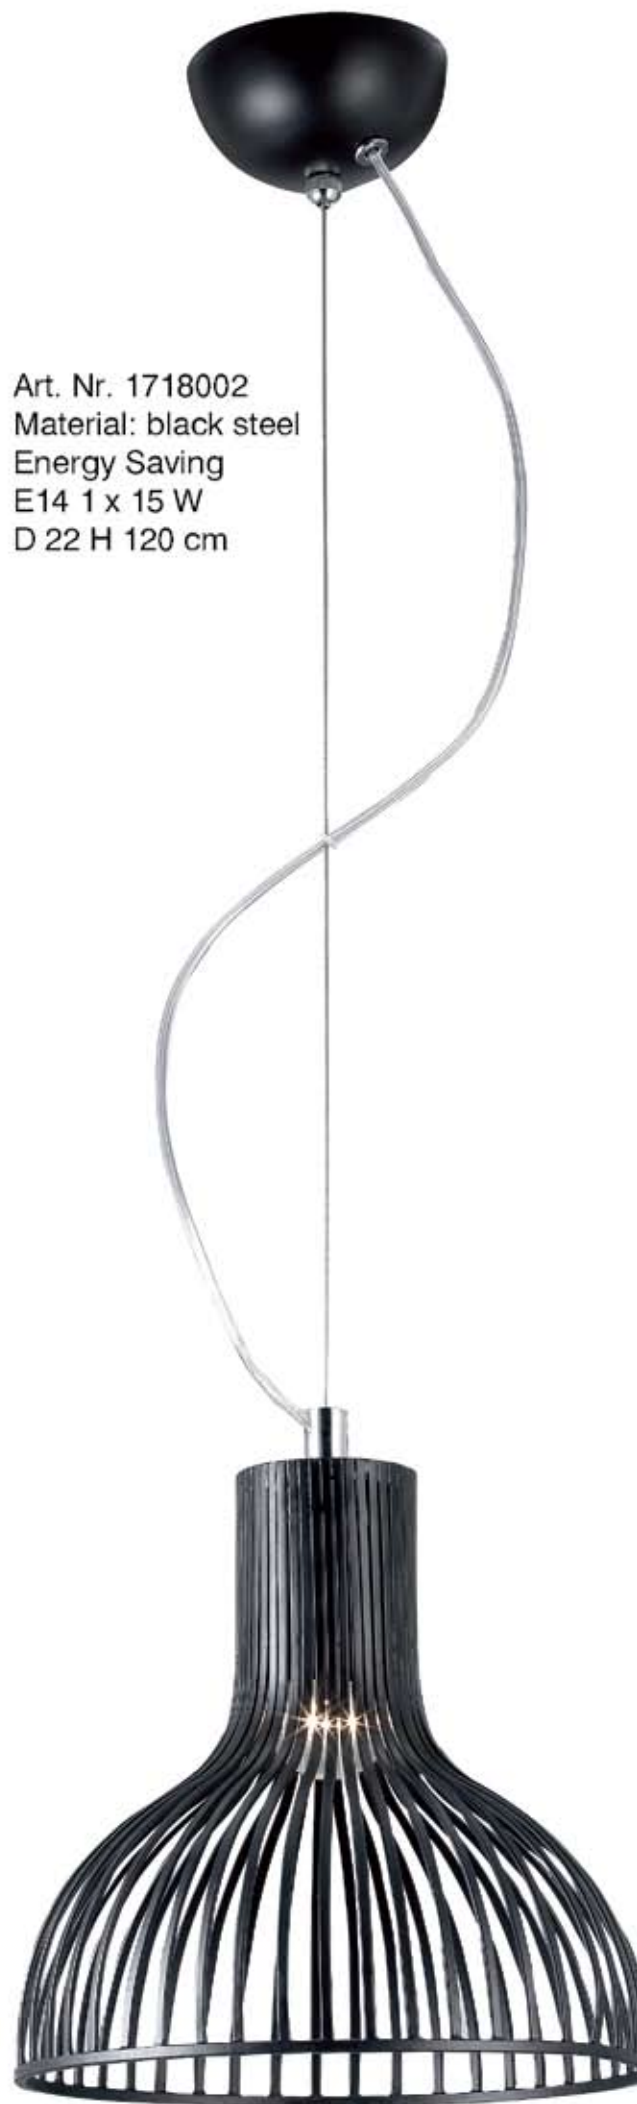

Art. Nr. 1718002
Material: black steel
Energy Saving
E14 1 x 15 W
D 22 cm H 120 cm