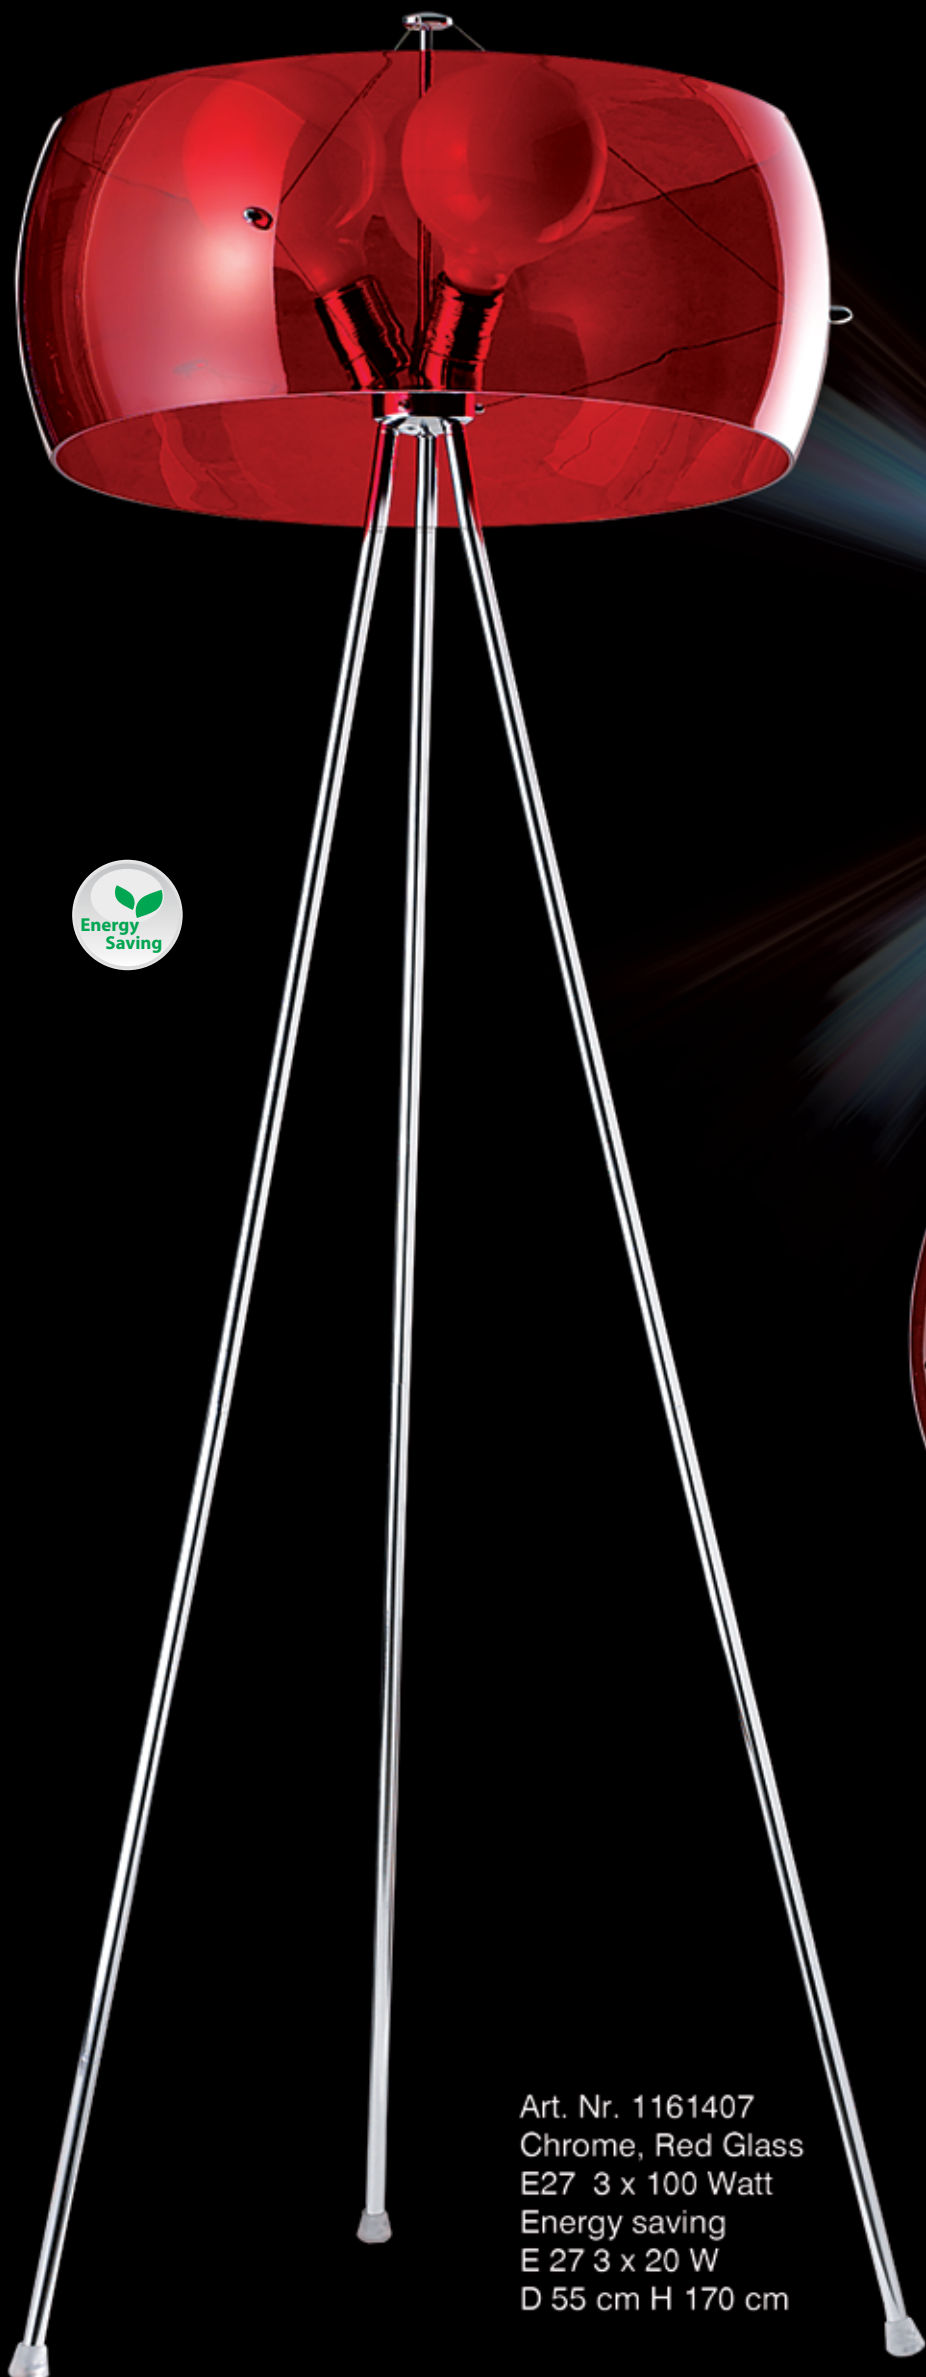

Art. Nr. 1202203
chrome glass
E27 - 3 x 60W
D 30 cm H 50 cm

MOSCOW

Art. Nr. 1605801
Material Glass, steel
GU 10 1 x 50 W
L 29 cm W 25 cm
H 30,5 cm

MILAN

Art. Nr. 1161402
 Chrome, Clear Glass
 E27 3 x 60 W
 Energy saving
 E 27 3 x 15 W
 H 130 cm D 32 cm

MILAN

Art. Nr. 1161403
 Chrome, Clear Glass
 E27 3 x 100 Watt
 Energy saving
 E 27 3 x 20 W
 D 55 cm H 170 cm

Art. Nr. 1161404
 Chrome, Clear Glass
 E27 3 x 60 Watt
 Energy saving
 E 27 3 x 15 W
 D 35 cm H 65 cm

MILAN

Art. Nr. 1161406
 Chrome, Red Glass
 E27 3 x 60 Watt
 Energy saving
 E 27 3 x 15 W
 D 32 cm H 130 cm

MILAN

Art. Nr. 1161405
Chrome, Red Glass
E27 3 x 100 Watt
H 130 cm D 40 cm

MILAN

Art. Nr. 1161410
Chrome, Red Glass
E27 3 x 100 Watt
H 130 cm D 50 cm

MILAN

Art. Nr. 1161407
 Chrome, Red Glass
 E27 3 x 100 Watt
 Energy saving
 E 27 3 x 20 W
 D 55 cm H 170 cm

Art. Nr. 1161408
 Chrome, Red Glass
 E27 3 x 60 Watt
 Energy saving
 E 27 3 x 15 W
 D 35 cm H 65 cm